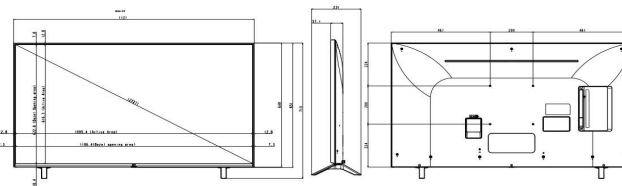

■ 製品仕様

型名		50UN640S0JD	
画面サイズ		50インチ	
解像度 (表示画素数)		3840×2160	
輝度		400cd/m ²	
HDR		HDR10 / HLG	
入力端子	デジタル入力	HDMI	3
		DisplayPort	-
		DVI-D	-
	アンテナ入力	RF	2
	オーディオ入力		-
	コントロール入力	RS-232C IN	1(φ3.5mm4ピンミニジャック)
		LAN	1(RJ-45 100Base-TX)
IR受光部		内蔵	
USB端子		1(USB2.0)	
出力端子	デジタル出力	DisplayPort	-
	コントロール出力	RS-232C OUT	1(φ3.5mm4ピンミニジャック)
		LAN	-
無線通信	Wi-Fi	Wi-Fi 5(IEEE802.11ac)	
	Bluetooth®	Bluetooth® 5.0	
	SoftAP	○	
チューナー	地上テレビジョン放送	○	
	BSデジタルテレビ放送/110度CSデジタル放送	○	
	高度広帯域衛星デジタル放送 (4K)	○	
音声出力	スピーカー	20W(10W+10W)	
	ヘッドホン出力	1	
	オーディオ出力(光デジタル)	1	
使用環境条件	温度/湿度	0~40℃/10~80% (結露がないこと)	
	設置方向	横設置	
保管環境条件	温度/湿度	-20~60℃/5~85% (結露がないこと)	
外形仕様	外形寸法	スタンドあり	W 1121×H 708×D 232 mm
		スタンドなし	11.9 Kg
	本体質量	スタンドあり	W 1121×H 651×D 57.1 mm
		スタンドなし	11.7 Kg
	梱包寸法	W 1215×H 775×D 152 mm	
梱包質量	14.6 Kg		
ベゼル幅(上/左/右/下)	7.3/7.3/7.8/18.4 mm		
WebOS	webOS 22		
VESA金具取り付けピッチ	200×200		
電源	入力 電圧,周波数	100-240V, 50/60Hz	
内蔵メモリ	あり		
タイルモード	×		
チルト角調整	×		
主な付属品	電源ケーブル、卓上スタンド、標準リモコン		

* HDMIとHDMI High-Definition Multimedia InterfaceおよびHDMIロゴはHDMI Licensing, LLCの商標または登録商標です

* DisplayPortはVideo Electronics Standards Associationの商標または登録商標です

* 仕様、デザインは予告なしに変更することがあります

- ① HDMI IN1
② HDMI IN2(ARC)