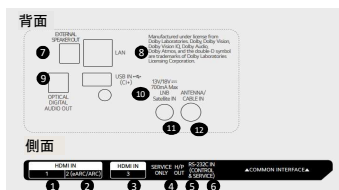

■ 製品仕様

型名		50UN640S0JD	
画面サイズ		50インチ	
解像度 (表示画素数)		3840×2160	
輝度		400cd/m ²	
HDR		HDR10 / HLG	
入力端子	デジタル入力	HDMI	3
		DisplayPort	-
		DVI-D	-
	アンテナ入力	RF	2
	オーディオ入力		-
	コントロール入力	RS-232C IN	1(φ3.5mm4ピンミニジャック)
		LAN	1(RJ-45 100Base-TX)
IR受光部		内蔵	
USB端子		1(USB2.0)	
出力端子	デジタル出力	DisplayPort	-
	コントロール出力	RS-232C OUT	1(φ3.5mm4ピンミニジャック)
		LAN	-
無線通信	Wi-Fi	Wi-Fi 5(IEEE802.11ac)	
	Bluetooth®	Bluetooth® 5.0	
	SoftAP	○	
チューナー	地上テレビジョン放送	○	
	BSデジタルテレビ放送/110度CSデジタル放送	○	
	高度広帯域衛星デジタル放送 (4K)	○	
音声出力	スピーカー	20W(10W+10W)	
	ヘッドホン出力	1	
	オーディオ出力(光デジタル)	1	
使用環境条件	温度/湿度	0~40℃/10~80% (結露がないこと)	
	設置方向	横設置	
保管環境条件	温度/湿度	-20~60℃/5~85% (結露がないこと)	
外形仕様	外形寸法	スタンドあり	W 1121×H 708×D 232 mm
		スタンドなし	11.9 Kg
	本体質量	スタンドあり	W 1121×H 651×D 57.1 mm
		スタンドなし	11.7 Kg
	梱包寸法	W 1215×H 775×D 152 mm	
梱包質量	14.6 Kg		
ベゼル幅(上/左/右/下)	7.3/7.3/7.8/18.4 mm		
WebOS	webOS 22		
VESA金具取り付けピッチ	200×200		
電源	入力 電圧,周波数	100-240V, 50/60Hz	
内蔵メモリ	あり		
タイルモード	×		
チルト角調整	×		
主な付属品	電源ケーブル、卓上スタンド、標準リモコン		

* HDMIとHDMI High-Definition Multimedia InterfaceおよびHDMIロゴはHDMI Licensing, LLCの商標または登録商標です

* DisplayPortはVideo Electronics Standards Associationの商標または登録商標です

* 仕様、デザインは予告なしに変更することがあります

- ① HDMI IN1
② HDMI IN2(ARC)

- ④ SERVIS ONLY
⑤ HP/OUT

- ⑦ SPEAKER OUT
⑧ LAN

- ⑨ USB TYPE-A
⑩ RF