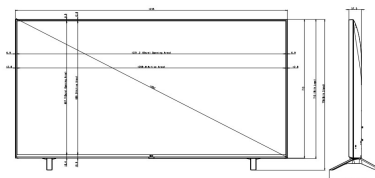

## ■ 製品仕様

型名		65UN640S0JD	
画面サイズ		65インチ	
解像度 (表示画素数)		3840×2160	
輝度		400cd/m <sup>2</sup>	
HDR		HDR10 / HLG	
入力端子	デジタル入力	HDMI	3
		DisplayPort	-
		DVI-D	-
	アンテナ入力	RF	2
	オーディオ入力		-
	コントロール入力	RS-232C IN	1(φ3.5mm4ピンミニジャック)
LAN		1(RJ-45 100Base-TX)	
IR受光部		内蔵	
USB端子		1(USB2.0)	
出力端子	デジタル出力	DisplayPort	-
	コントロール出力	RS-232C OUT	1(φ3.5mm4ピンミニジャック)
		LAN	-
無線通信	Wi-Fi	Wi-Fi 5(IEEE802.11ac)	
	Bluetooth®	Bluetooth® 5.0	
	SoftAP	○	
チューナー	地上テレビジョン放送	○	
	BSデジタルテレビ放送/110度CSデジタル放送	○	
	高度広帯域衛星デジタル放送 (4K)	○	
音声出力	スピーカー	20W(10W+10W)	
	ヘッドホン出力	1	
	オーディオ出力(光デジタル)	1	
使用環境条件	温度/湿度	0~40℃/10~80% (結露がないこと)	
	設置方向	横設置	
保管環境条件	温度/湿度	-20~60℃/5~85% (結露がないこと)	
外形仕様	外形寸法	スタンドあり	W 1454×H 899×D 271mm
		スタンドなし	
	本体質量	スタンドあり	W 1454×H 838×D 57.7mm
		スタンドなし	21.5 Kg
	梱包寸法	W 1600×H 970 xD 172 mm	
	梱包質量	27.8kg	
ベゼル幅(上/左/右/下)	6.8/6.8/6.8/18.4 mm		
WebOS	webOS 22		
VESA金具取り付けピッチ	300×300		
電源	入力 電圧,周波数	100-240V, 50/60Hz	
内蔵メモリ	あり		
タイルモード	×		
チルト角調整	×		
主な付属品	電源ケーブル、卓上スタンド、標準リモコン		

\* HDMIとHDMI High-Definition Multimedia InterfaceおよびHDMIロゴはHDMI Licensing, LLCの商標または登録商標です

\* DisplayPortはVideo Electronics Standards Associationの商標または登録商標です

\* 仕様、デザインは予告なしに変更することがあります

- ① HDMI IN1
- ② HDMI IN2(ARC)
- ③ HDMI IN3