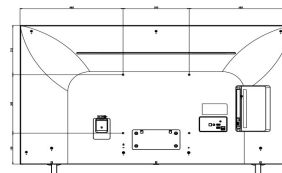

## ■ 製品仕様

型名		65UN640S0JD	
画面サイズ		65インチ	
解像度 (表示画素数)		3840×2160	
輝度		400cd/m <sup>2</sup>	
HDR		HDR10 / HLG	
入力端子	デジタル入力	HDMI	3
		DisplayPort	-
		DVI-D	-
	アンテナ入力	RF	2
	オーディオ入力		-
	コントロール入力	RS-232C IN	1(φ3.5mm4ピンミニジャック)
LAN		1(RJ-45 100Base-TX)	
IR受光部		内蔵	
USB端子		1(USB2.0)	
出力端子	デジタル出力	DisplayPort	-
	コントロール出力	RS-232C OUT	1(φ3.5mm4ピンミニジャック)
		LAN	-
無線通信	Wi-Fi	Wi-Fi 5(IEEE802.11ac)	
	Bluetooth®	Bluetooth® 5.0	
	SoftAP	○	
チューナー	地上テレビジョン放送	○	
	BSデジタルテレビ放送/110度CSデジタル放送	○	
	高度広帯域衛星デジタル放送 (4K)	○	
音声出力	スピーカー	20W(10W+10W)	
	ヘッドホン出力	1	
	オーディオ出力(光デジタル)	1	
使用環境条件	温度/湿度	0~40℃/10~80% (結露がないこと)	
	設置方向	横設置	
保管環境条件	温度/湿度	-20~60℃/5~85% (結露がないこと)	
外形仕様	外形寸法	スタンドあり	W 1454×H 899×D 271mm
		スタンドなし	
	本体質量	スタンドあり	W 1454×H 838×D 57.7mm
		スタンドなし	21.5 Kg
	梱包寸法	W 1600×H 970 xD 172 mm	
	梱包質量	27.8kg	
ベゼル幅(上/左/右/下)	6.8/6.8/6.8/18.4 mm		
WebOS	webOS 22		
VESA金具取り付けピッチ	300×300		
電源	入力 電圧,周波数	100-240V, 50/60Hz	
内蔵メモリ	あり		
タイルモード	×		
チルト角調整	×		
主な付属品	電源ケーブル、卓上スタンド、標準リモコン		

\* HDMIとHDMI High-Definition Multimedia InterfaceおよびHDMIロゴはHDMI Licensing, LLCの商標または登録商標です

\* DisplayPortはVideo Electronics Standards Associationの商標または登録商標です

\* 仕様、デザインは予告なしに変更することがあります

- ① HDMI IN1
- ② HDMI IN2(ARC)
- ③ HDMI IN3