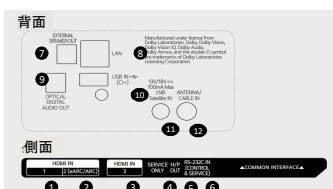

## ■ 製品仕様

型名		65UN640S0JD	
画面サイズ		65インチ	
解像度 (表示画素数)		3840×2160	
輝度		400cd/m <sup>2</sup>	
HDR		HDR10 / HLG	
入力端子	デジタル入力	HDMI	3
		DisplayPort	-
		DVI-D	-
	アンテナ入力	RF	2
	オーディオ入力		-
	コントロール入力	RS-232C IN	1(φ3.5mm4ピンミニジャック)
LAN		1(RJ-45 100Base-TX)	
IR受光部		内蔵	
USB端子		1(USB2.0)	
出力端子	デジタル出力	DisplayPort	-
	コントロール出力	RS-232C OUT	1(φ3.5mm4ピンミニジャック)
		LAN	-
無線通信	Wi-Fi	Wi-Fi 5(IEEE802.11ac)	
	Bluetooth®	Bluetooth® 5.0	
	SoftAP	○	
チューナー	地上テレビジョン放送	○	
	BSデジタルテレビ放送/110度CSデジタル放送	○	
	高度広帯域衛星デジタル放送 (4K)	○	
音声出力	スピーカー	20W(10W+10W)	
	ヘッドホン出力	1	
	オーディオ出力(光デジタル)	1	
使用環境条件	温度/湿度	0~40℃/10~80% (結露がないこと)	
	設置方向	横設置	
保管環境条件	温度/湿度	-20~60℃/5~85% (結露がないこと)	
外形仕様	外形寸法	スタンドあり	W 1454×H 899×D 271mm
		スタンドなし	
	本体質量	スタンドあり	W 1454×H 838×D 57.7mm
		スタンドなし	21.5 Kg
	梱包寸法	W 1600×H 970 xD 172 mm	
	梱包質量	27.8kg	
ベゼル幅(上/左/右/下)	6.8/6.8/6.8/18.4 mm		
WebOS	webOS 22		
VESA金具取り付けピッチ	300×300		
電源	入力 電圧,周波数	100-240V, 50/60Hz	
内蔵メモリ	あり		
タイルモード	×		
チルト角調整	×		
主な付属品	電源ケーブル、卓上スタンド、標準リモコン		

\* HDMIとHDMI High-Definition Multimedia InterfaceおよびHDMIロゴはHDMI Licensing, LLCの商標または登録商標です

\* DisplayPortはVideo Electronics Standards Associationの商標または登録商標です

\* 仕様、デザインは予告なしに変更することがあります

- ① HDMI IN1
- ② HDMI IN2(ARC)
- ③ HDMI IN3