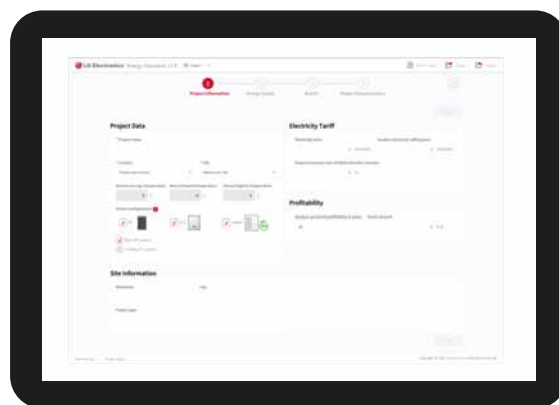

### Automatizované ovládání energie

# Jednoduchý návrh, nabídka a simulace využití energie

Vytvořte specifický energetický profil s pomocí exkluzivního nástroje od LG

Krok 1