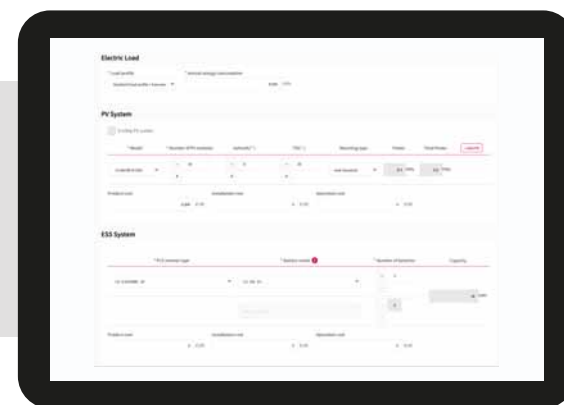

# Jednoduchý návrh, nabídka a simulace využití energie

Vytvořte specifický energetický profil s pomocí exkluzivního nástroje od LG

Krok 1

## Návrhová data

Začneme základními informacemi jako jsou lokalita a ceny energie

Krok 2