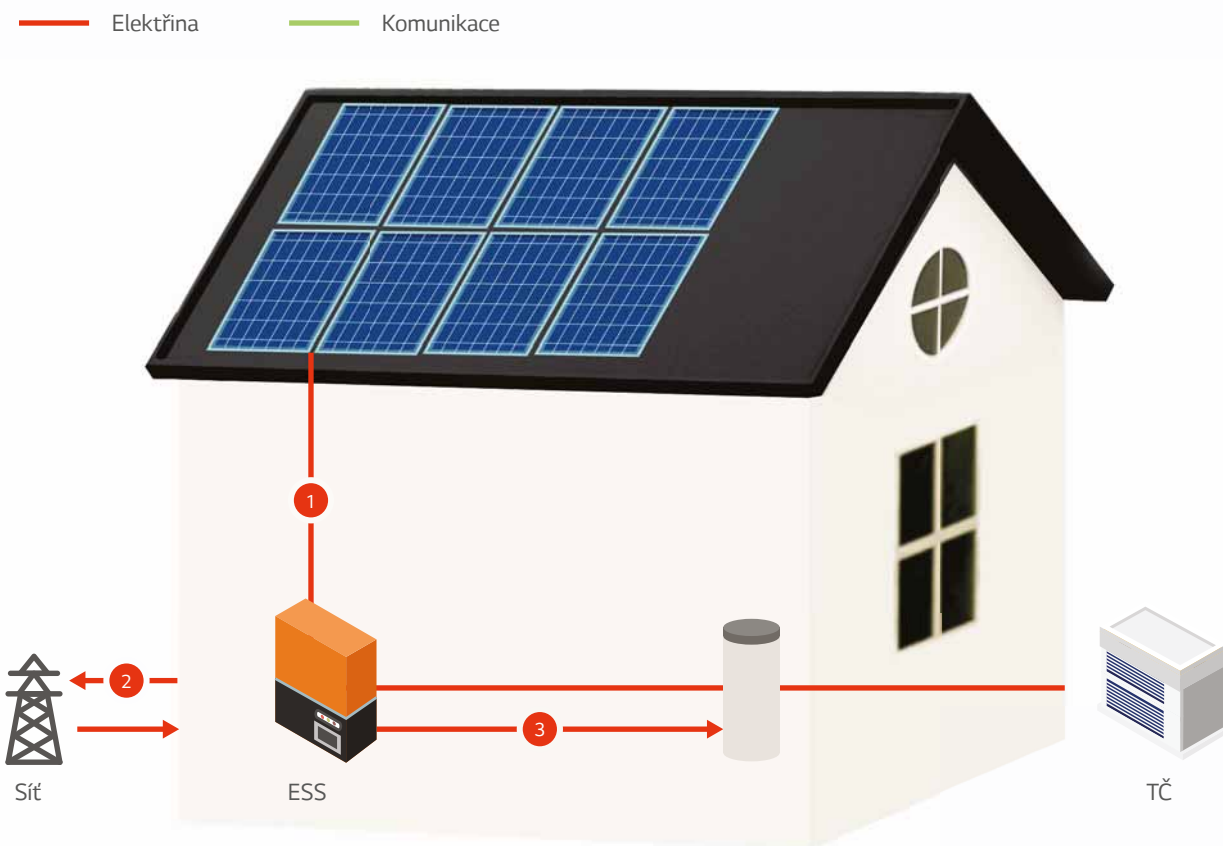

Různí dodavatelé

- 01 Vyrobená energie se ukládá do baterií
- 02 Jakmile jsou baterie nabité, přebytečná energie se prodá do sítě
- 03 Pokud potřebujete teplou vodu a baterie jsou vybité, musíte kupovat drahou energii ze sítě