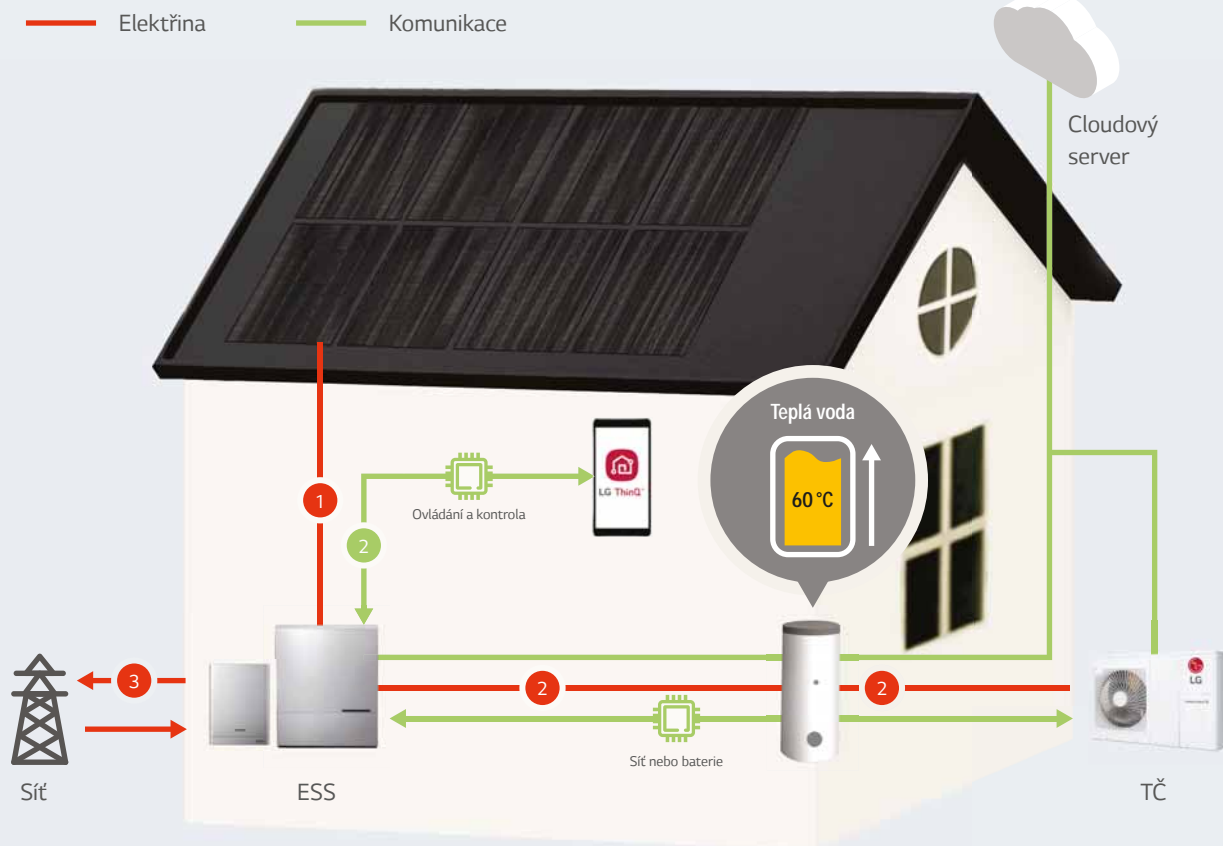

### Prostupte váš dům chytrou energií

Systém se skládá z fotovoltaických panelů, systému na ukládání energie a tepelného čerpadla.

Vše navrženo a vyrobeno s ohledem na budoucí propojení s okolím.

S LG jste o krok blíže ke skutečně chytré domácnosti.

## Řešení od LG je zcela bezstresové

LG solární panely, baterie, střídač a tepelné čerpadlo si bezvadně rozumí.

Jednoduše si otevřete aplikaci LG ThinQ na mobilním telefonu a sledujete, jak energie pracuje ve vašem domě.

## Různí dodavatelé

- 01 Vyrobená energie se ukládá do baterií
- 02 Jakmile jsou baterie nabité, přebytečná energie se prodá do sítě
- 03 Pokud potřebujete teplou vodu a baterie jsou vybité, musíte kupovat drahou energii ze sítě

## LG Energy Package

- 01 Vyrobená energie se ukládá do baterie
- 02 Jakmile je baterie plně nabitá, přebytečná energie z ESS ohřeje vodu v zásobníku a vy můžete sledovat stav pomocí aplikace LG ThinQ
- 03 Jakmile je voda ohřátá, můžete přebytečnou energii prodávat do sítě