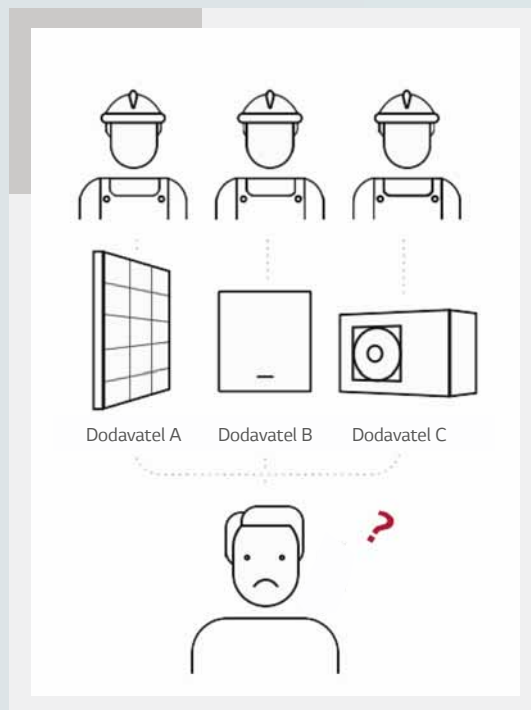

Více dodavatelů přináší více stresu

Vždy máte spoustu možností, pokud chcete tepelné čerpadlo, solární panely a baterie.

Ale jak vybrat správného dodavatele?

Jak zajistíte, aby vše fungovalo tak, jak má?

Komu budete volat, pokud systém nebude fungovat?