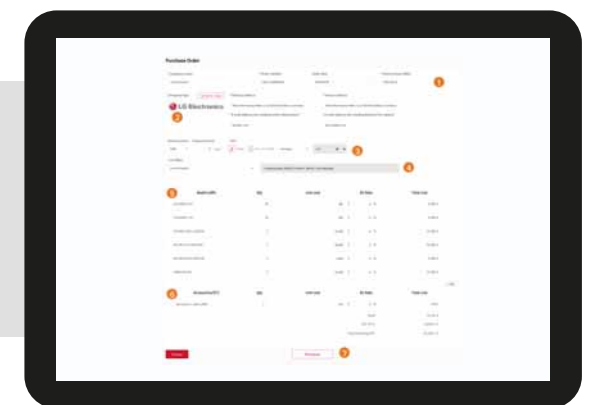

## Návrhová data

Začneme základními informacemi jako jsou lokalita a ceny energie

Krok 2

## Návrh systému

Zadejte zátěžový profil a informace o zařízeních pro energetickou simulaci

Krok 3

## Výsledek simulace

Ukažte zákazníkovi celý projekt a úspory

Krok 4