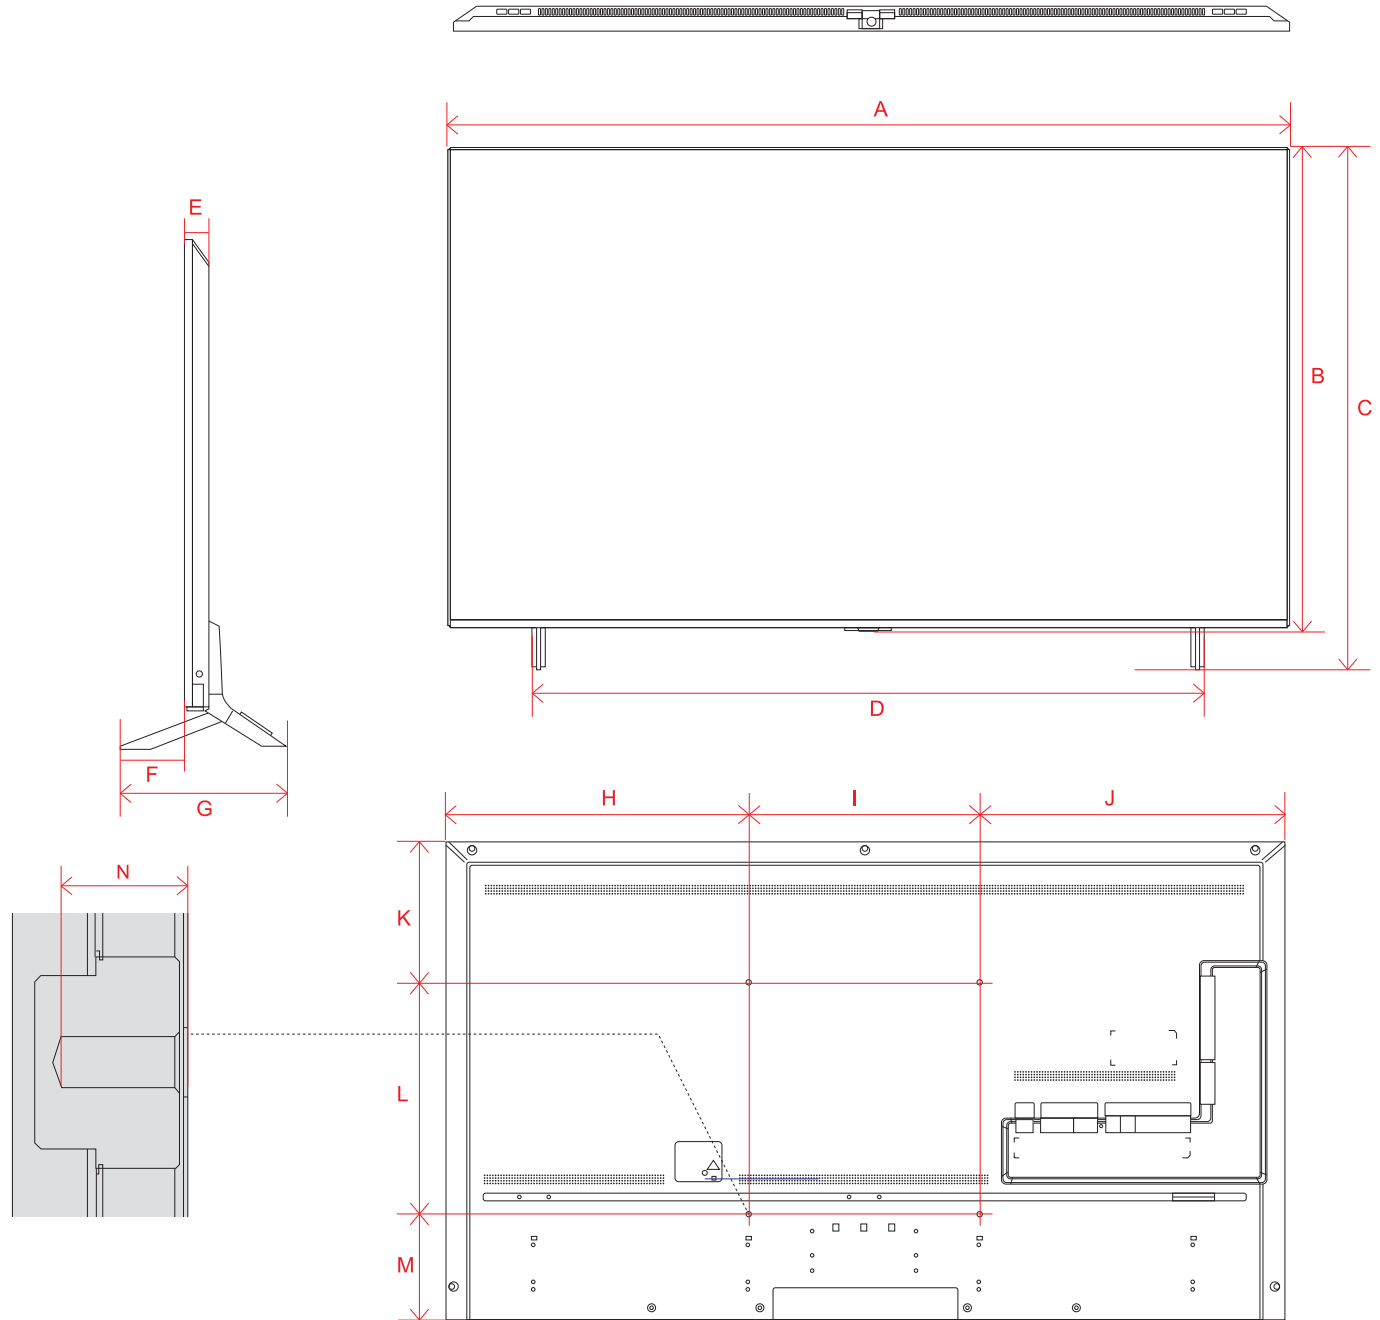

QNED85 JRA(86・75)

単位(cm) A~M 長さ	75V	86V
A	167.3	192.5
B	96.3	110.5
C	102.7	116.5
D	134.8	153.2
E	4.49	4.61
F	14.1	14.1
G	35.9	35.9
H	63.7	66.2
I	40.0	60.0
J	63.7	66.2
K	31.3	44.1
L	40.0	40.0
M	25.0	26.4

単位(cm) 深さ	75V	86V
N	1.41	1.29