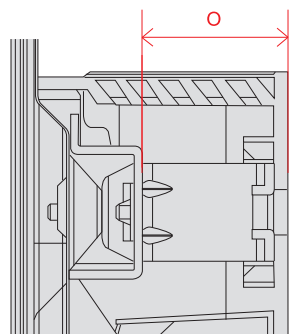

単位 (cm) O~P 深さ	55V	65V
O	3.5	3.5
P	0.39	0.39

OLED C3 (48)

単位 (cm) A~N 長さ	48V
A	107.1
B	61.8
C	67.5
D	47.0
E	0.39
F	4.69
G	7.80
H	23.0
I	38.6
J	30.0
K	38.6
L	26.9
M	20.0
N	16.0

単位 (cm) O~P 深さ	48V
O	2.49
P	0.38

OLED C3 (42)

単位 (cm)	42V
A~N 長さ	
A	93.2
B	54.0
C	57.7
D	71.8
E	0.63
F	4.11
G	7.1
H	17.0
I	31.6
J	30.0
K	31.6
L	13.4
M	20.0
N	20.7

単位 (cm)	42V
O~P 深さ	
O	2.9
P	0.39

OLED B3 (77 · 65 · 55)

単位 (cm) A~N 長さ	55V	65V	77V
A	122.8	144.9	172.3
B	70.8	83.2	99.2
C	74.4	86.9	104.3
D	55.9	55.9	74.9
E	0.39	0.39	0.72
F	4.69	4.69	5.53
G	10.6	10.6	11.3
H	24.6	24.6	27.0
I	46.4	57.4	66.2
J	30.0	30.0	40.0
K	46.4	57.4	66.2
L	35.8	48.2	58.4
M	20.0	20.0	20.0
N	14.4	14.4	20.7

単位 (cm) 深さ	55V	65V	77V
O	2.49	2.49	2.88

QNED90 (75・65)

単位(cm) A~M 長さ	65V	75V
A	144.4	166.5
B	83.4	95.8
C	89.8	102.2
D	121.5	140.0
E	2.95	2.95
F	12.9	15.7
G	29.5	35.9
H	52.2	63.3
I	40.0	40.0
J	52.2	63.3
K	18.3	29.6
L	40.0	40.0
M	25.1	26.1