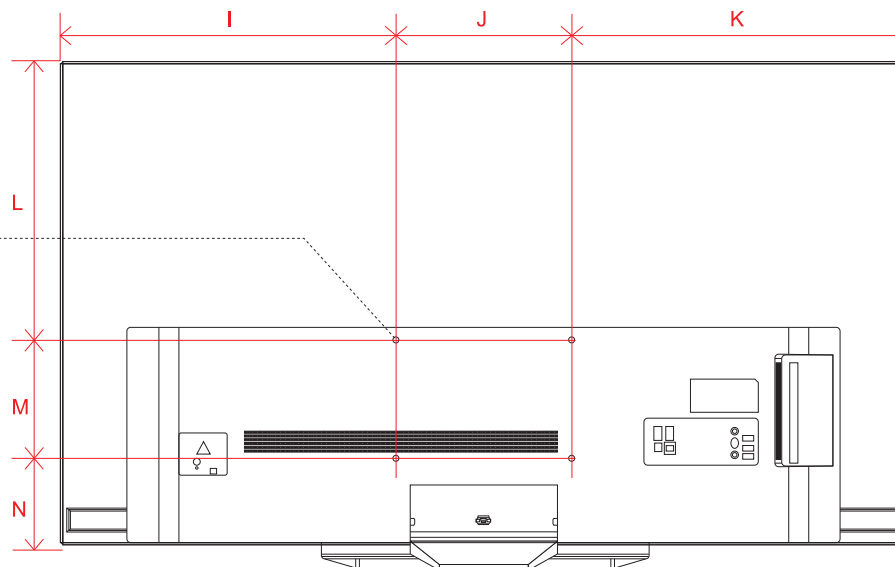

OLED B3 (77 · 65 · 55)

単位 (cm) A~N 長さ	55V	65V	77V
A	122.8	144.9	172.3
B	70.8	83.2	99.2
C	74.4	86.9	104.3
D	55.9	55.9	74.9
E	0.39	0.39	0.72
F	4.69	4.69	5.53
G	10.6	10.6	11.3
H	24.6	24.6	27.0
I	46.4	57.4	66.2
J	30.0	30.0	40.0
K	46.4	57.4	66.2
L	35.8	48.2	58.4
M	20.0	20.0	20.0
N	14.4	14.4	20.7

単位 (cm) 深さ	55V	65V	77V
O	2.49	2.49	2.88