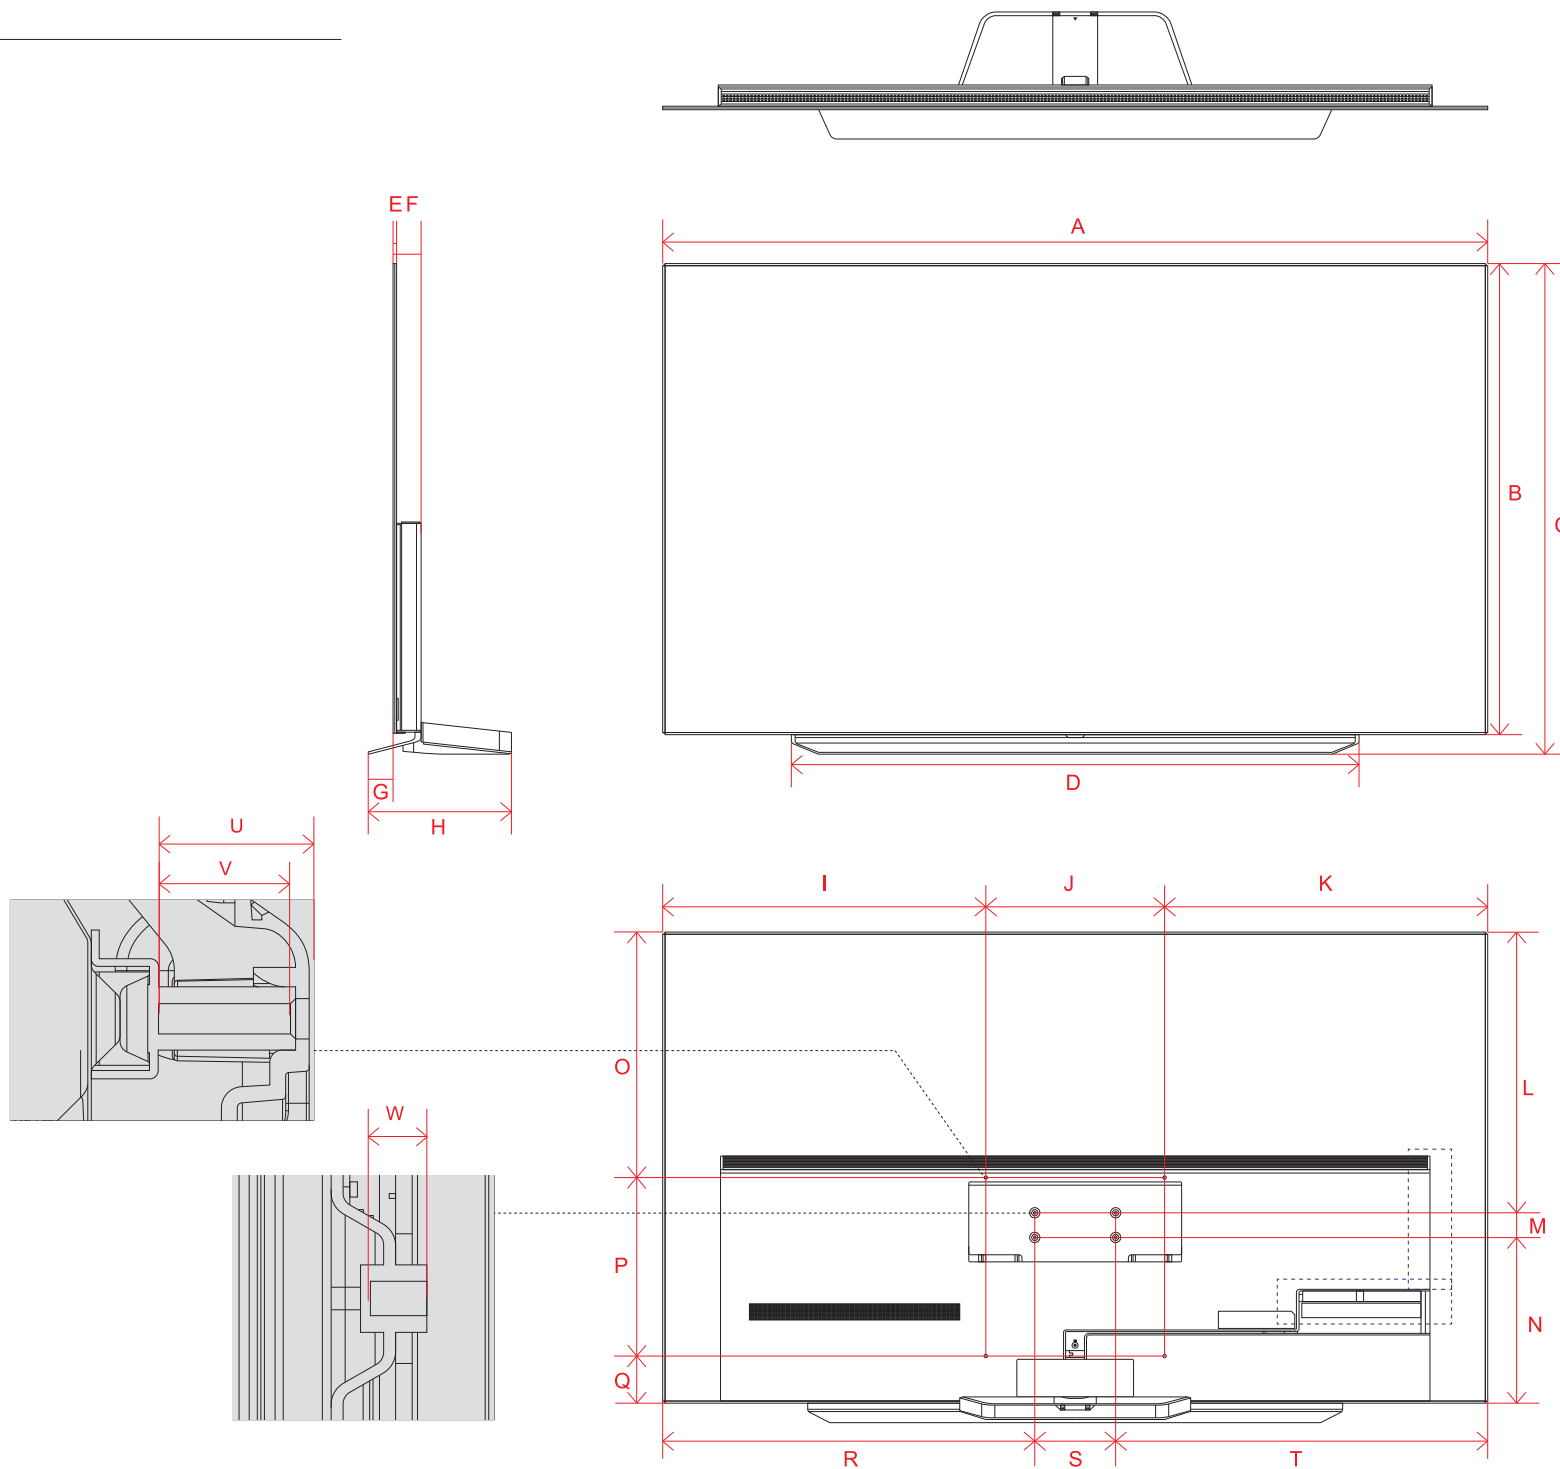

OLED C3 (83)

単位 (cm)	83V
A~T 長さ	
A	185.1
B	106.2
C	109.2
D	119.9
E	0.72
F	5.53
G	6.3
H	27.9
I	72.5
J	40.0
K	72.5
L	62.6
M	5.5
N	38.0
O	54.7
P	40.0
Q	11.4
R	83.5
S	18.0
T	83.5

単位 (cm)	83V
U~W 深さ	
U	1.75
V	1.50
W	0.90