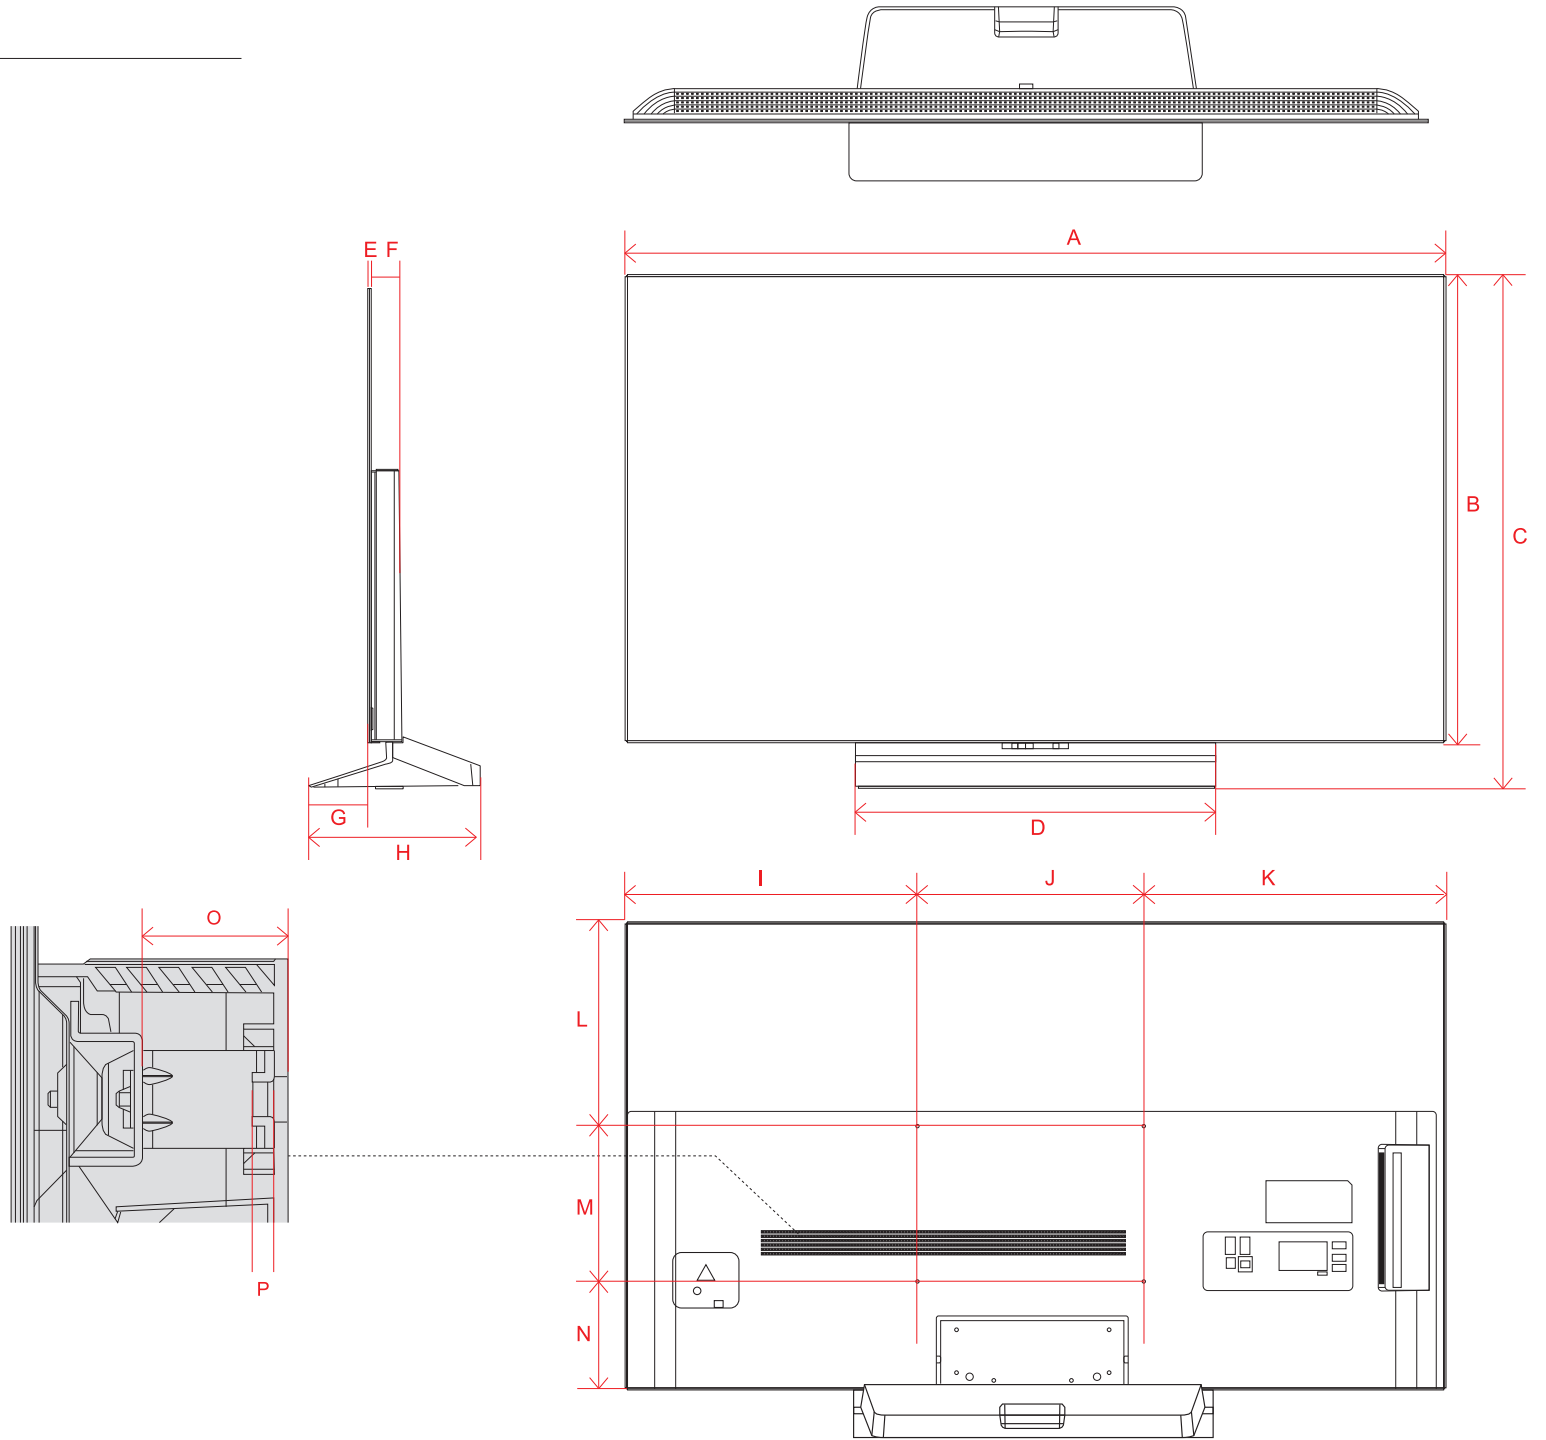

単位 (cm)	83V
U~W 深さ	
U	1.75
V	1.50
W	0.90

OLED C3 (65・55)

単位 (cm) A~N 長さ	55V	65V
A	122.2	144.1
B	70.3	82.6
C	75.7	88.0
D	47.0	47.0
E	0.63	0.63
F	4.51	4.51
G	7.9	7.9
H	23.0	23.0
I	46.1	57.0
J	30.0	30.0
K	46.1	57.0
L	27.8	40.1
M	20.0	20.0
N	22.6	22.6

単位 (cm) O~P 深さ	55V	65V
O	3.5	3.5
P	0.39	0.39

OLED C3 (48)

単位 (cm) A~N 長さ	48V
A	107.1
B	61.8
C	67.5
D	47.0
E	0.39
F	4.69
G	7.80
H	23.0
I	38.6
J	30.0
K	38.6
L	26.9
M	20.0
N	16.0

単位 (cm) O~P 深さ	48V
O	2.49
P	0.38