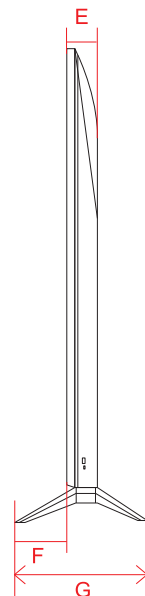

QNED75JRA (43)

単位 (cm)	75V
A~M 長さ	
A	96.7
B	56.4
C	62.1
D	80.1
E	5.71
F	8.10
G	21.6
H	38.3
I	20.0
J	38.3
K	14.9
L	20.0
M	21.3

単位 (cm)	75V
深さ	
N	1.54
O	0.39