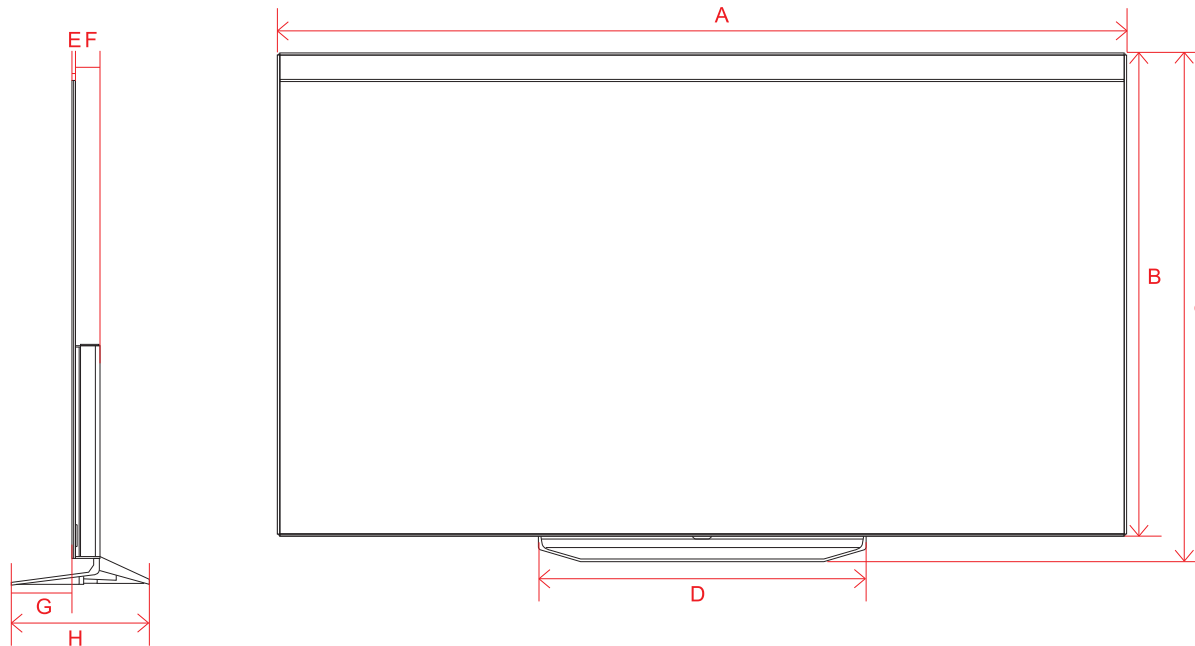

OLED B3 (77 · 65 · 55)

単位 (cm) A~N 長さ	55V	65V	77V
A	122.8	144.9	172.3
B	70.8	83.2	99.2
C	74.4	86.9	104.3
D	55.9	55.9	74.9
E	0.39	0.39	0.72
F	4.69	4.69	5.53
G	10.6	10.6	11.3
H	24.6	24.6	27.0
I	46.4	57.4	66.2
J	30.0	30.0	40.0
K	46.4	57.4	66.2
L	35.8	48.2	58.4
M	20.0	20.0	20.0
N	14.4	14.4	20.7

単位 (cm) 深さ	55V	65V	77V
O	2.49	2.49	2.88