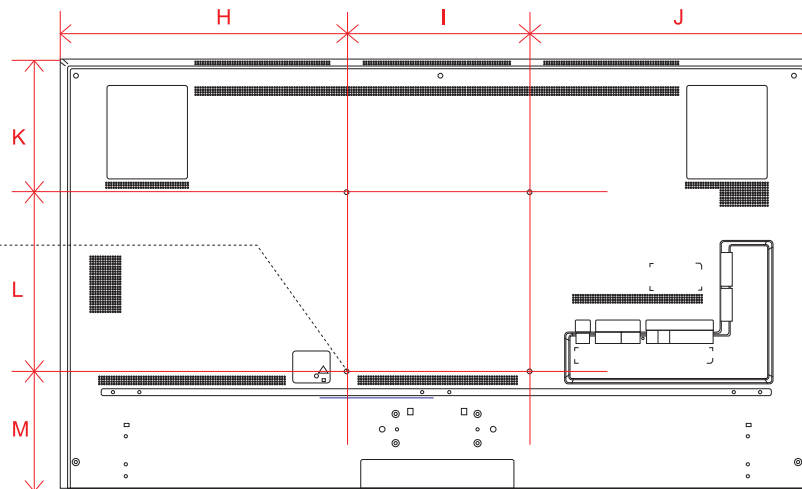

QNED90 (75・65)

単位(cm) A~M 長さ	65V	75V
A	144.4	166.5
B	83.4	95.8
C	89.8	102.2
D	121.5	140.0
E	2.95	2.95
F	12.9	15.7
G	29.5	35.9
H	52.2	63.3
I	40.0	40.0
J	52.2	63.3
K	18.3	29.6
L	40.0	40.0
M	25.1	26.1

単位(cm) N~O 深さ	65V	75V
N	1.64	1.64
O	1.31	1.31