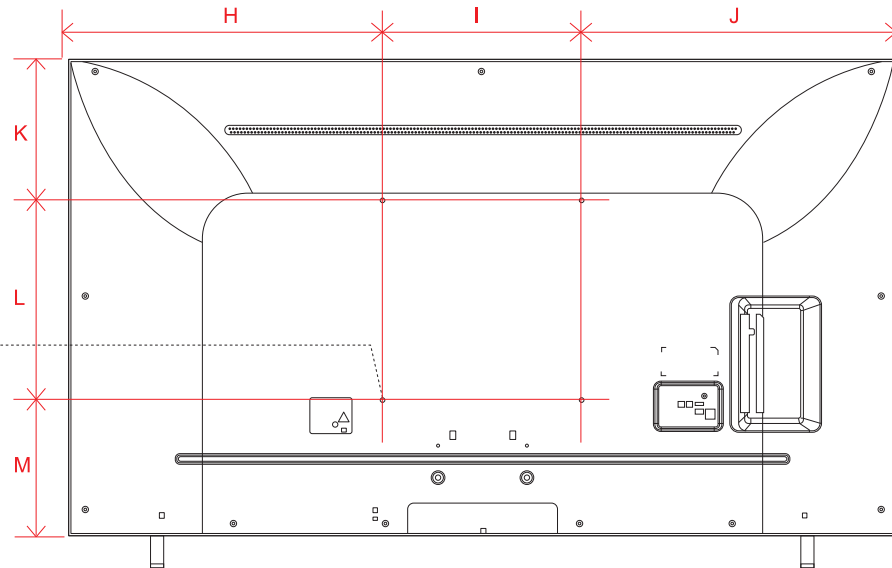

単位 (cm) 深さ	50V	55V	65V	75V	86V
N	1.20	1.20	1.20	-	107.9
O	0.39	0.39	0.39	-	153.2
P	0.68	0.63	-	1.34	-

UR7500 (65・55・50)

単位 (cm) A~M 長さ	50V	55V	65V
A	112.1	123.5	145.4
B	65.1	71.5	83.8
C	70.8	77.2	89.9
D	86.2	95.1	115.7
E	5.71	5.75	5.77
F	8.9	8.9	11.2
G	23.2	23.2	27.1
H	46.1	46.8	57.7
I	20.0	30.0	30.0
J	46.1	46.8	57.7
K	22.4	25.3	37.6
L	20.0	30.0	30.0
M	22.7	16.2	16.2

単位 (cm) N~O 深さ	50V	55V	65V
N	1.54	1.54	1.54
O	0.39	0.39	0.39

UR7500 (75)

単位 (cm)	75V
A~M 長さ	
A	167.8
B	96.4
C	102.7
D	134.4
E	59.9
F	15.1
G	36.1
H	63.9
I	40.0
J	63.9
K	28.5
L	40.0
M	27.9

単位 (cm)	75V
深さ	
N	1.73