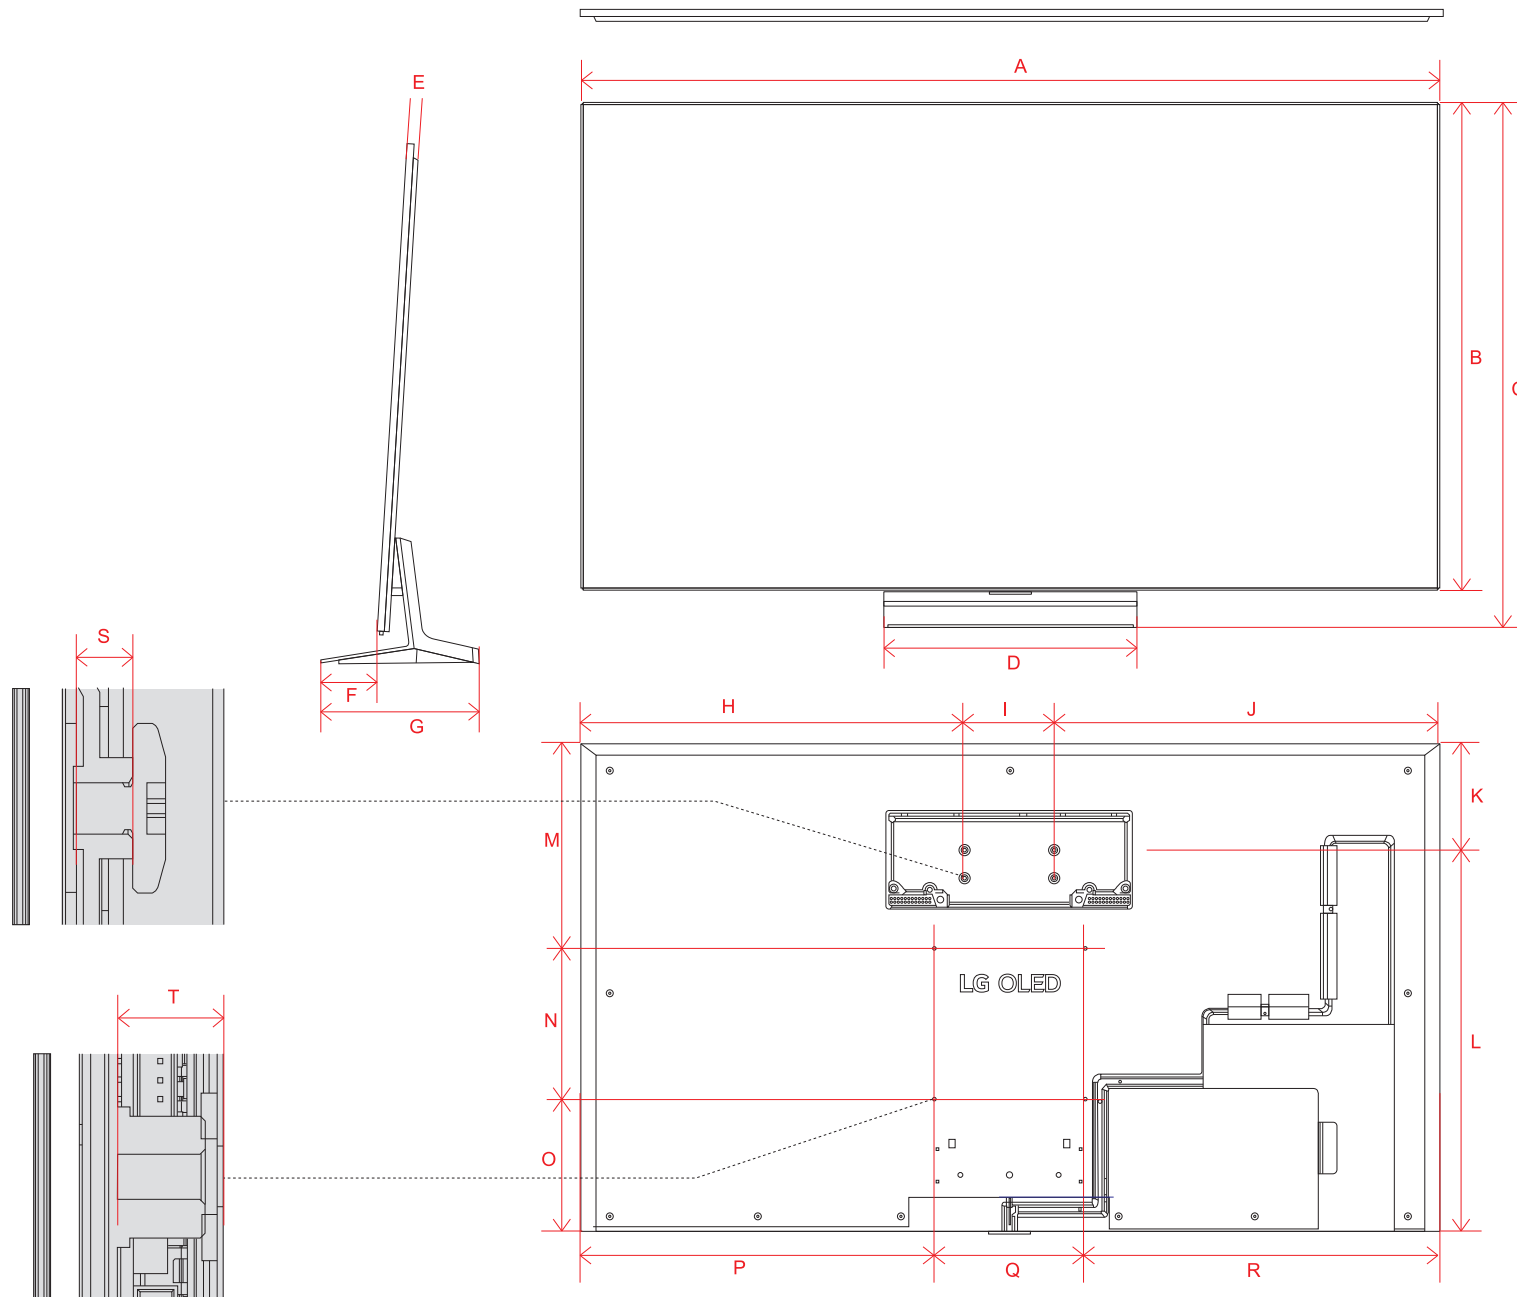

OLED Z3

単位 (cm)	88V
A~R 長さ	
A	196.1
B	112.2
C	145.8
D	0.90
E	5.10
F	7.80
G	28.1
H	68.0
I	60.0
J	68.0
K	62.2
L	40.0
M	9.4
N	59.1

OLED 97M3 (97)

単位 (cm)	97V
A~S 長さ	
A	215.5
B	122.5
C	162.8
D	165.8
E	2.82
F	25.3
G	58.0
H	25.4
I	6.0
J	6.0
K	25.4
L	10.1
M	112.4
N	77.7
O	60.0
P	77.7
Q	29.8
R	40.0
S	52.7

単位 (cm)	97V
T~U 深さ	
T	0.95
U	1.52

OLED 77M3 (77)

単位(cm)	77V
A~R 長さ	
A	171.2
B	99.2
C	2.48
D	76.6
E	18.0
F	76.6
G	21.5
H	77.7
I	70.6
J	30.0
K	70.6
L	28.0
M	30.0
N	41.2
O	85.6
P	5.70

単位(cm)	77V
Q~R 深さ	
Q	0.70
R	1.38

OLED G3 (77 · 65 · 55)

単位(cm) A~R 長さ	55V	65V	77V
A	122.2	144.1	171.2
B	70.3	82.6	98.2
C	75.7	87.8	103.9
D	42.8	42.8	50.1
E	2.72	2.43	2.48
F	6.0	6.3	11.6
G	24.5	24.5	32.1
H	52.1	63.0	76.6
I	18.0	18.0	18.0
J	52.1	63.0	76.6
K	11.6	15.0	21.5
L	58.7	67.6	76.7
M	37.6	30.7	41.2
N	20.0	30.0	30.0
O	12.7	21.9	27.0
P	46.1	57.0	70.6
Q	30.0	30.0	30.0
R	46.1	57.0	70.6

単位(cm) S~T 深さ	55V	65V	77V
S	0.70	0.70	0.70
T	1.32	1.14	1.38

OLED C3 (83)

単位 (cm)	83V
A~T 長さ	
A	185.1
B	106.2
C	109.2
D	119.9
E	0.72
F	5.53
G	6.3
H	27.9
I	72.5
J	40.0
K	72.5
L	62.6
M	5.5
N	38.0
O	54.7
P	40.0
Q	11.4
R	83.5
S	18.0
T	83.5