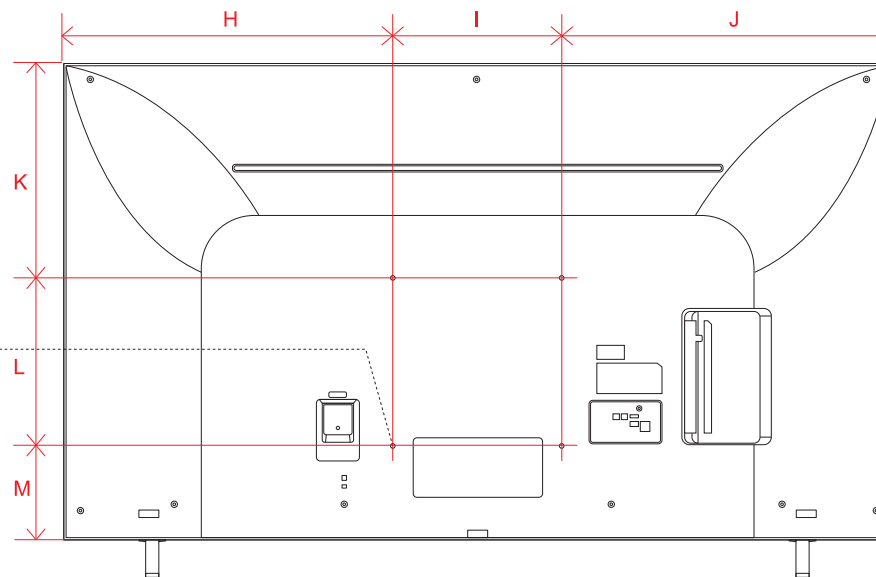

UR7500 (65・55・50)

単位 (cm) A~M 長さ	50V	55V	65V
A	112.1	123.5	145.4
B	65.1	71.5	83.8
C	70.8	77.2	89.9
D	86.2	95.1	115.7
E	5.71	5.75	5.77
F	8.9	8.9	11.2
G	23.2	23.2	27.1
H	46.1	46.8	57.7
I	20.0	30.0	30.0
J	46.1	46.8	57.7
K	22.4	25.3	37.6
L	20.0	30.0	30.0
M	22.7	16.2	16.2

単位 (cm) N~O 深さ	50V	55V	65V
N	1.54	1.54	1.54
O	0.39	0.39	0.39