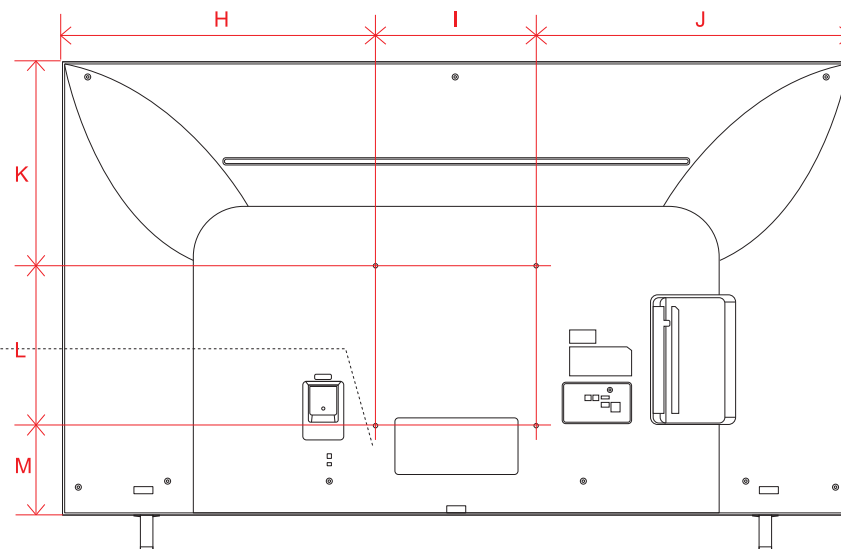

QNED75JRA (43)

単位 (cm)	75V
A~M 長さ	
A	96.7
B	56.4
C	62.1
D	80.1
E	5.71
F	8.10
G	21.6
H	38.3
I	20.0
J	38.3
K	14.9
L	20.0
M	21.3

単位 (cm)	75V
深さ	
N	1.54
O	0.39