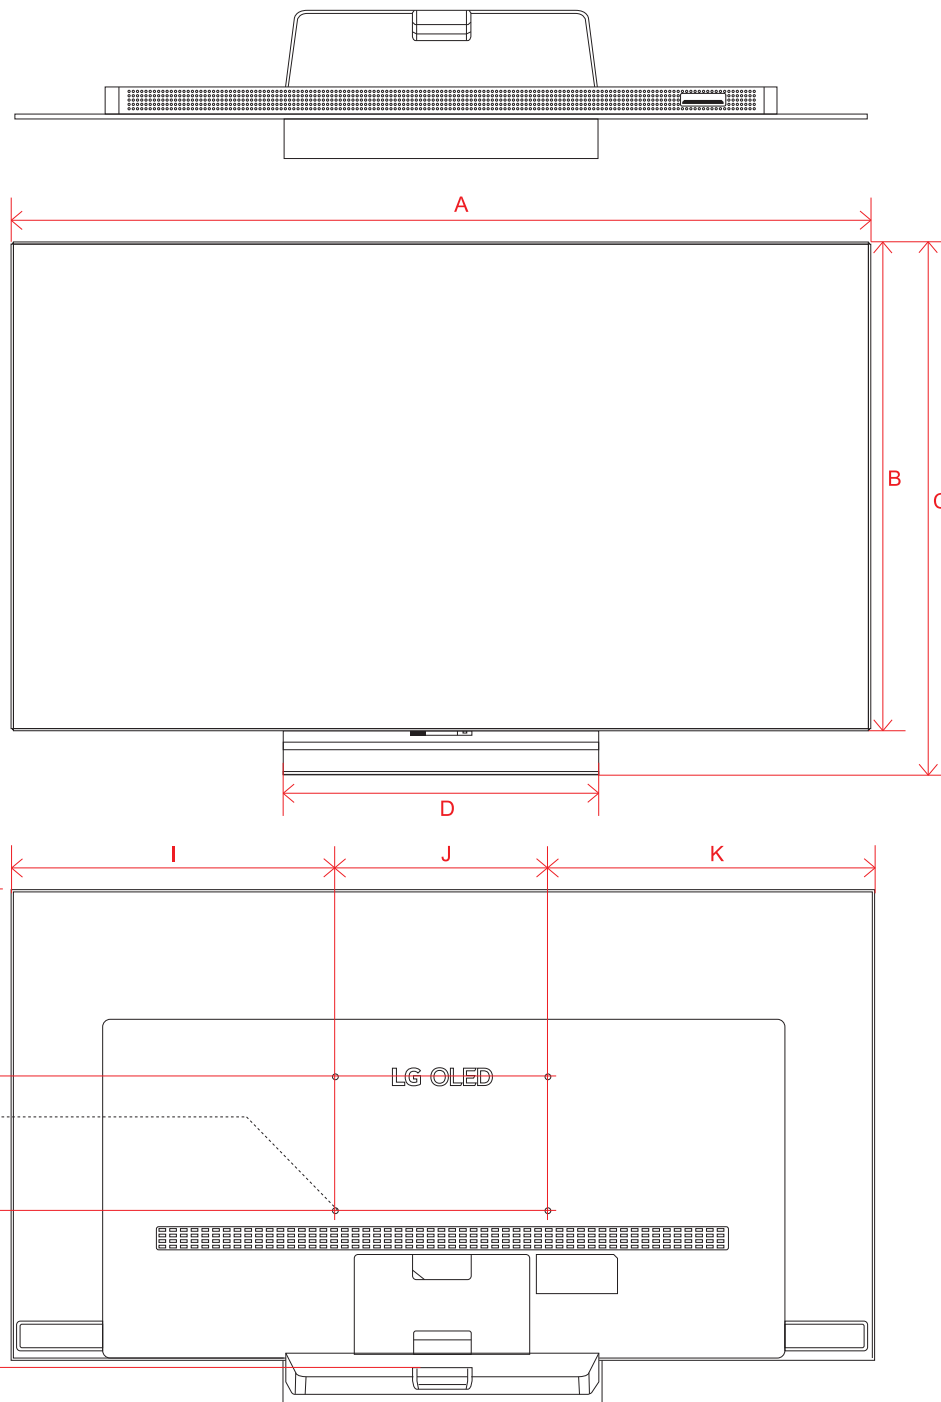

OLED C3 (65・55)

単位 (cm) A~N 長さ	55V	65V
A	122.2	144.1
B	70.3	82.6
C	75.7	88.0
D	47.0	47.0
E	0.63	0.63
F	4.51	4.51
G	7.9	7.9
H	23.0	23.0
I	46.1	57.0
J	30.0	30.0
K	46.1	57.0
L	27.8	40.1
M	20.0	20.0
N	22.6	22.6

単位 (cm) O~P 深さ	55V	65V
O	3.5	3.5
P	0.39	0.39