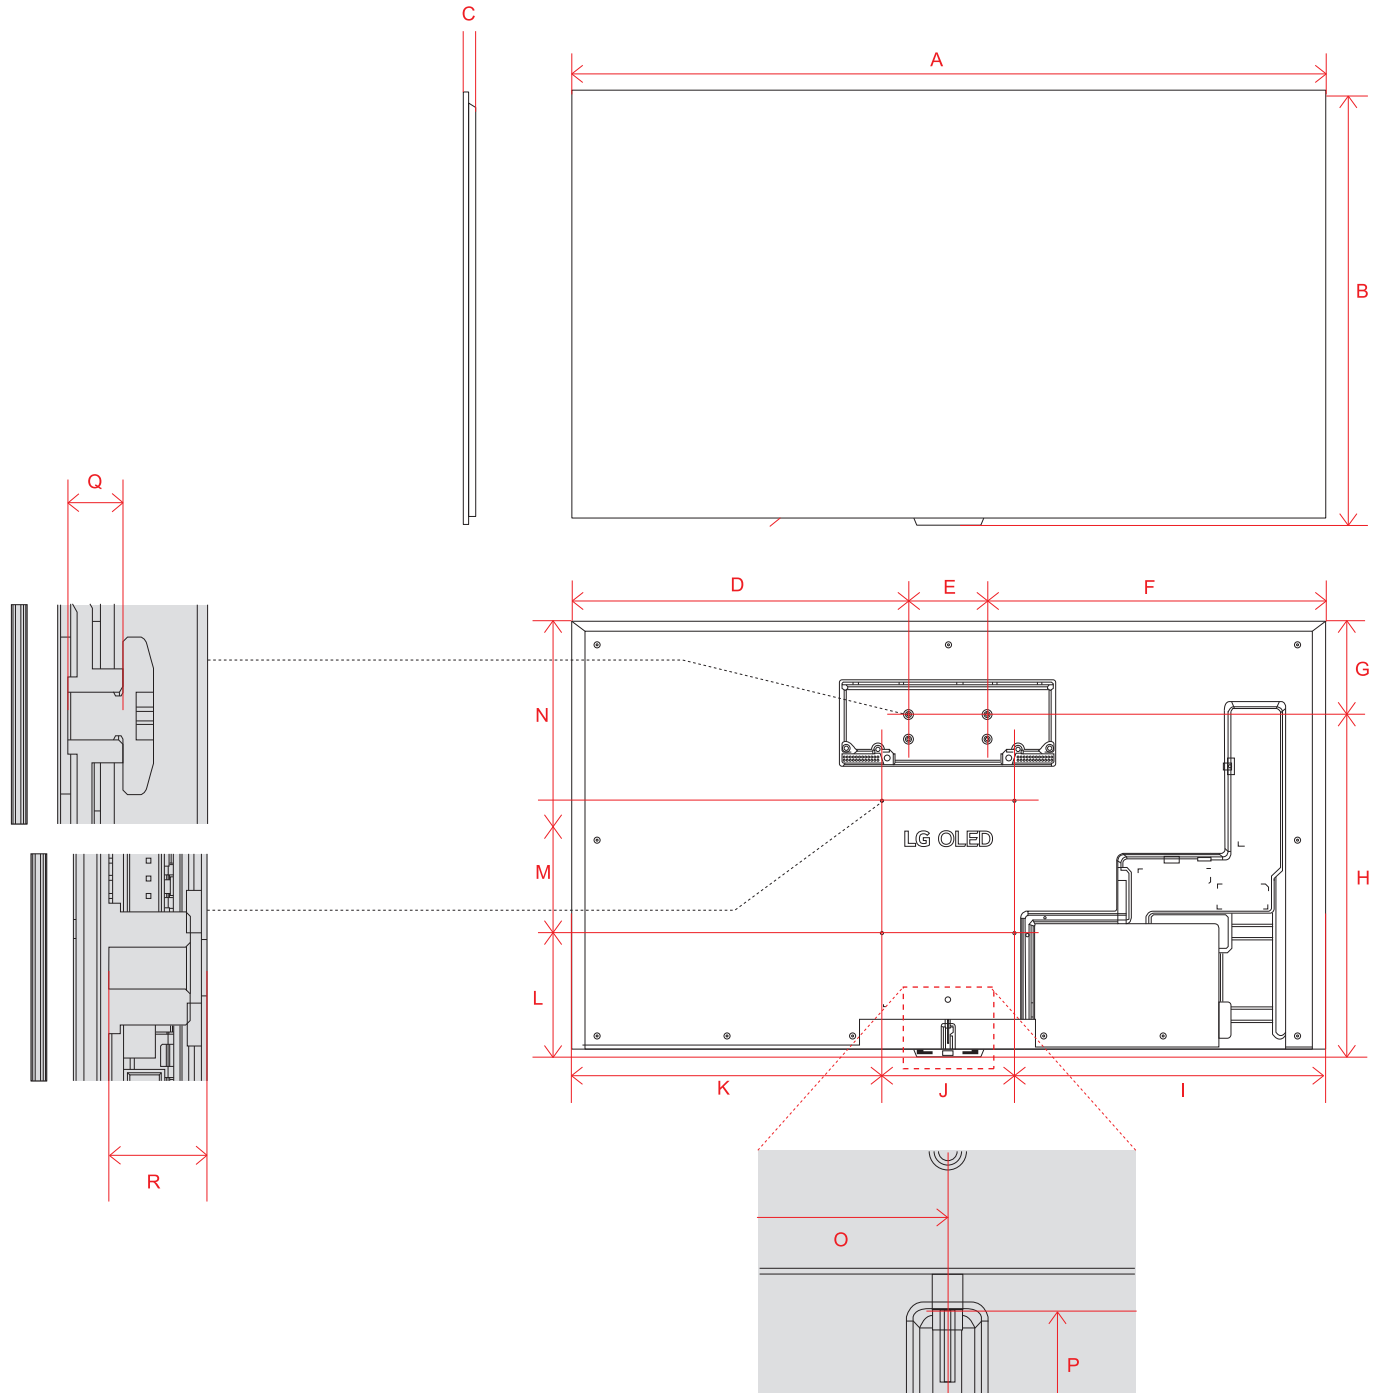

OLED Z3

単位 (cm)	88V
A~R 長さ	
A	196.1
B	112.2
C	145.8
D	0.90
E	5.10
F	7.80
G	28.1
H	68.0
I	60.0
J	68.0
K	62.2
L	40.0
M	9.4
N	59.1

OLED 97M3 (97)

単位 (cm)	97V
A~S 長さ	
A	215.5
B	122.5
C	162.8
D	165.8
E	2.82
F	25.3
G	58.0
H	25.4
I	6.0
J	6.0
K	25.4
L	10.1
M	112.4
N	77.7
O	60.0
P	77.7
Q	29.8
R	40.0
S	52.7

単位 (cm)	97V
T~U 深さ	
T	0.95
U	1.52

OLED 77M3 (77)

単位(cm)	77V
A~R 長さ	
A	171.2
B	99.2
C	2.48
D	76.6
E	18.0
F	76.6
G	21.5
H	77.7
I	70.6
J	30.0
K	70.6
L	28.0
M	30.0
N	41.2
O	85.6
P	5.70

単位(cm)	77V
Q~R 深さ	
Q	0.70
R	1.38

OLED G3 (77 · 65 · 55)

単位(cm) A~R 長さ	55V	65V	77V
A	122.2	144.1	171.2
B	70.3	82.6	98.2
C	75.7	87.8	103.9
D	42.8	42.8	50.1
E	2.72	2.43	2.48
F	6.0	6.3	11.6
G	24.5	24.5	32.1
H	52.1	63.0	76.6
I	18.0	18.0	18.0
J	52.1	63.0	76.6
K	11.6	15.0	21.5
L	58.7	67.6	76.7
M	37.6	30.7	41.2
N	20.0	30.0	30.0
O	12.7	21.9	27.0
P	46.1	57.0	70.6
Q	30.0	30.0	30.0
R	46.1	57.0	70.6

単位(cm) S~T 深さ	55V	65V	77V
S	0.70	0.70	0.70
T	1.32	1.14	1.38

OLED C3 (83)

単位 (cm)	83V
A~T 長さ	
A	185.1
B	106.2
C	109.2
D	119.9
E	0.72
F	5.53
G	6.3
H	27.9
I	72.5
J	40.0
K	72.5
L	62.6
M	5.5
N	38.0
O	54.7
P	40.0
Q	11.4
R	83.5
S	18.0
T	83.5