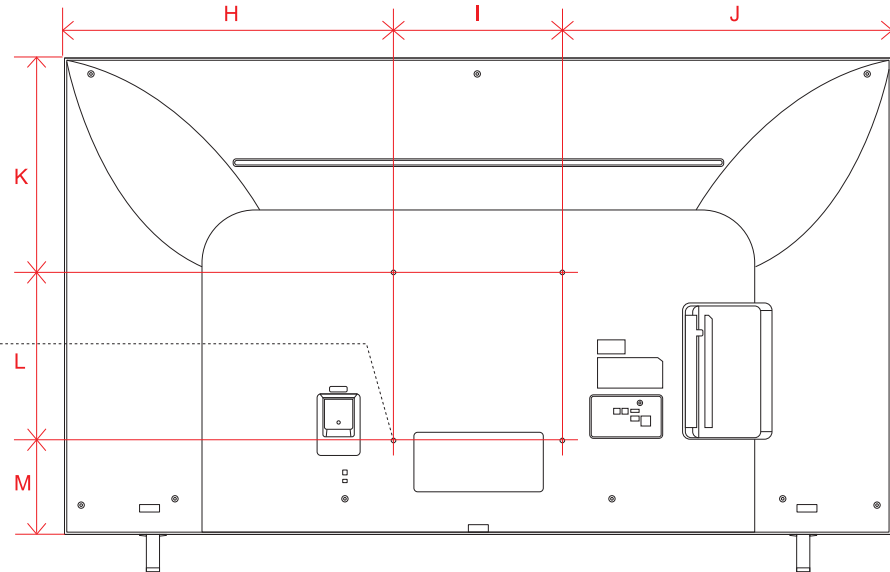

単位 (cm) N~O 深さ	50V	55V	65V
N	1.54	1.54	1.54
O	0.39	0.39	0.39

UR7500 (75)

単位 (cm)	75V
A~M 長さ	
A	167.8
B	96.4
C	102.7
D	134.4
E	59.9
F	15.1
G	36.1
H	63.9
I	40.0
J	63.9
K	28.5
L	40.0
M	27.9

単位 (cm)	75V
深さ	
N	1.73

QNED75JRA (43)

単位 (cm)	75V
A~M 長さ	
A	96.7
B	56.4
C	62.1
D	80.1
E	5.71
F	8.10
G	21.6
H	38.3
I	20.0
J	38.3
K	14.9
L	20.0
M	21.3

単位 (cm)	75V
深さ	
N	1.54
O	0.39

UR8000 (65・55・50・43)

単位(cm) A~M 長さ	43V	50V	55V	65V
A	96.7	112.1	123.5	145.4
B	56.4	65.1	71.5	83.8
C	62.2	70.8	77.2	89.9
D	80.1	86.2	95.1	115.7
E	5.71	5.71	5.75	5.77
F	8.1	8.9	8.9	11.2
G	21.6	23.2	23.2	27.1
H	38.3	46.1	46.8	57.7
I	20.0	20.0	30.0	30.0
J	38.3	46.1	46.8	57.7
K	14.9	22.4	25.3	37.6
L	20.0	20.0	30.0	30.0
M	21.5	22.7	16.2	16.2

単位(cm) N~O 深さ	43V	50V	55V	65V
N	1.54	1.54	1.54	1.54
O	0.39	0.39	0.39	0.39

UR8000 (75)

単位 (cm)	75V
A~M 長さ	
A	167.8
B	96.4
C	102.7
D	134.4
E	59.9
F	15.1
G	36.1
H	63.9
I	40.0
J	63.9
K	28.5
L	40.0
M	27.9

単位 (cm)	75V
深さ	
N	1.73

32LX8000PJB

単位 (cm)	32V
A-M 長さ	
A	73.6
B	43.7
C	46.4
D	60.6
E	8.29
F	5.40
G	18.0
H	26.8
I	20.0
J	26.8
K	12.1
L	20.0
M	11.7

単位 (cm)	32V
N-O 深さ	
N	2.26
O	0.40

電源コネクタ位置

単位 (cm)	32V
長さ	
a	15.8
b	16.9

※電源ケーブルの長さは約155cmです。
±5cm程度の誤差がある可能性がありますので、
ご了承ください。