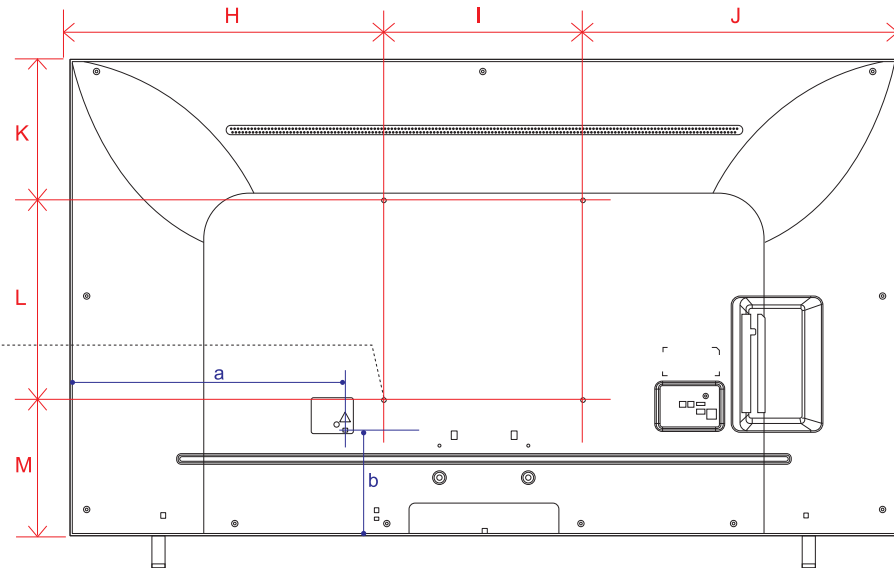

単位 (cm) N~O 深さ	50V	55V	65V
N	1.54	1.54	1.54
O	0.39	0.39	0.39

UR7500 (75)

単位 (cm)	75V
A~M 長さ	
A	167.8
B	96.4
C	102.7
D	134.4
E	59.9
F	15.1
G	36.1
H	63.9
I	40.0
J	63.9
K	28.5
L	40.0
M	27.9

単位 (cm)	75V
深さ	
N	1.73

QNED75JRA (43)

単位 (cm)	75V
A~M 長さ	
A	96.7
B	56.4
C	62.1
D	80.1
E	5.71
F	8.10
G	21.6
H	38.3
I	20.0
J	38.3
K	14.9
L	20.0
M	21.3

単位 (cm)	75V
深さ	
N	1.54
O	0.39

UR8000 (65・55・50・43)

単位(cm) A~M 長さ	43V	50V	55V	65V
A	96.7	112.1	123.5	145.4
B	56.4	65.1	71.5	83.8
C	62.2	70.8	77.2	89.9
D	80.1	86.2	95.1	115.7
E	5.71	5.71	5.75	5.77
F	8.1	8.9	8.9	11.2
G	21.6	23.2	23.2	27.1
H	38.3	46.1	46.8	57.7
I	20.0	20.0	30.0	30.0
J	38.3	46.1	46.8	57.7
K	14.9	22.4	25.3	37.6
L	20.0	20.0	30.0	30.0
M	21.5	22.7	16.2	16.2

単位(cm) N~O 深さ	43V	50V	55V	65V
N	1.54	1.54	1.54	1.54
O	0.39	0.39	0.39	0.39

UR8000 (75)

単位 (cm)	75V
A~M 長さ	
A	167.8
B	96.4
C	102.7
D	134.4
E	59.9
F	15.1
G	36.1
H	63.9
I	40.0
J	63.9
K	28.5
L	40.0
M	27.9

単位 (cm)	75V
深さ	
N	1.73

32LX8000PJB

単位 (cm)	32V
A-M 長さ	
A	73.6
B	43.7
C	46.4
D	60.6
E	8.29
F	5.40
G	18.0
H	26.8
I	20.0
J	26.8
K	12.1
L	20.0
M	11.7

単位 (cm)	32V
N-O 深さ	
N	2.26
O	0.40

電源コネクタ位置

単位 (cm)	32V
長さ	
a	15.8
b	16.9

※電源ケーブルの長さは約155cmです。
±5cm程度の誤差がある可能性がありますので、
ご了承ください。