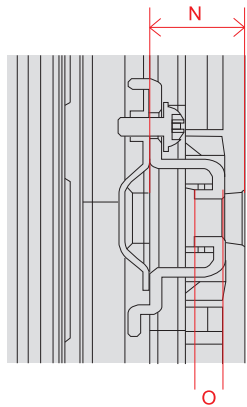

単位(cm) N~O 深さ	65V	75V
N	1.64	1.64
O	1.31	1.31

QNED85 JRA(86・75)

単位(cm) A~M 長さ	75V	86V
A	167.3	192.5
B	96.3	110.5
C	102.7	116.5
D	134.8	153.2
E	4.49	4.61
F	14.1	14.1
G	35.9	35.9
H	63.7	66.2
I	40.0	60.0
J	63.7	66.2
K	31.3	44.1
L	40.0	40.0
M	25.0	26.4

単位(cm) 深さ	75V	86V
N	1.41	1.29

QNED80JRA (86 · 75 · 65 · 55 · 50)

単位 (cm) A~M 長さ	50V	55V	65V	75V	86V
A	112.3	123.6	145.6	167.7	192.5
B	65.2	71.6	84.0	96.5	110.5
C	72.0	78.3	90.4	103.2	116.5
D	94.1	107.4	116.7	134.9	153.2
E	2.97	2.97	2.97	3.09	4.61
F	11.1	11.2	12.9	15.5	14.1
G	25.7	25.7	29.5	35.9	35.9
H	46.1	46.5	57.8	63.9	66.2
I	20.0	30.0	30.0	40.0	60.0
J	46.1	46.5	57.8	63.9	66.2
K	13.9	12.6	21.7	29.9	44.1
L	20.0	30.0	30.0	30.0	40.0
M	30.8	28.2	31.7	36.1	26.4

単位 (cm) 深さ	50V	55V	65V	75V	86V
N	1.20	1.20	1.20	-	107.9
O	0.39	0.39	0.39	-	153.2
P	0.68	0.63	-	1.34	-

UR7500 (65・55・50)

単位 (cm) A~M 長さ	50V	55V	65V
A	112.1	123.5	145.4
B	65.1	71.5	83.8
C	70.8	77.2	89.9
D	86.2	95.1	115.7
E	5.71	5.75	5.77
F	8.9	8.9	11.2
G	23.2	23.2	27.1
H	46.1	46.8	57.7
I	20.0	30.0	30.0
J	46.1	46.8	57.7
K	22.4	25.3	37.6
L	20.0	30.0	30.0
M	22.7	16.2	16.2

単位 (cm) N~O 深さ	50V	55V	65V
N	1.54	1.54	1.54
O	0.39	0.39	0.39

UR7500 (75)

単位 (cm)	75V
A~M 長さ	
A	167.8
B	96.4
C	102.7
D	134.4
E	59.9
F	15.1
G	36.1
H	63.9
I	40.0
J	63.9
K	28.5
L	40.0
M	27.9

単位 (cm)	75V
深さ	
N	1.73