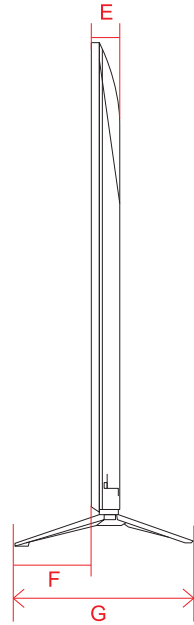

単位 (cm)	97V
T~U 深さ	
T	0.95
U	1.52

OLED 77M3 (77)

単位(cm)	77V
A~R 長さ	
A	171.2
B	99.2
C	2.48
D	76.6
E	18.0
F	76.6
G	21.5
H	77.7
I	70.6
J	30.0
K	70.6
L	28.0
M	30.0
N	41.2
O	85.6
P	5.70

単位(cm)	77V
Q~R 深さ	
Q	0.70
R	1.38

単位(cm) 深さ	75V	86V
N	1.41	1.29

QNED80JRA (86 · 75 · 65 · 55 · 50)

単位 (cm) A~M 長さ	50V	55V	65V	75V	86V
A	112.3	123.6	145.6	167.7	192.5
B	65.2	71.6	84.0	96.5	110.5
C	72.0	78.3	90.4	103.2	116.5
D	94.1	107.4	116.7	134.9	153.2
E	2.97	2.97	2.97	3.09	4.61
F	11.1	11.2	12.9	15.5	14.1
G	25.7	25.7	29.5	35.9	35.9
H	46.1	46.5	57.8	63.9	66.2
I	20.0	30.0	30.0	40.0	60.0
J	46.1	46.5	57.8	63.9	66.2
K	13.9	12.6	21.7	29.9	44.1
L	20.0	30.0	30.0	30.0	40.0
M	30.8	28.2	31.7	36.1	26.4

単位 (cm) 深さ	50V	55V	65V	75V	86V
N	1.20	1.20	1.20	-	107.9
O	0.39	0.39	0.39	-	153.2
P	0.68	0.63	-	1.34	-

UR7500 (65・55・50)

単位 (cm) A~M 長さ	50V	55V	65V
A	112.1	123.5	145.4
B	65.1	71.5	83.8
C	70.8	77.2	89.9
D	86.2	95.1	115.7
E	5.71	5.75	5.77
F	8.9	8.9	11.2
G	23.2	23.2	27.1
H	46.1	46.8	57.7
I	20.0	30.0	30.0
J	46.1	46.8	57.7
K	22.4	25.3	37.6
L	20.0	30.0	30.0
M	22.7	16.2	16.2

単位 (cm) N~O 深さ	50V	55V	65V
N	1.54	1.54	1.54
O	0.39	0.39	0.39

UR7500 (75)

単位 (cm)	75V
A~M 長さ	
A	167.8
B	96.4
C	102.7
D	134.4
E	59.9
F	15.1
G	36.1
H	63.9
I	40.0
J	63.9
K	28.5
L	40.0
M	27.9

単位 (cm)	75V
深さ	
N	1.73