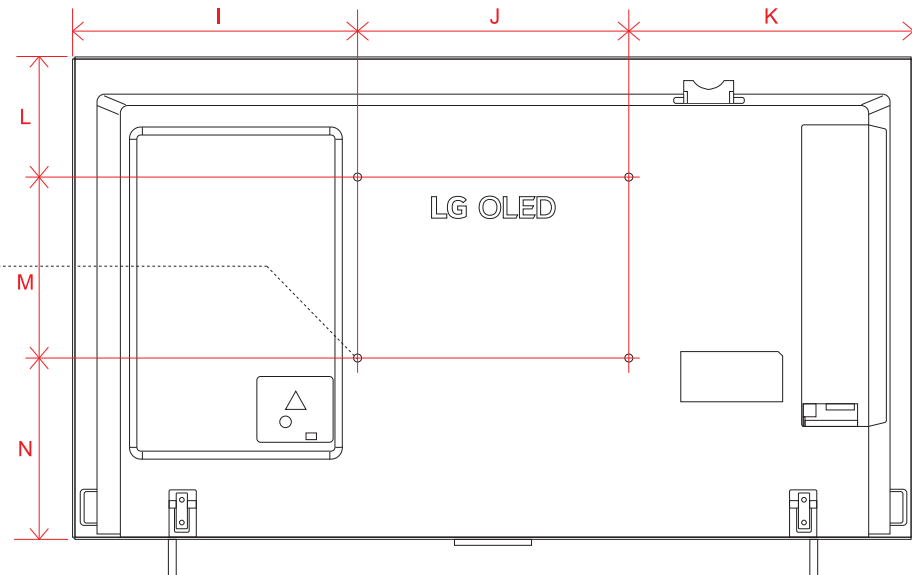

単位 (cm) O~P 深さ	55V	65V
O	3.5	3.5
P	0.39	0.39

OLED C3 (48)

単位 (cm) A~N 長さ	48V
A	107.1
B	61.8
C	67.5
D	47.0
E	0.39
F	4.69
G	7.80
H	23.0
I	38.6
J	30.0
K	38.6
L	26.9
M	20.0
N	16.0

単位 (cm) O~P 深さ	48V
O	2.49
P	0.38

OLED C3 (42)

単位 (cm)	42V
A~N 長さ	
A	93.2
B	54.0
C	57.7
D	71.8
E	0.63
F	4.11
G	7.1
H	17.0
I	31.6
J	30.0
K	31.6
L	13.4
M	20.0
N	20.7

単位 (cm)	42V
O~P 深さ	
O	2.9
P	0.39

OLED B3 (77 · 65 · 55)

単位 (cm) A~N 長さ	55V	65V	77V
A	122.8	144.9	172.3
B	70.8	83.2	99.2
C	74.4	86.9	104.3
D	55.9	55.9	74.9
E	0.39	0.39	0.72
F	4.69	4.69	5.53
G	10.6	10.6	11.3
H	24.6	24.6	27.0
I	46.4	57.4	66.2
J	30.0	30.0	40.0
K	46.4	57.4	66.2
L	35.8	48.2	58.4
M	20.0	20.0	20.0
N	14.4	14.4	20.7