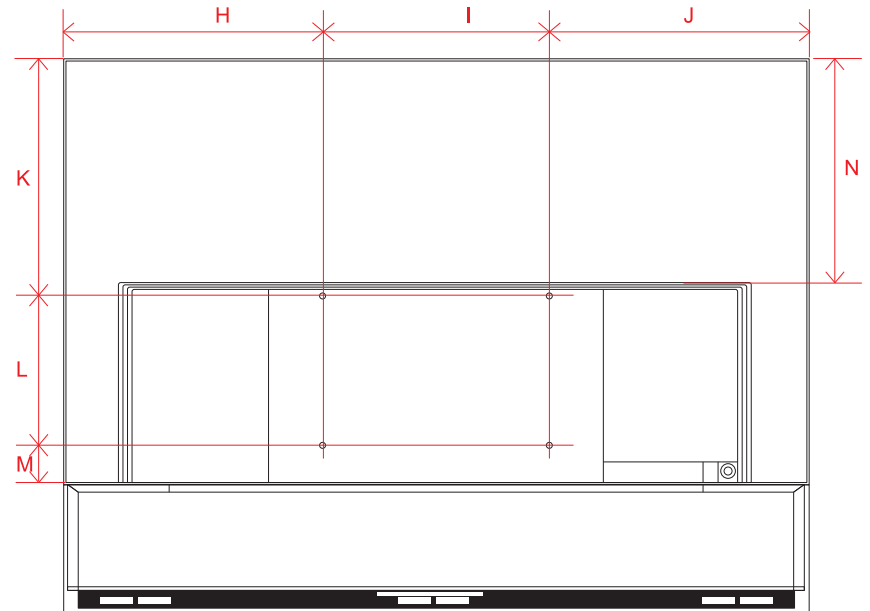

OLED Z3

単位 (cm)	88V
A~R 長さ	
A	196.1
B	112.2
C	145.8
D	0.90
E	5.10
F	7.80
G	28.1
H	68.0
I	60.0
J	68.0
K	62.2
L	40.0
M	9.4
N	59.1

OLED 97M3 (97)

単位 (cm)	97V
A~S 長さ	
A	215.5
B	122.5
C	162.8
D	165.8
E	2.82
F	25.3
G	58.0
H	25.4
I	6.0
J	6.0
K	25.4
L	10.1
M	112.4
N	77.7
O	60.0
P	77.7
Q	29.8
R	40.0
S	52.7

単位 (cm)	97V
T~U 深さ	
T	0.95
U	1.52

OLED 77M3 (77)

単位(cm)	77V
A~R 長さ	
A	171.2
B	99.2
C	2.48
D	76.6
E	18.0
F	76.6
G	21.5
H	77.7
I	70.6
J	30.0
K	70.6
L	28.0
M	30.0
N	41.2
O	85.6
P	5.70

単位(cm)	77V
Q~R 深さ	
Q	0.70
R	1.38

OLED G3 (77 · 65 · 55)

単位(cm) A~R 長さ	55V	65V	77V
A	122.2	144.1	171.2
B	70.3	82.6	98.2
C	75.7	87.8	103.9
D	42.8	42.8	50.1
E	2.72	2.43	2.48
F	6.0	6.3	11.6
G	24.5	24.5	32.1
H	52.1	63.0	76.6
I	18.0	18.0	18.0
J	52.1	63.0	76.6
K	11.6	15.0	21.5
L	58.7	67.6	76.7
M	37.6	30.7	41.2
N	20.0	30.0	30.0
O	12.7	21.9	27.0
P	46.1	57.0	70.6
Q	30.0	30.0	30.0
R	46.1	57.0	70.6

単位 (cm)	83V
U~W 深さ	
U	1.75
V	1.50
W	0.90

OLED C3 (65・55)

単位 (cm) A~N 長さ	55V	65V
A	122.2	144.1
B	70.3	82.6
C	75.7	88.0
D	47.0	47.0
E	0.63	0.63
F	4.51	4.51
G	7.9	7.9
H	23.0	23.0
I	46.1	57.0
J	30.0	30.0
K	46.1	57.0
L	27.8	40.1
M	20.0	20.0
N	22.6	22.6