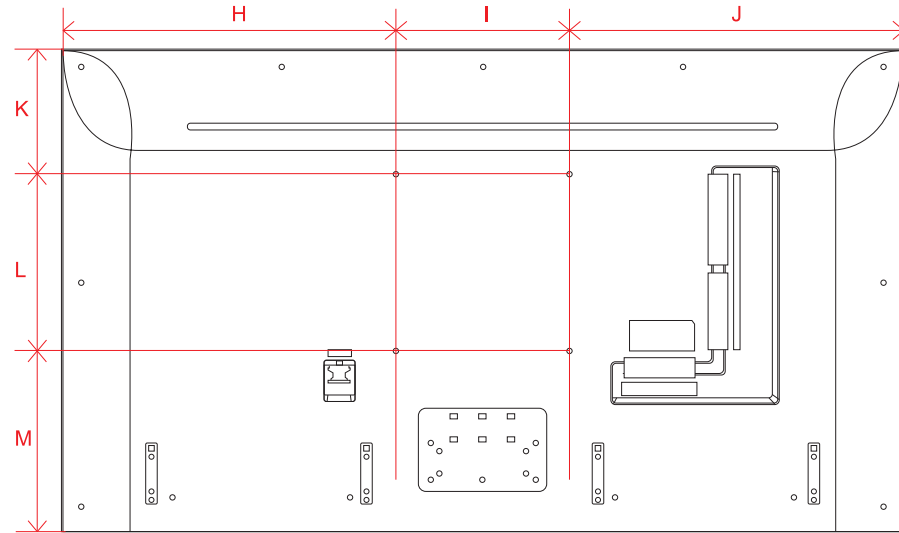

単位(cm) N~O 深さ	65V	75V
N	1.64	1.64
O	1.31	1.31

QNED85 JRA(86・75)

単位(cm) A~M 長さ	75V	86V
A	167.3	192.5
B	96.3	110.5
C	102.7	116.5
D	134.8	153.2
E	4.49	4.61
F	14.1	14.1
G	35.9	35.9
H	63.7	66.2
I	40.0	60.0
J	63.7	66.2
K	31.3	44.1
L	40.0	40.0
M	25.0	26.4

単位(cm) 深さ	75V	86V
N	1.41	1.29

QNED80JRA (86 · 75 · 65 · 55 · 50)

単位 (cm) A~M 長さ	50V	55V	65V	75V	86V
A	112.3	123.6	145.6	167.7	192.5
B	65.2	71.6	84.0	96.5	110.5
C	72.0	78.3	90.4	103.2	116.5
D	94.1	107.4	116.7	134.9	153.2
E	2.97	2.97	2.97	3.09	4.61
F	11.1	11.2	12.9	15.5	14.1
G	25.7	25.7	29.5	35.9	35.9
H	46.1	46.5	57.8	63.9	66.2
I	20.0	30.0	30.0	40.0	60.0
J	46.1	46.5	57.8	63.9	66.2
K	13.9	12.6	21.7	29.9	44.1
L	20.0	30.0	30.0	30.0	40.0
M	30.8	28.2	31.7	36.1	26.4

単位 (cm) 深さ	50V	55V	65V	75V	86V
N	1.20	1.20	1.20	-	107.9
O	0.39	0.39	0.39	-	153.2
P	0.68	0.63	-	1.34	-

UR7500 (65・55・50)

単位 (cm) A~M 長さ	50V	55V	65V
A	112.1	123.5	145.4
B	65.1	71.5	83.8
C	70.8	77.2	89.9
D	86.2	95.1	115.7
E	5.71	5.75	5.77
F	8.9	8.9	11.2
G	23.2	23.2	27.1
H	46.1	46.8	57.7
I	20.0	30.0	30.0
J	46.1	46.8	57.7
K	22.4	25.3	37.6
L	20.0	30.0	30.0
M	22.7	16.2	16.2