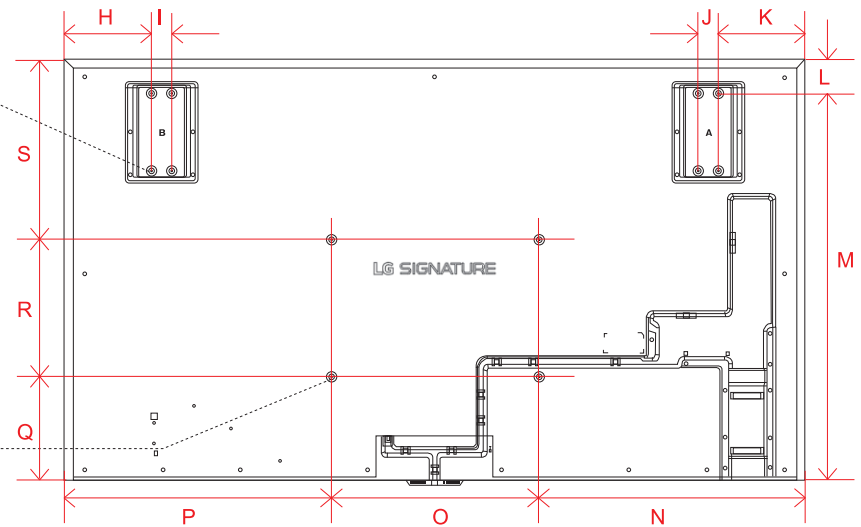

OLED Z3

単位 (cm)	88V
A~R 長さ	
A	196.1
B	112.2
C	145.8
D	0.90
E	5.10
F	7.80
G	28.1
H	68.0
I	60.0
J	68.0
K	62.2
L	40.0
M	9.4
N	59.1

OLED 97M3 (97)

単位 (cm)	97V
A~S 長さ	
A	215.5
B	122.5
C	162.8
D	165.8
E	2.82
F	25.3
G	58.0
H	25.4
I	6.0
J	6.0
K	25.4
L	10.1
M	112.4
N	77.7
O	60.0
P	77.7
Q	29.8
R	40.0
S	52.7

単位 (cm)	97V
T~U 深さ	
T	0.95
U	1.52

OLED 77M3 (77)

単位(cm)	77V
A~R 長さ	
A	171.2
B	99.2
C	2.48
D	76.6
E	18.0
F	76.6
G	21.5
H	77.7
I	70.6
J	30.0
K	70.6
L	28.0
M	30.0
N	41.2
O	85.6
P	5.70

単位(cm)	77V
Q~R 深さ	
Q	0.70
R	1.38

OLED G3 (77 · 65 · 55)

単位(cm) A~R 長さ	55V	65V	77V
A	122.2	144.1	171.2
B	70.3	82.6	98.2
C	75.7	87.8	103.9
D	42.8	42.8	50.1
E	2.72	2.43	2.48
F	6.0	6.3	11.6
G	24.5	24.5	32.1
H	52.1	63.0	76.6
I	18.0	18.0	18.0
J	52.1	63.0	76.6
K	11.6	15.0	21.5
L	58.7	67.6	76.7
M	37.6	30.7	41.2
N	20.0	30.0	30.0
O	12.7	21.9	27.0
P	46.1	57.0	70.6
Q	30.0	30.0	30.0
R	46.1	57.0	70.6

単位(cm) S~T 深さ	55V	65V	77V
S	0.70	0.70	0.70
T	1.32	1.14	1.38

OLED C3 (83)

単位 (cm)	83V
A~T 長さ	
A	185.1
B	106.2
C	109.2
D	119.9
E	0.72
F	5.53
G	6.3
H	27.9
I	72.5
J	40.0
K	72.5
L	62.6
M	5.5
N	38.0
O	54.7
P	40.0
Q	11.4
R	83.5
S	18.0
T	83.5