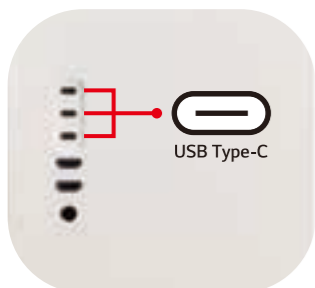

*1 USB PD(Power Delivery)に対応した機器との接続が必要です。*USB Type-Cケーブルは別売りです。

※シーン写真・画像はイメージです。

Work

コードレスでデュアルモニター

在宅ワークがもっと快適に。高解像度で作業効率アップ、マルチタスク対応で複数の作業もスムーズ。エルゴノミクスデザインで長時間の仕事も疲れ知らずです。

ケーブル1本で仕事スタート&外部機器をつなげてカスタマイズ