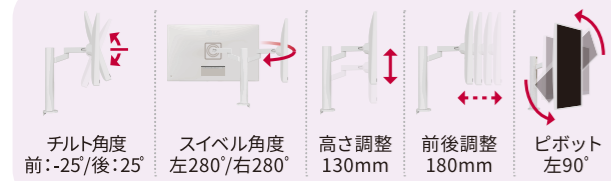

調整の幅が広いモニター
正しい姿勢で見やすい配置に
することで疲労を軽減

姿勢と環境に合わせて快適な画面配置

エルゴアーム **32SQ780S**

チルト、スイベル、高さ調整、ピボットに対応し、画面の配置も自由自在。仕事が終わった後はクルッと回して、ソファやベッドの上でゆっくりとリラクスタイムを楽しむなど、あなたのワーク・ライフスタイルに合わせた活用が可能です。またケーブル類は全部スタンドに格納できるので、デスク回りもきれいになります。

工具いらずで簡単に設置

ワンクリックマウント **32SQ780S**

背面にスタンドやアームをカチッと合はめるだけで設置でき、工具がいらず簡単に設置することができます。

クランプ式

設置できるデスクの厚さ:75mm未満突出部の長さがテーブルの端から95mmよりも長い場合は、テーブルの端10mmから75mmの間の平らな突出部のみ、モニターを設置してください。

グロメット式

設置できるデスクの厚さ:75mm以下、穴の大きさ:45mm以上のテーブルにモニターを設置してください。