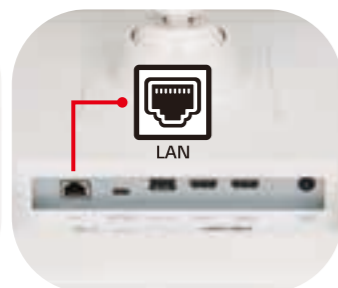

*1 USB PD(Power Delivery)に対応した機器との接続が必要です。*USB Type-Cケーブルは別売りです。

※シーン写真・画像はイメージです。

Work

コードレスでデュアルモニター

在宅ワークがもっと快適に。高解像度で作業効率アップ、マルチタスク対応で複数の作業もスムーズ。エルゴノミクスデザインで長時間の仕事も疲れ知らずです。

ケーブル1本で仕事スタート&外部機器をつなげてカスタマイズ