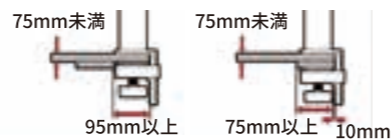

Design

画面の位置を自在に調整できる エルゴアーム

エルゴアーム搭載モデルで快適に

チルト、スイベル、高さ調整、ピボットに対応しているフレキシブルなスタンドで、姿勢や環境に合わせて、人それぞれにベストなポジションに画面を配置できます。ケーブル類はすべてスタンドに格納が可能。雑然とした配線になることなくすっきりしたデスク周りにできます。

エンターテインメント

時間を忘れる楽しい趣味も

時間の長い映画なら2時間以上、VODやDVDで連続ドラマを見れば数時間。ゲームに熱中していたら、いつの間にか日が暮れていた…時間の経過を忘れる楽しい趣味はリラックスできて、ストレスのない姿勢で。快適な環境で、映像用やゲーム用の機能も数多く搭載した高画質モニターで存分に楽しい時間をお過ごしください。

ビジネス

正しい姿勢で効率的に

解像度の低いモニターで仕事をしていませんか？ 頻繁なウィンドウの切り替えやスクロールなどのアクションは、作業効率の低下と思考の停止につながります。解像度の高いモニターで十分な表示領域を確保し、長時間になりがちなデスクワークを、フレキシブルな画面配置ができるモニターを使って正しい姿勢で行いましょう。

姿勢と環境に合わせて快適な画面配置

エルゴアーム **32SQ780S**

チルト、スイベル、高さ調整、ピボットに対応し、画面の配置も自由自在。仕事が終わった後はクルッと回して、ソファやベッドの上でゆっくりとリラクスタイムを楽しむなど、あなたのワーク・ライフスタイルに合わせた活用が可能です。またケーブル類は全部スタンドに格納できるので、デスク回りもきれいになります。

工具いらずで簡単に設置

ワンクリックマウント **32SQ780S**

背面にスタンドやアームをカチッと合はめるだけで設置でき、工具がいらず簡単に設置することができます。

クランプ式

設置できるデスクの厚さ:75mm未満突出部の長さがテーブルの端から95mmよりも長い場合は、テーブルの端10mmから75mmの間の平らな突出部のみ、モニターを設置してください。

グロメット式

設置できるデスクの厚さ:75mm以下、穴の大きさ:45mm以上のテーブルにモニターを設置してください。

本体仕様一覧