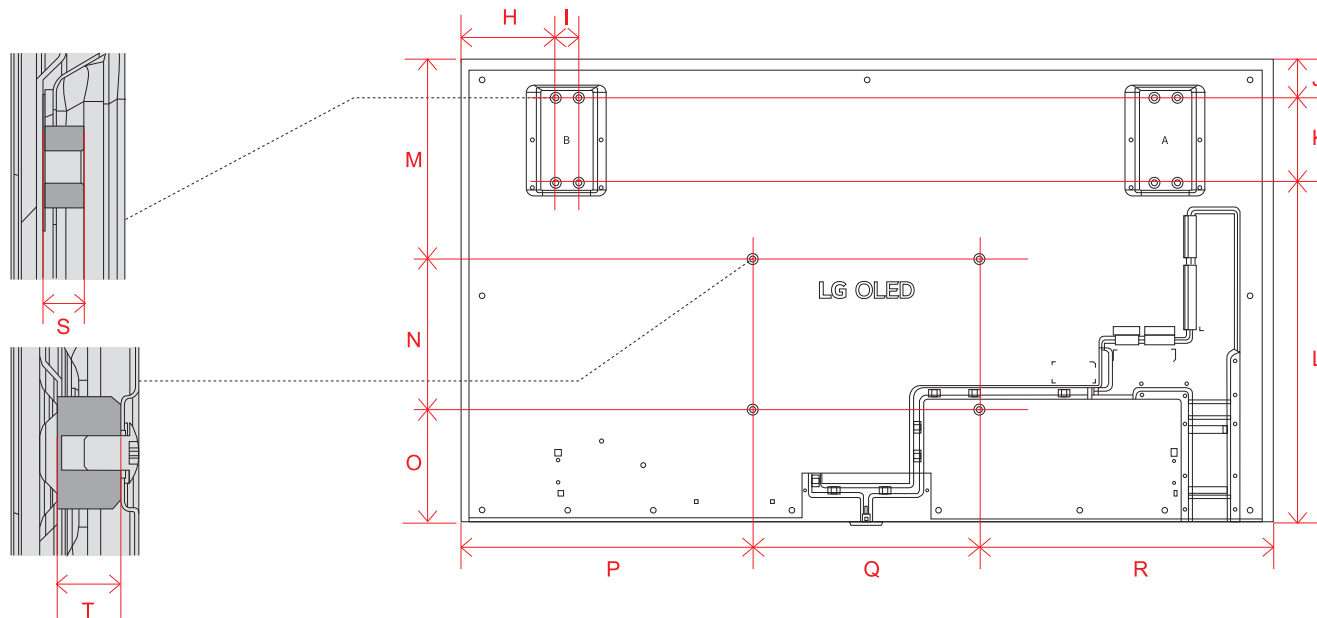

OLED G4 (97)

単位 (cm) A~R 長さ	97V
A	215.5
B	123.0
C	162.8
D	165.8
E	2.82
F	25.3
G	58.0
H	25.4
I	6.0
J	10.1
K	22.6
L	90.3
M	52.7
N	40.0
O	30.3
P	77.7
Q	60.0
R	77.7

単位 (cm) S~T 奥行	97V
S	0.95
T	1.52

OLED G4 (77・83)

単位 (cm) A~S 長さ	77V	83V
A	171.2	184.7
B	98.2	105.7
C	103.9	111.5
D	50.1	50.1
E	2.48	2.80
F	11.6	11.3
G	32.1	32.1
H	76.6	83.4
I	18.0	18.0
J	76.6	83.4
K	21.5	25.6
L	5.5	5.5
M	71.2	74.6
N	41.2	38.7
O	30.0	40.0
P	27.0	27.0
Q	70.6	72.4
R	30.0	40.0
S	70.6	72.4

単位 (cm) 奥行	77V	83V
T	1.25	1.24

OLED G4 (55・65)

単位 (cm) A~S 長さ	55V	65V
A	122.2	144.1
B	70.3	82.6
C (Min./Max.)	74.2/78.7	86.5/91.0
D	48.5	48.5
E	2.72	2.43
F	10.3	10.6
G	26.3	26.3
H	52.1	63.0
I	18.0	18.0
J	52.1	63.0
K	11.6	15.0
L	5.5	5.5
M	53.2	62.1
N	37.6	30.7
O	20.0	30.0
P	12.7	21.9
Q	46.1	57.0
R	30.0	30.0
S	46.1	57.0

単位 (cm) T~U 奥行	55V	65V
T	0.70	0.70
U	1.32	1.14

OLED C4 (83)

単位 (cm)	83V
A~U 長さ	
A	185.1
B	106.2
C	109.2
D	119.9
E	0.72
F	5.53
G	6.3
H	27.9
I	83.5
J	18.0
K	83.5
L	62.6
M	5.5
N	38.0
O	90.2
P	72.5
Q	40.0
R	72.5
S	54.7
T	40.0
U	11.4