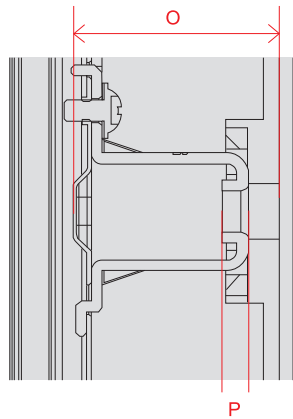

単位 (cm)	83V
V~W 奥行	
V	0.90
W	2.49

OLED C4 (55・65・77)

単位 (cm) A~N 長さ	55V	65V	77V
A	122.2	144.1	171.1
B	70.3	82.6	98.2
C	75.7	88.0	103.5
D	47.0	47.0	52.0
E	0.63	0.63	0.63
F	4.51	4.51	4.71
G	7.9	7.9	9.7
H	23.0	23.0	26.7
I	46.1	57.0	70.6
J	30.0	30.0	30.0
K	46.1	57.0	70.6
L	27.8	40.1	43.9
M	20.0	20.0	20.0
N	22.6	22.6	34.3

単位 (cm) O~P 奥行	55V	65V	77V
O	3.50	3.50	3.50
P	0.39	0.39	0.39

LG OLED

OLED C4 (48)

単位 (cm)	48V
A~N 長さ	
A	107.1
B	61.8
C	67.5
D	47.0
E	0.39
F	4.69
G	7.6
H	23.0
I	38.6
J	30.0
K	38.6
L	27.0
M	20.0
N	15.1

単位 (cm)	48V
O~P 奥行	
O	2.49
P	0.38

OLED C4 (42)

単位 (cm)	42V
A~P 長さ	
A	93.2
B	54.0
C	57.7
D	71.8
E	0.63
F	4.11
G	7.1
H	17.0
I	31.6
J	30.0
K	31.6
L	13.4
M	20.0
N	20.7
O	26.3
P	11.3

単位 (cm)	42V
Q~R 奥行	
Q	2.77
R	0.38

OLED B4 (48 · 55 · 65 · 77)

単位 (cm) A~P 長さ	48V	55V	65V	77V
A	107.0	122.8	144.9	171.9
B	62.0	70.8	83.2	98.9
C	68.4	77.2	89.6	105.7
D	93.3	105.7	105.7	140.3
E	0.78	0.78	0.78	0.63
F	4.59	4.59	4.59	5.09
G	10.1	10.1	10.1	14.9
H	23.5	23.5	23.5	31.9
I	38.5	46.4	57.4	70.9
J	30.0	30.0	30.0	30.0
K	38.5	46.4	57.4	70.9
L	27.1	35.9	48.3	59.0
M	20.0	20.0	20.0	20.0
N	14.8	14.9	14.9	19.9
O	11.9	15.9	26.9	27.7
P	12.0	12.3	12.3	7.5