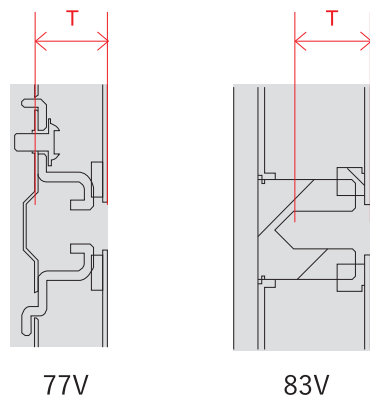

OLED G4 (97)

単位 (cm) A~R 長さ	97V
A	215.5
B	123.0
C	162.8
D	165.8
E	2.82
F	25.3
G	58.0
H	25.4
I	6.0
J	10.1
K	22.6
L	90.3
M	52.7
N	40.0
O	30.3
P	77.7
Q	60.0
R	77.7

単位 (cm) S~T 奥行	97V
S	0.95
T	1.52

OLED G4 (77・83)

単位 (cm) A~S 長さ	77V	83V
A	171.2	184.7
B	98.2	105.7
C	103.9	111.5
D	50.1	50.1
E	2.48	2.80
F	11.6	11.3
G	32.1	32.1
H	76.6	83.4
I	18.0	18.0
J	76.6	83.4
K	21.5	25.6
L	5.5	5.5
M	71.2	74.6
N	41.2	38.7
O	30.0	40.0
P	27.0	27.0
Q	70.6	72.4
R	30.0	40.0
S	70.6	72.4

単位 (cm) 奥行	77V	83V
T	1.25	1.24

OLED G4 (55・65)

単位 (cm) A~S 長さ	55V	65V
A	122.2	144.1
B	70.3	82.6
C (Min./Max.)	74.2/78.7	86.5/91.0
D	48.5	48.5
E	2.72	2.43
F	10.3	10.6
G	26.3	26.3
H	52.1	63.0
I	18.0	18.0
J	52.1	63.0
K	11.6	15.0
L	5.5	5.5
M	53.2	62.1
N	37.6	30.7
O	20.0	30.0
P	12.7	21.9
Q	46.1	57.0
R	30.0	30.0
S	46.1	57.0

単位 (cm) O~P 奥行	55V	65V	77V
O	3.50	3.50	3.50
P	0.39	0.39	0.39

LG OLED

OLED C4 (48)

単位 (cm)	48V
A~N 長さ	
A	107.1
B	61.8
C	67.5
D	47.0
E	0.39
F	4.69
G	7.6
H	23.0
I	38.6
J	30.0
K	38.6
L	27.0
M	20.0
N	15.1

単位 (cm)	48V
O~P 奥行	
O	2.49
P	0.38