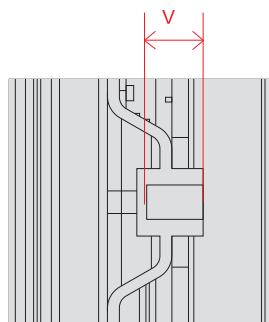

OLED C4 (83)

単位 (cm)	83V
A~U 長さ	
A	185.1
B	106.2
C	109.2
D	119.9
E	0.72
F	5.53
G	6.3
H	27.9
I	83.5
J	18.0
K	83.5
L	62.6
M	5.5
N	38.0
O	90.2
P	72.5
Q	40.0
R	72.5
S	54.7
T	40.0
U	11.4

単位 (cm)	83V
V~W 奥行	
V	0.90
W	2.49