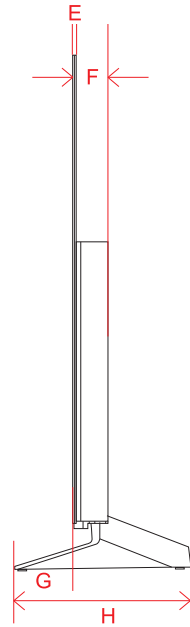

OLED G4 (97)

単位 (cm) A~R 長さ	97V
A	215.5
B	123.0
C	162.8
D	165.8
E	2.82
F	25.3
G	58.0
H	25.4
I	6.0
J	10.1
K	22.6
L	90.3
M	52.7
N	40.0
O	30.3
P	77.7
Q	60.0
R	77.7

単位 (cm) S~T 奥行	97V
S	0.95
T	1.52

OLED G4 (77・83)

単位 (cm)	83V
V~W 奥行	
V	0.90
W	2.49

OLED C4 (55・65・77)

単位 (cm) A~N 長さ	55V	65V	77V
A	122.2	144.1	171.1
B	70.3	82.6	98.2
C	75.7	88.0	103.5
D	47.0	47.0	52.0
E	0.63	0.63	0.63
F	4.51	4.51	4.71
G	7.9	7.9	9.7
H	23.0	23.0	26.7
I	46.1	57.0	70.6
J	30.0	30.0	30.0
K	46.1	57.0	70.6
L	27.8	40.1	43.9
M	20.0	20.0	20.0
N	22.6	22.6	34.3

単位 (cm) O~P 奥行	55V	65V	77V
O	3.50	3.50	3.50
P	0.39	0.39	0.39

LG OLED

OLED C4 (48)

単位 (cm)	48V
A~N 長さ	
A	107.1
B	61.8
C	67.5
D	47.0
E	0.39
F	4.69
G	7.6
H	23.0
I	38.6
J	30.0
K	38.6
L	27.0
M	20.0
N	15.1

単位 (cm)	48V
O~P 奥行	
O	2.49
P	0.38

OLED C4 (42)

単位 (cm)	42V
A~P 長さ	
A	93.2
B	54.0
C	57.7
D	71.8
E	0.63
F	4.11
G	7.1
H	17.0
I	31.6
J	30.0
K	31.6
L	13.4
M	20.0
N	20.7
O	26.3
P	11.3

単位 (cm)	42V
Q~R 奥行	
Q	2.77
R	0.38

OLED B4 (48 · 55 · 65 · 77)