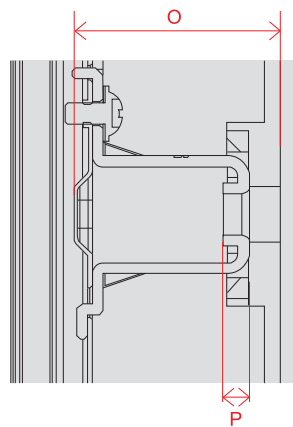

OLED G4 (97)

単位 (cm) A~R 長さ	97V
A	215.5
B	123.0
C	162.8
D	165.8
E	2.82
F	25.3
G	58.0
H	25.4
I	6.0
J	10.1
K	22.6
L	90.3
M	52.7
N	40.0
O	30.3
P	77.7
Q	60.0
R	77.7

単位 (cm) S~T 奥行	97V
S	0.95
T	1.52

OLED G4 (77・83)

単位 (cm) T~U 奥行	55V	65V
T	0.70	0.70
U	1.32	1.14

OLED C4 (83)

単位 (cm)	83V
A~U 長さ	
A	185.1
B	106.2
C	109.2
D	119.9
E	0.72
F	5.53
G	6.3
H	27.9
I	83.5
J	18.0
K	83.5
L	62.6
M	5.5
N	38.0
O	90.2
P	72.5
Q	40.0
R	72.5
S	54.7
T	40.0
U	11.4

単位 (cm)	83V
V~W 奥行	
V	0.90
W	2.49

OLED C4 (55・65・77)

単位 (cm) A~N 長さ	55V	65V	77V
A	122.2	144.1	171.1
B	70.3	82.6	98.2
C	75.7	88.0	103.5
D	47.0	47.0	52.0
E	0.63	0.63	0.63
F	4.51	4.51	4.71
G	7.9	7.9	9.7
H	23.0	23.0	26.7
I	46.1	57.0	70.6
J	30.0	30.0	30.0
K	46.1	57.0	70.6
L	27.8	40.1	43.9
M	20.0	20.0	20.0
N	22.6	22.6	34.3

単位 (cm) O~P 奥行	55V	65V	77V
O	3.50	3.50	3.50
P	0.39	0.39	0.39

LG OLED

OLED C4 (48)

単位 (cm)	48V
A~N 長さ	
A	107.1
B	61.8
C	67.5
D	47.0
E	0.39
F	4.69
G	7.6
H	23.0
I	38.6
J	30.0
K	38.6
L	27.0
M	20.0
N	15.1

単位 (cm)	48V
O~P 奥行	
O	2.49
P	0.38