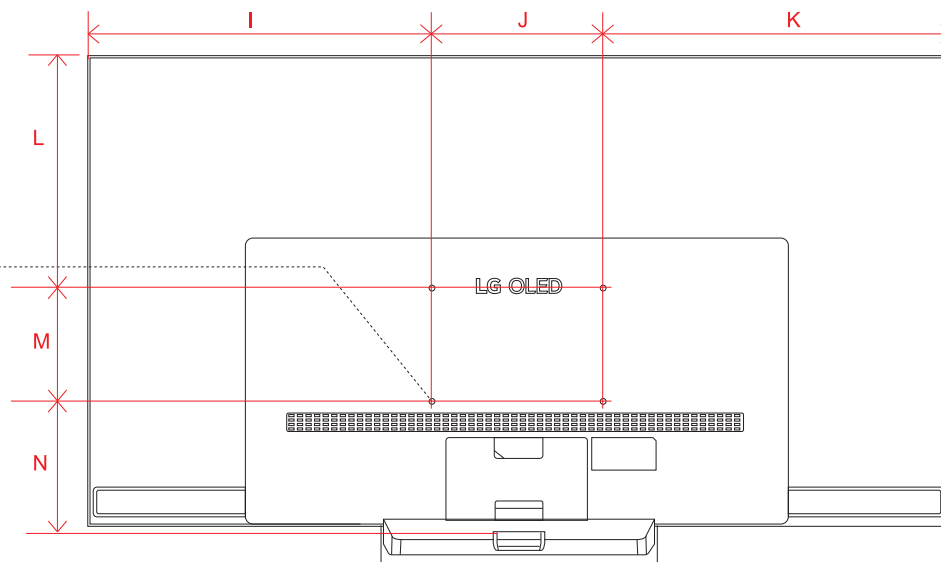

OLED G4 (97)

単位 (cm) A~R 長さ	97V
A	215.5
B	123.0
C	162.8
D	165.8
E	2.82
F	25.3
G	58.0
H	25.4
I	6.0
J	10.1
K	22.6
L	90.3
M	52.7
N	40.0
O	30.3
P	77.7
Q	60.0
R	77.7

単位 (cm) S~T 奥行	97V
S	0.95
T	1.52

OLED G4 (77・83)

単位 (cm) T~U 奥行	55V	65V
T	0.70	0.70
U	1.32	1.14

OLED C4 (83)

単位 (cm)	83V
A~U 長さ	
A	185.1
B	106.2
C	109.2
D	119.9
E	0.72
F	5.53
G	6.3
H	27.9
I	83.5
J	18.0
K	83.5
L	62.6
M	5.5
N	38.0
O	90.2
P	72.5
Q	40.0
R	72.5
S	54.7
T	40.0
U	11.4

単位 (cm)	83V
V~W 奥行	
V	0.90
W	2.49

OLED C4 (55・65・77)

単位 (cm) A~N 長さ	55V	65V	77V
A	122.2	144.1	171.1
B	70.3	82.6	98.2
C	75.7	88.0	103.5
D	47.0	47.0	52.0
E	0.63	0.63	0.63
F	4.51	4.51	4.71
G	7.9	7.9	9.7
H	23.0	23.0	26.7
I	46.1	57.0	70.6
J	30.0	30.0	30.0
K	46.1	57.0	70.6
L	27.8	40.1	43.9
M	20.0	20.0	20.0
N	22.6	22.6	34.3

単位 (cm) O~P 奥行	55V	65V	77V
O	3.50	3.50	3.50
P	0.39	0.39	0.39

LG OLED

OLED C4 (48)

単位 (cm)	48V
A~N 長さ	
A	107.1
B	61.8
C	67.5
D	47.0
E	0.39
F	4.69
G	7.6
H	23.0
I	38.6
J	30.0
K	38.6
L	27.0
M	20.0
N	15.1

単位 (cm)	48V
O~P 奥行	
O	2.49
P	0.38