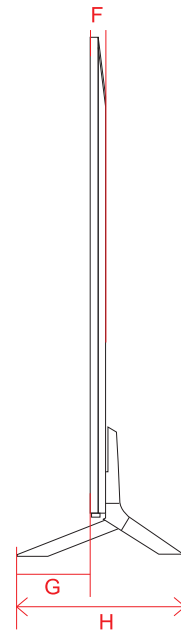

QNED80T (43・50・55・65)

単位(cm) A~P 長さ	43V	50V	55V	65V
A	96.8	112.3	123.6	145.6
B	56.5	65.2	71.6	84.0
C	63.5	72.0	78.3	90.4
D	-	-	-	42.5
E	84.5	94.1	107.4	116.7
F	2.97	2.97	2.97	2.97
G	11.1	11.1	11.2	12.9
H	25.7	25.7	25.7	29.5
I	38.4	46.1	46.8	57.8
J	20.0	20.0	30.0	30.0
K	38.4	46.1	46.8	57.8
L	15.0	13.9	12.6	21.7
M	20.0	20.0	30.0	30.0
N	21.5	31.3	28.9	32.3
O	19.0	22.1	27.7	29.5
P	28.7	36.4	37.1	48.1

単位(cm) Q 奥行	43V	50V	55V	65V
Q	0.39	0.39	0.39	0.39