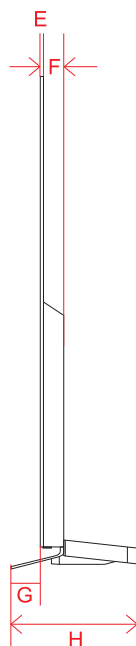

OLED G4 (97)

単位 (cm) A~R 長さ	97V
A	215.5
B	123.0
C	162.8
D	165.8
E	2.82
F	25.3
G	58.0
H	25.4
I	6.0
J	10.1
K	22.6
L	90.3
M	52.7
N	40.0
O	30.3
P	77.7
Q	60.0
R	77.7

単位 (cm) S~T 奥行	97V
S	0.95
T	1.52

OLED G4 (77・83)

単位 (cm) A~S 長さ	77V	83V
A	171.2	184.7
B	98.2	105.7
C	103.9	111.5
D	50.1	50.1
E	2.48	2.80
F	11.6	11.3
G	32.1	32.1
H	76.6	83.4
I	18.0	18.0
J	76.6	83.4
K	21.5	25.6
L	5.5	5.5
M	71.2	74.6
N	41.2	38.7
O	30.0	40.0
P	27.0	27.0
Q	70.6	72.4
R	30.0	40.0
S	70.6	72.4

単位 (cm) 奥行	77V	83V
T	1.25	1.24

OLED G4 (55・65)

単位 (cm) A~S 長さ	55V	65V
A	122.2	144.1
B	70.3	82.6
C (Min./Max.)	74.2/78.7	86.5/91.0
D	48.5	48.5
E	2.72	2.43
F	10.3	10.6
G	26.3	26.3
H	52.1	63.0
I	18.0	18.0
J	52.1	63.0
K	11.6	15.0
L	5.5	5.5
M	53.2	62.1
N	37.6	30.7
O	20.0	30.0
P	12.7	21.9
Q	46.1	57.0
R	30.0	30.0
S	46.1	57.0

単位 (cm)	83V
V~W 奥行	
V	0.90
W	2.49

OLED C4 (55・65・77)

単位 (cm) A~N 長さ	55V	65V	77V
A	122.2	144.1	171.1
B	70.3	82.6	98.2
C	75.7	88.0	103.5
D	47.0	47.0	52.0
E	0.63	0.63	0.63
F	4.51	4.51	4.71
G	7.9	7.9	9.7
H	23.0	23.0	26.7
I	46.1	57.0	70.6
J	30.0	30.0	30.0
K	46.1	57.0	70.6
L	27.8	40.1	43.9
M	20.0	20.0	20.0
N	22.6	22.6	34.3