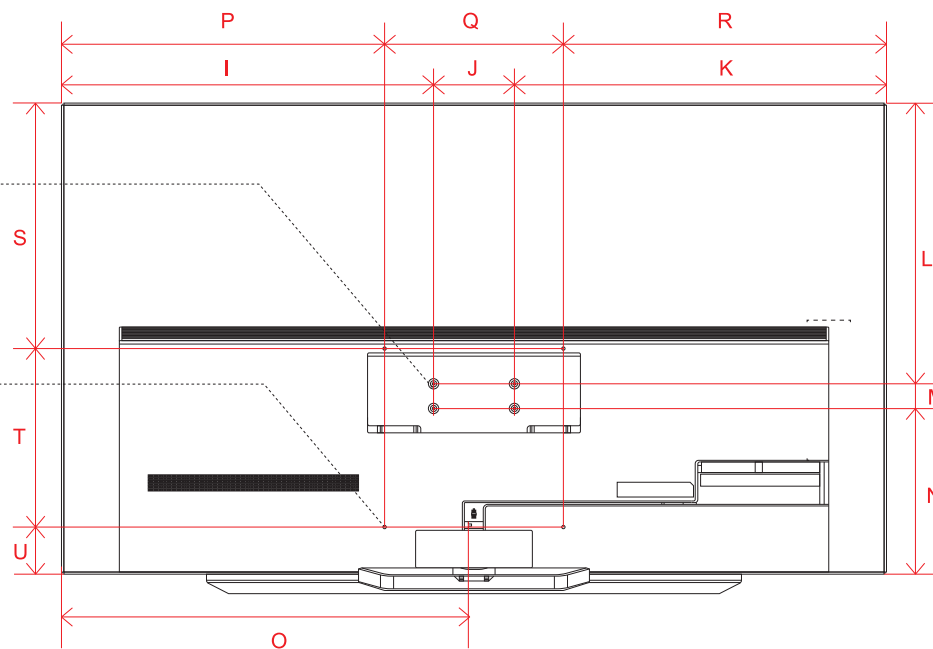

OLED C4 (83)

単位 (cm)	83V
A~U 長さ	
A	185.1
B	106.2
C	109.2
D	119.9
E	0.72
F	5.53
G	6.3
H	27.9
I	83.5
J	18.0
K	83.5
L	62.6
M	5.5
N	38.0
O	90.2
P	72.5
Q	40.0
R	72.5
S	54.7
T	40.0
U	11.4

単位 (cm)	83V
V~W 奥行	
V	0.90
W	2.49