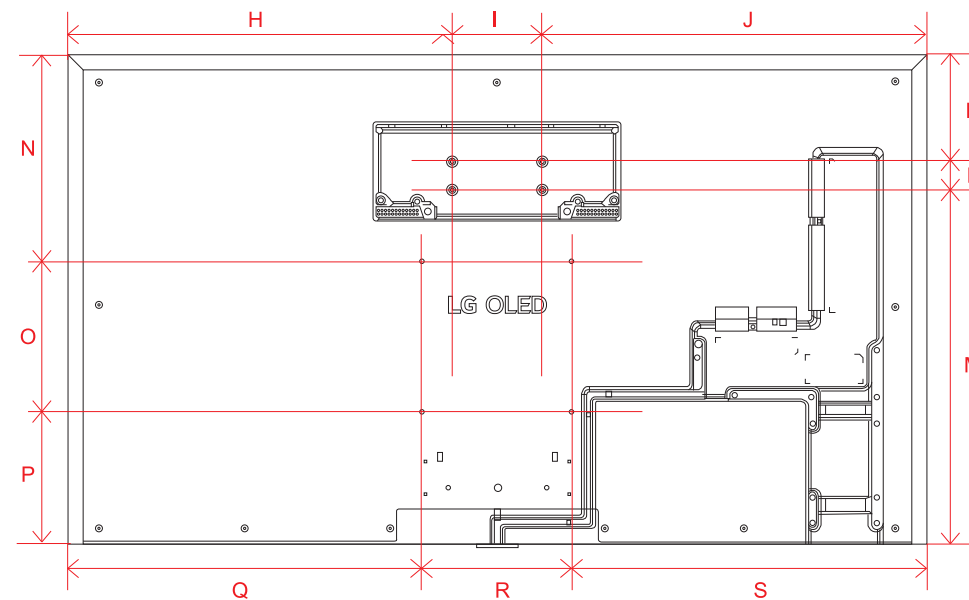

OLED G4 (97)

単位 (cm) A~R 長さ	97V
A	215.5
B	123.0
C	162.8
D	165.8
E	2.82
F	25.3
G	58.0
H	25.4
I	6.0
J	10.1
K	22.6
L	90.3
M	52.7
N	40.0
O	30.3
P	77.7
Q	60.0
R	77.7

単位 (cm) S~T 奥行	97V
S	0.95
T	1.52

OLED G4 (77・83)

単位 (cm) A~S 長さ	77V	83V
A	171.2	184.7
B	98.2	105.7
C	103.9	111.5
D	50.1	50.1
E	2.48	2.80
F	11.6	11.3
G	32.1	32.1
H	76.6	83.4
I	18.0	18.0
J	76.6	83.4
K	21.5	25.6
L	5.5	5.5
M	71.2	74.6
N	41.2	38.7
O	30.0	40.0
P	27.0	27.0
Q	70.6	72.4
R	30.0	40.0
S	70.6	72.4

単位 (cm) 奥行	77V	83V
T	1.25	1.24

OLED G4 (55・65)

単位 (cm) A~S 長さ	55V	65V
A	122.2	144.1
B	70.3	82.6
C (Min./Max.)	74.2/78.7	86.5/91.0
D	48.5	48.5
E	2.72	2.43
F	10.3	10.6
G	26.3	26.3
H	52.1	63.0
I	18.0	18.0
J	52.1	63.0
K	11.6	15.0
L	5.5	5.5
M	53.2	62.1
N	37.6	30.7
O	20.0	30.0
P	12.7	21.9
Q	46.1	57.0
R	30.0	30.0
S	46.1	57.0

単位 (cm) T~U 奥行	55V	65V
T	0.70	0.70
U	1.32	1.14

OLED C4 (83)

単位 (cm)	83V
A~U 長さ	
A	185.1
B	106.2
C	109.2
D	119.9
E	0.72
F	5.53
G	6.3
H	27.9
I	83.5
J	18.0
K	83.5
L	62.6
M	5.5
N	38.0
O	90.2
P	72.5
Q	40.0
R	72.5
S	54.7
T	40.0
U	11.4