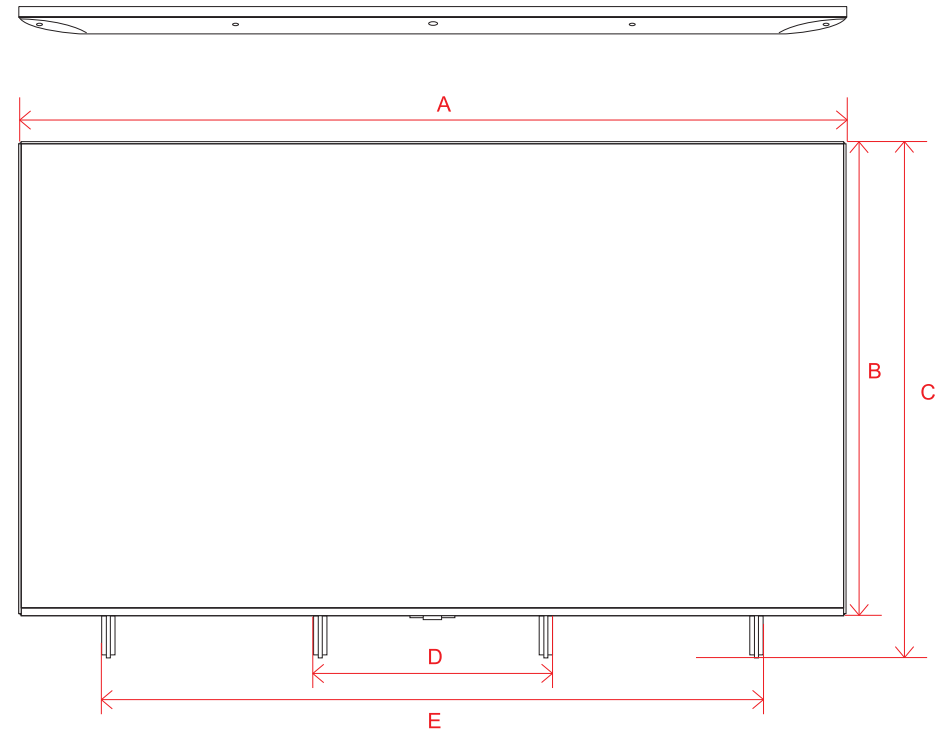

QNED80T (43・50・55・65)

単位(cm) A~P 長さ	43V	50V	55V	65V
A	96.8	112.3	123.6	145.6
B	56.5	65.2	71.6	84.0
C	63.5	72.0	78.3	90.4
D	-	-	-	42.5
E	84.5	94.1	107.4	116.7
F	2.97	2.97	2.97	2.97
G	11.1	11.1	11.2	12.9
H	25.7	25.7	25.7	29.5
I	38.4	46.1	46.8	57.8
J	20.0	20.0	30.0	30.0
K	38.4	46.1	46.8	57.8
L	15.0	13.9	12.6	21.7
M	20.0	20.0	30.0	30.0
N	21.5	31.3	28.9	32.3
O	19.0	22.1	27.7	29.5
P	28.7	36.4	37.1	48.1

単位(cm) Q 奥行	43V	50V	55V	65V
Q	0.39	0.39	0.39	0.39