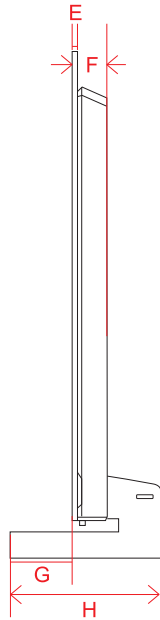

OLED G4 (97)

単位 (cm) A~R 長さ	97V
A	215.5
B	123.0
C	162.8
D	165.8
E	2.82
F	25.3
G	58.0
H	25.4
I	6.0
J	10.1
K	22.6
L	90.3
M	52.7
N	40.0
O	30.3
P	77.7
Q	60.0
R	77.7

単位 (cm) S~T 奥行	97V
S	0.95
T	1.52

OLED G4 (77・83)

単位 (cm) A~S 長さ	77V	83V
A	171.2	184.7
B	98.2	105.7
C	103.9	111.5
D	50.1	50.1
E	2.48	2.80
F	11.6	11.3
G	32.1	32.1
H	76.6	83.4
I	18.0	18.0
J	76.6	83.4
K	21.5	25.6
L	5.5	5.5
M	71.2	74.6
N	41.2	38.7
O	30.0	40.0
P	27.0	27.0
Q	70.6	72.4
R	30.0	40.0
S	70.6	72.4

単位 (cm) O~P 奥行	55V	65V	77V
O	3.50	3.50	3.50
P	0.39	0.39	0.39

LG OLED

OLED C4 (48)

単位 (cm)	48V
A~N 長さ	
A	107.1
B	61.8
C	67.5
D	47.0
E	0.39
F	4.69
G	7.6
H	23.0
I	38.6
J	30.0
K	38.6
L	27.0
M	20.0
N	15.1

単位 (cm)	48V
O~P 奥行	
O	2.49
P	0.38

OLED C4 (42)

単位 (cm)	42V
A~P 長さ	
A	93.2
B	54.0
C	57.7
D	71.8
E	0.63
F	4.11
G	7.1
H	17.0
I	31.6
J	30.0
K	31.6
L	13.4
M	20.0
N	20.7
O	26.3
P	11.3

単位 (cm)	42V
Q~R 奥行	
Q	2.77
R	0.38

OLED B4 (48 · 55 · 65 · 77)