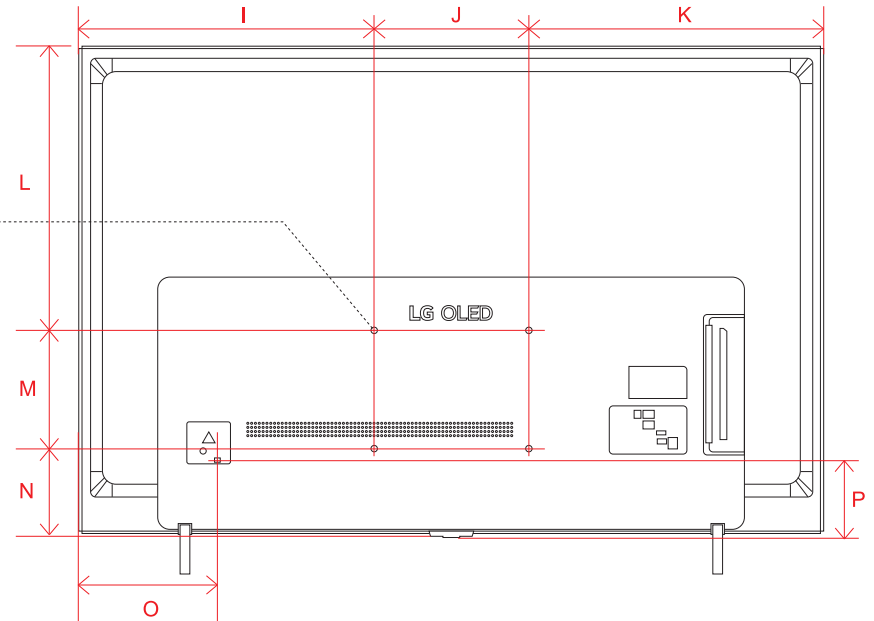

OLED B4 (48 · 55 · 65 · 77)

単位 (cm) A~P 長さ	48V	55V	65V	77V
A	107.0	122.8	144.9	171.9
B	62.0	70.8	83.2	98.9
C	68.4	77.2	89.6	105.7
D	93.3	105.7	105.7	140.3
E	0.78	0.78	0.78	0.63
F	4.59	4.59	4.59	5.09
G	10.1	10.1	10.1	14.9
H	23.5	23.5	23.5	31.9
I	38.5	46.4	57.4	70.9
J	30.0	30.0	30.0	30.0
K	38.5	46.4	57.4	70.9
L	27.1	35.9	48.3	59.0
M	20.0	20.0	20.0	20.0
N	14.8	14.9	14.9	19.9
O	11.9	15.9	26.9	27.7
P	12.0	12.3	12.3	7.5

単位 (cm) Q~R 奥行	48V	55V	65V	77V
Q	3.54	3.54	3.54	3.55
R	0.39	0.39	0.39	0.39