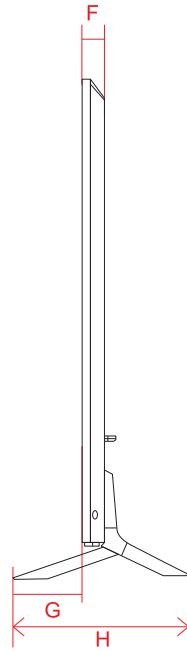

QNED90T (75・86)

単位 (cm) A~T 長さ	75V	86V
A	167.3	192.5
B	96.3	110.5
C	102.7	116.5
D	52.5	-
E	134.8	153.2
F	4.49	4.61
G	14.1	14.1
H	35.9	35.9
I	19.6	16.9
J	128.1	158.6
K	19.6	16.9
L	9.3	11.1
M	12.5	12.5
N	74.5	86.8
O	31.3	44.1
P	40.0	40.0
Q	25.0	26.4
R	63.7	66.2
S	25.0	26.4
T	63.7	66.2

単位 (cm) U~V 奥行	75V	86V
U	0.92	0.92
V	1.30	1.16