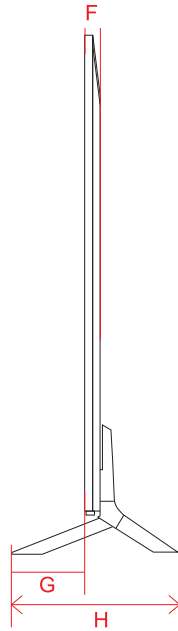

QNED85T (75・86)

単位(cm) A~P 長さ	75V	86V
A	167.7	192.8
B	96.5	110.8
C	103.2	117.5
D	52.4	52.4
E	134.9	158.2
F	3.09	3.09
G	15.5	15.5
H	35.9	35.9
I	63.9	66.4
J	40.0	60.0
K	63.9	66.4
L	29.9	44.3
M	30.0	40.0
N	36.6	26.5
O	34.1	33.6
P	53.2	57.3

単位(cm) Q 奥行	75V	86V
Q	1.34	1.34