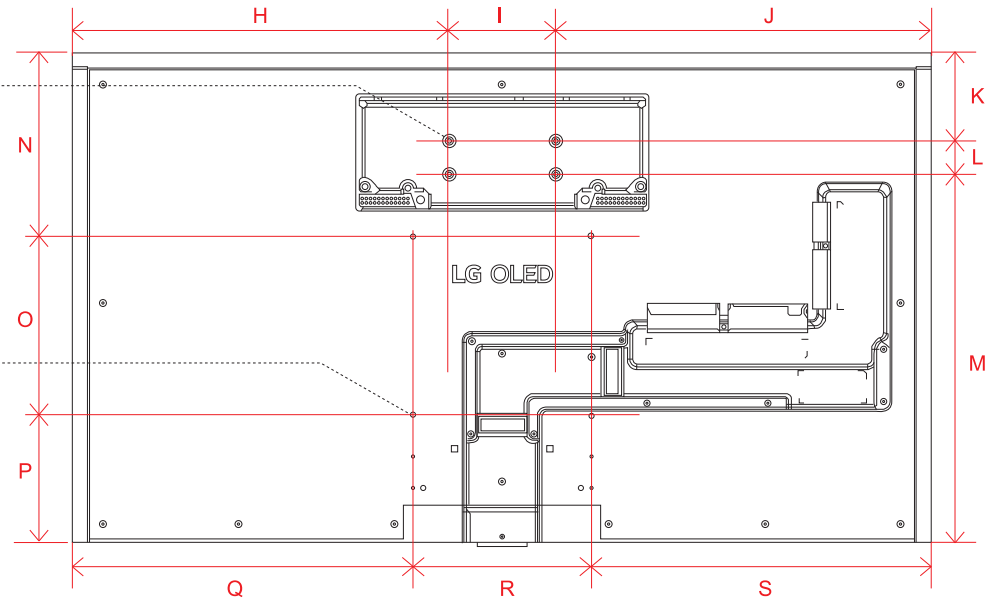

OLED G4 (97)

単位 (cm) A~R 長さ	97V
A	215.5
B	123.0
C	162.8
D	165.8
E	2.82
F	25.3
G	58.0
H	25.4
I	6.0
J	10.1
K	22.6
L	90.3
M	52.7
N	40.0
O	30.3
P	77.7
Q	60.0
R	77.7

単位 (cm) S~T 奥行	97V
S	0.95
T	1.52

OLED G4 (77・83)

単位 (cm) A~S 長さ	77V	83V
A	171.2	184.7
B	98.2	105.7
C	103.9	111.5
D	50.1	50.1
E	2.48	2.80
F	11.6	11.3
G	32.1	32.1
H	76.6	83.4
I	18.0	18.0
J	76.6	83.4
K	21.5	25.6
L	5.5	5.5
M	71.2	74.6
N	41.2	38.7
O	30.0	40.0
P	27.0	27.0
Q	70.6	72.4
R	30.0	40.0
S	70.6	72.4

単位 (cm) 奥行	77V	83V
T	1.25	1.24

OLED G4 (55・65)

単位 (cm) A~S 長さ	55V	65V
A	122.2	144.1
B	70.3	82.6
C (Min./Max.)	74.2/78.7	86.5/91.0
D	48.5	48.5
E	2.72	2.43
F	10.3	10.6
G	26.3	26.3
H	52.1	63.0
I	18.0	18.0
J	52.1	63.0
K	11.6	15.0
L	5.5	5.5
M	53.2	62.1
N	37.6	30.7
O	20.0	30.0
P	12.7	21.9
Q	46.1	57.0
R	30.0	30.0
S	46.1	57.0

単位 (cm) T~U 奥行	55V	65V
T	0.70	0.70
U	1.32	1.14

OLED C4 (83)

単位 (cm)	83V
A~U 長さ	
A	185.1
B	106.2
C	109.2
D	119.9
E	0.72
F	5.53
G	6.3
H	27.9
I	83.5
J	18.0
K	83.5
L	62.6
M	5.5
N	38.0
O	90.2
P	72.5
Q	40.0
R	72.5
S	54.7
T	40.0
U	11.4