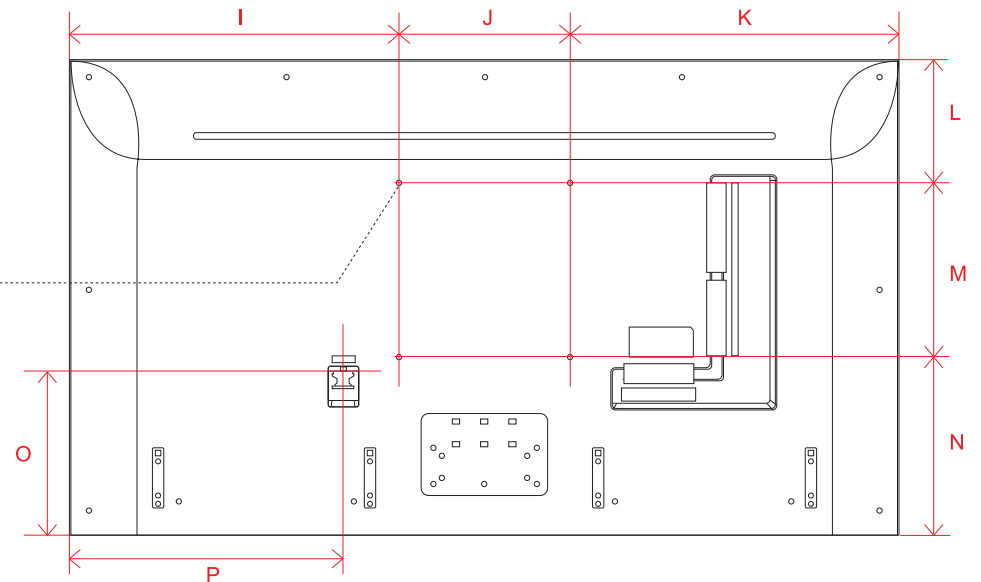

単位 (cm) U~V 奥行	75V	86V
U	0.92	0.92
V	1.30	1.16

QNED85T (75・86)

単位(cm) A~P 長さ	75V	86V
A	167.7	192.8
B	96.5	110.8
C	103.2	117.5
D	52.4	52.4
E	134.9	158.2
F	3.09	3.09
G	15.5	15.5
H	35.9	35.9
I	63.9	66.4
J	40.0	60.0
K	63.9	66.4
L	29.9	44.3
M	30.0	40.0
N	36.6	26.5
O	34.1	33.6
P	53.2	57.3

単位(cm) Q 奥行	75V	86V
Q	1.34	1.34

QNED80T (43・50・55・65)

単位(cm) A~P 長さ	43V	50V	55V	65V
A	96.8	112.3	123.6	145.6
B	56.5	65.2	71.6	84.0
C	63.5	72.0	78.3	90.4
D	-	-	-	42.5
E	84.5	94.1	107.4	116.7
F	2.97	2.97	2.97	2.97
G	11.1	11.1	11.2	12.9
H	25.7	25.7	25.7	29.5
I	38.4	46.1	46.8	57.8
J	20.0	20.0	30.0	30.0
K	38.4	46.1	46.8	57.8
L	15.0	13.9	12.6	21.7
M	20.0	20.0	30.0	30.0
N	21.5	31.3	28.9	32.3
O	19.0	22.1	27.7	29.5
P	28.7	36.4	37.1	48.1

単位(cm) Q 奥行	43V	50V	55V	65V
Q	0.39	0.39	0.39	0.39

UT8000 (75・86)

単位 (cm) A~P 長さ	75V	86V
A	167.8	192.7
B	96.4	110.4
C	102.7	116.7
D	134.4	153.2
E	5.99	5.99
F	15.1	15.2
G	36.1	36.2
H	63.9	66.4
I	40.0	60.0
J	63.9	66.4
K	28.5	43.2
L	40.0	40.0
M	27.9	27.2
N	21.2	21.5
O	55.9	59.9
P	27.7	27.0