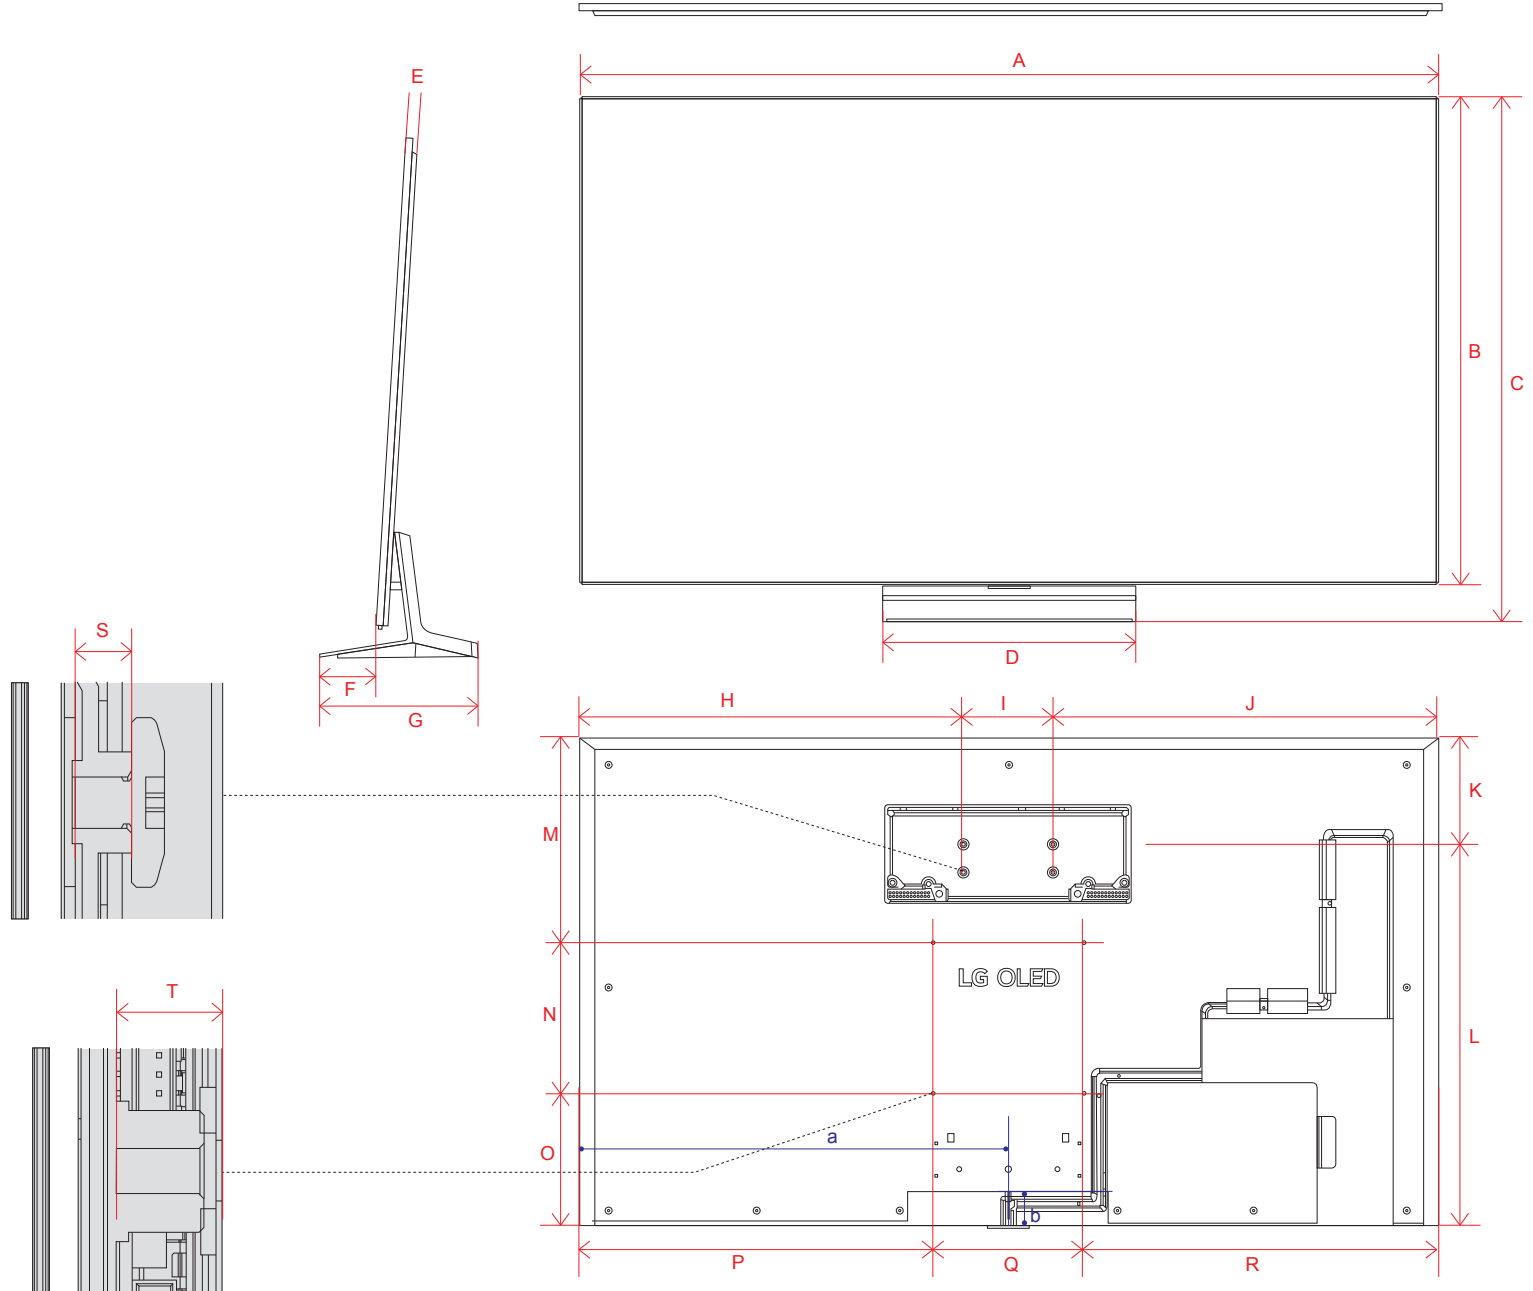

OLED G2 (77)

単位 (cm)	77V
A~R 長さ	
A	171.2
B	98.2
C	103.9
D	50.1
E	2.48
F	11.6
G	32.1
H	76.6
I	18.0
J	76.6
K	21.5
L	76.7
M	41.2
N	30.0
O	27.0
P	70.6
Q	30.0
R	70.6

単位 (cm)	77V
S~T 深さ	
S	0.70
T	1.38

電源コネクタ位置

単位 (cm)	77V
長さ	
a	85.6
b	5.3

※電源ケーブルの長さは77Vは約234.7cm
±5cm程度の誤差がある可能性がありますので、
ご了承ください。