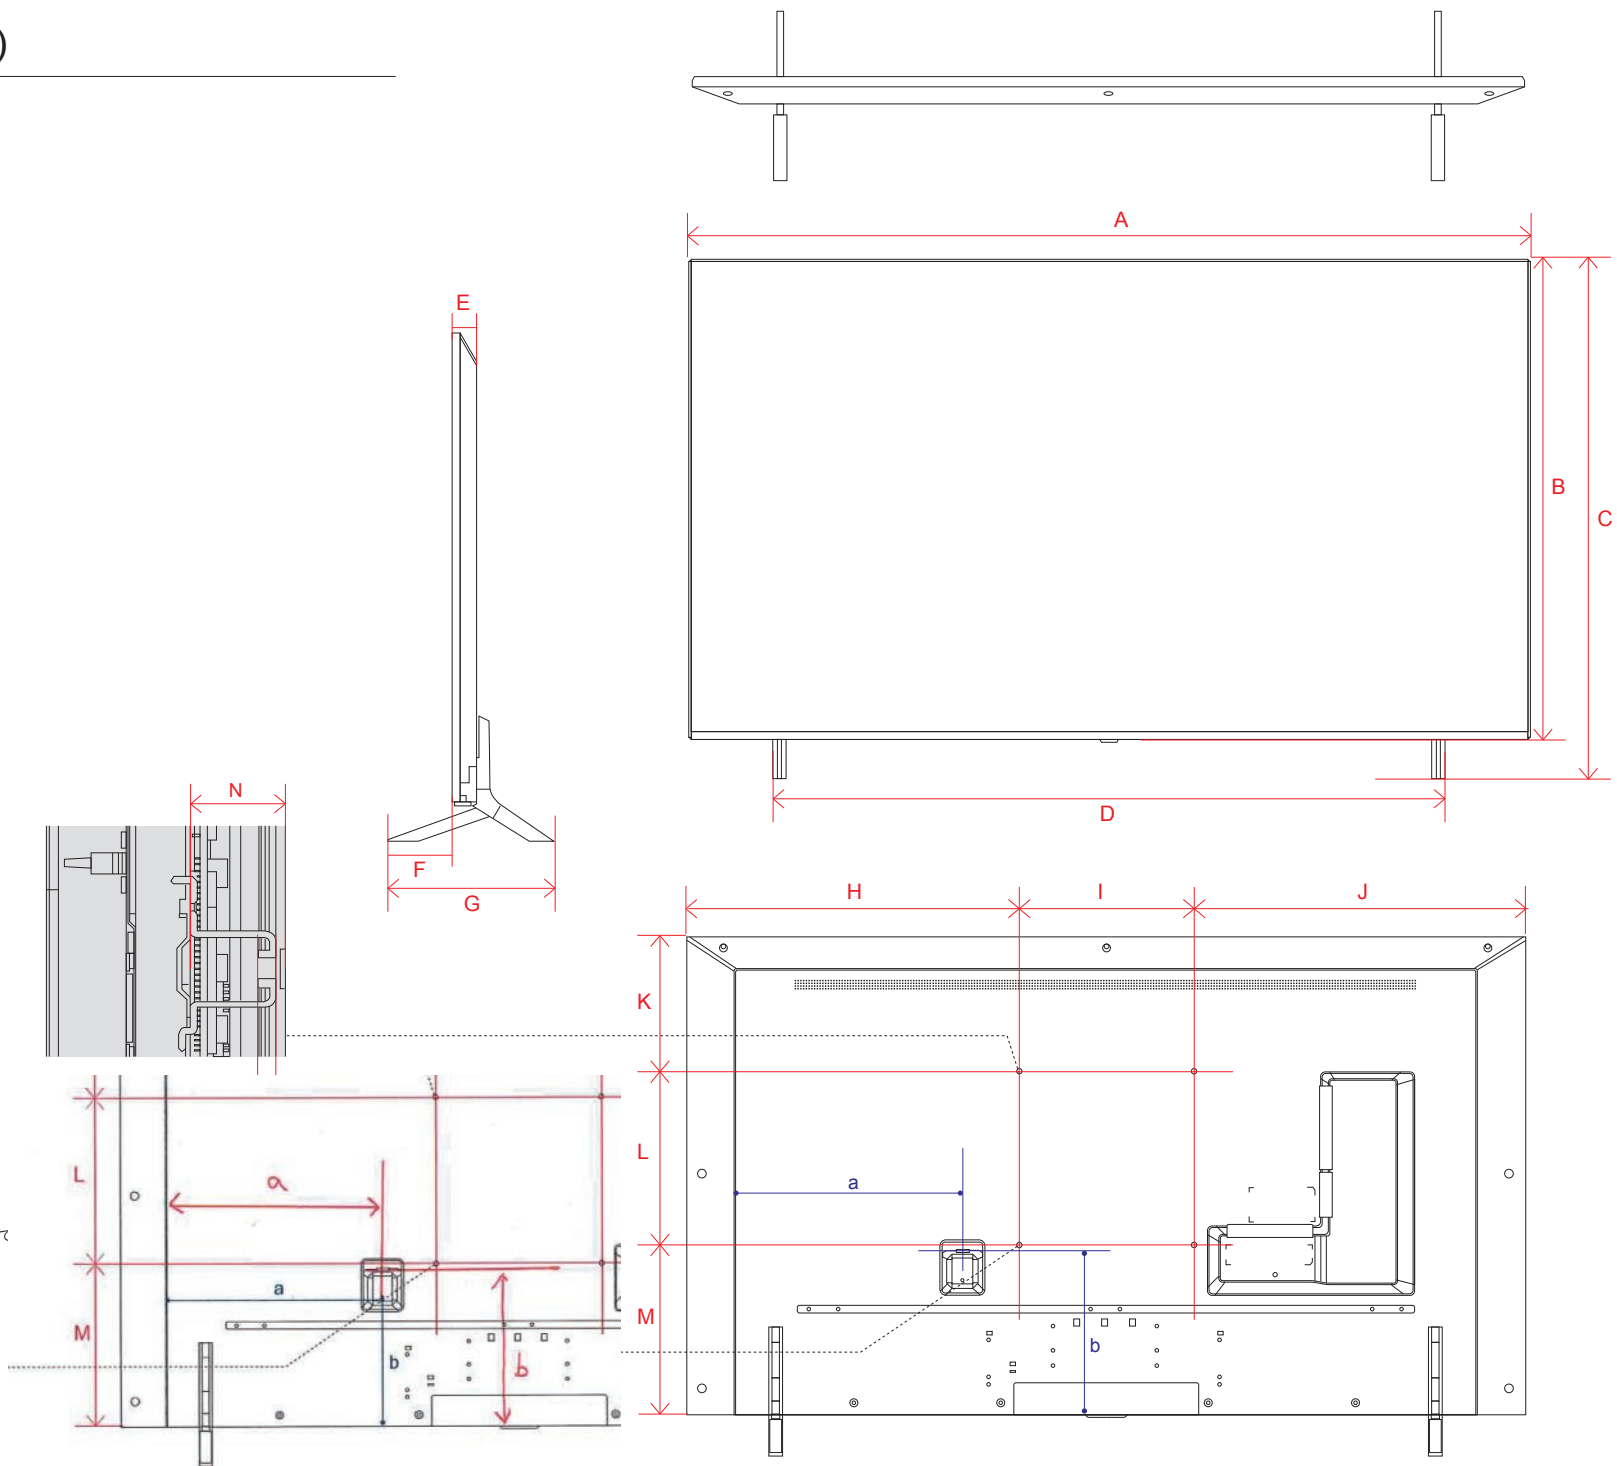

QNED80 (55・50)

単位 (cm)	50V	55V
A~M 長さ		
A	112.0	123.3
B	65.3	71.6
C	71.8	78.1
D	94.5	105.8
E	4.92	4.42
F	9.2	9.6
G	25.7	25.7
H	46.0	46.7
I	20.0	30.0
J	46.0	46.7
K	13.8	16.2
L	20.0	30.0
M	31.6	25.3

単位 (cm)	50V	55V
N~Q 深さ		
N	2.5	2.4
O	0.4	0.4
P	2.5	2.5
Q	0.4	0.4

電源コネクタ位置

単位 (cm)	50V	55V
長さ		
a	36.1	37.0
b	24.0	27.1

※電源ケーブルの長さは約155cmです。
±5cm程度の誤差がある可能性がありますので
ご了承ください。