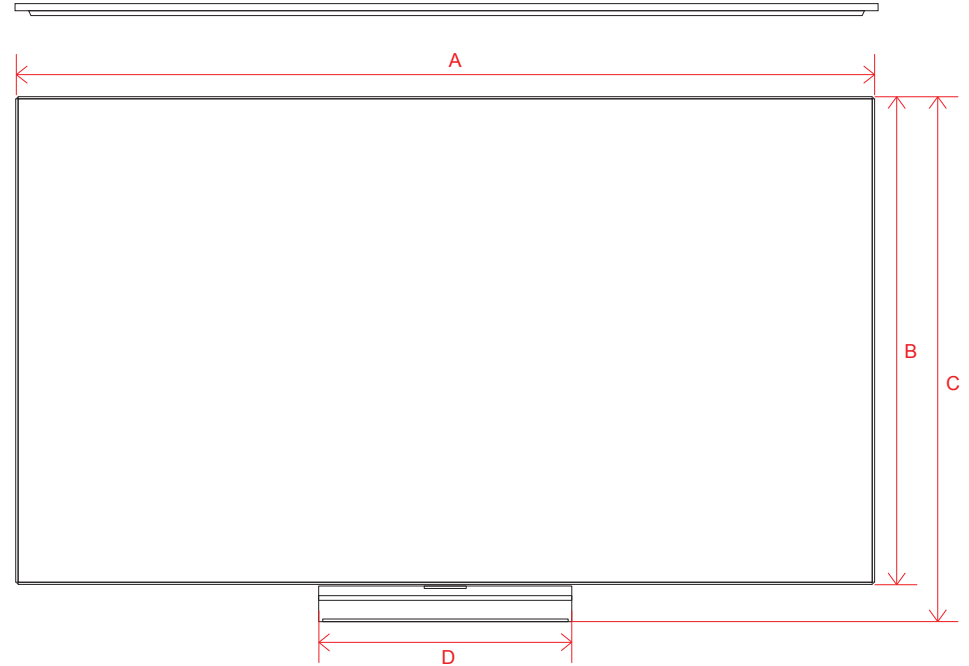

OLED G2 (65・55)

単位 (cm) A~R 長さ	55V	65V
A	122.2	144.1
B	70.3	82.6
C	75.7	87.8
D	42.8	42.8
E	2.72	2.43
F	6.0	6.3
G	24.5	24.5
H	52.1	63.0
I	18.0	18.0
J	52.1	63.0
K	11.6	15.0
L	58.7	67.6
M	37.6	30.7
N	20.0	30.0
O	12.7	21.9
P	46.1	57.0
Q	30.0	30.0
R	46.1	57.0

単位 (cm) S~T 深さ	55V	65V
S	0.70	0.70
T	1.32	1.14

電源コネクタ位置

単位 (cm) 長さ	55V	65V
a	54.8	65.8
b	5.7	5.7

※電源ケーブルの長さは65・55Vは約238.7cmです。
±5cm程度の誤差がある可能性がありますので、
ご了承ください。