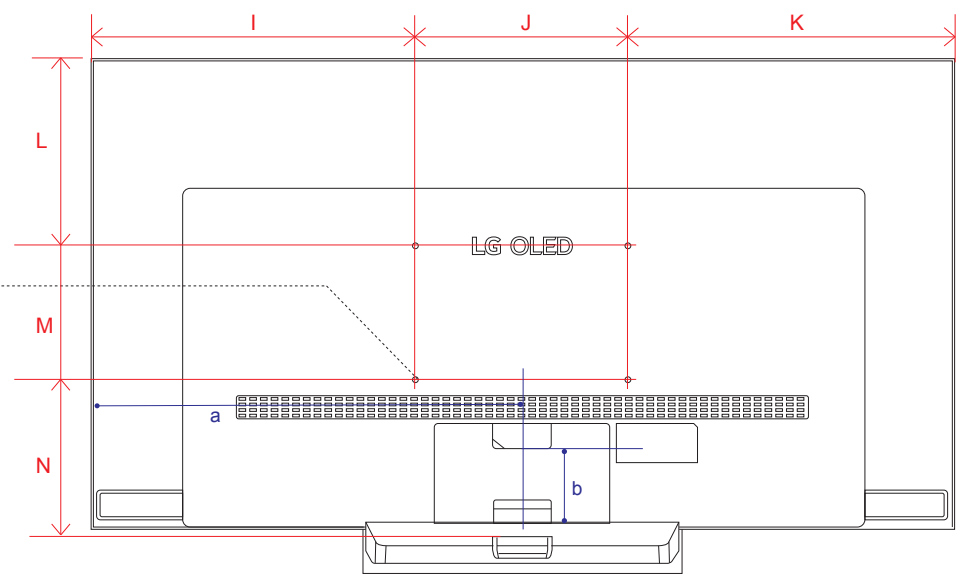

OLED C2 (65・55)

単位 (cm) A~N 長さ	55V	65V
A	122.2	144.1
B	70.3	82.6
C	75.7	88.0
D	47.0	47.0
E	0.63	0.63
F	4.51	4.51
G	7.9	7.9
H	23.0	23.0
I	46.1	57.0
J	30.0	30.0
K	46.1	57.0
L	27.8	40.1
M	20.0	20.0
N	22.6	22.6

単位 (cm) O~P 深さ	55V	65V
O	3.5	3.5
P	0.39	0.39

電源コネクタ位置

単位 (cm) 長さ	55V	65V
a	53.5	64.4
b	12.0	12.0

※電源ケーブルの長さは約196.7cmです。
±5cm程度の誤差がある可能性がありますので、
ご了承ください。