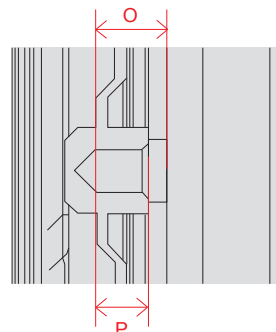

ART90 (65)

単位 (cm)	65V
A~N 長さ	65V
A	146.2
B	82.6
C	74.5
D	157.1
E	4.47
F	5.45
G	65.1
H	16.0
I	65.1
J	149.3
K	14.2
L	12.5
M	81.4
N	130.1

単位 (cm)	65V
O~P 深さ	65V
O	1.13
P	0.86

電源コネクタ位置

単位 (cm)	65V
長さ	65V
a	69.1
b	56.5

※電源ケーブルの長さは約230cmです。
±5cm程度の誤差がある可能性があります、
ご了承ください。