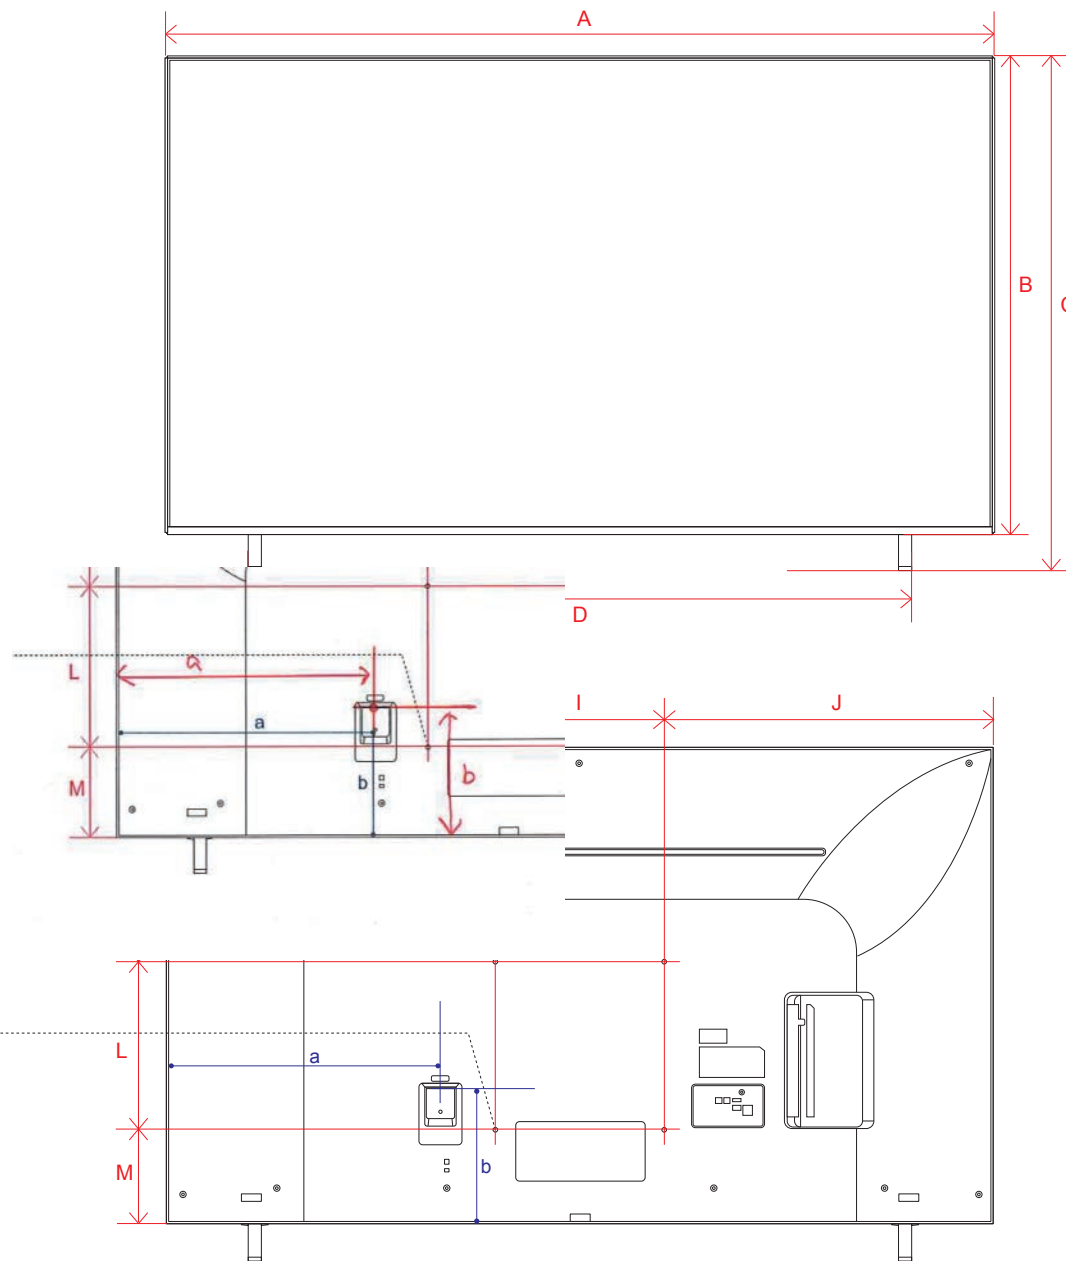

UQ8000 (65・55・50・43)

単位 (cm) A~M 長さ	43V	50V	55V	65V
A	96.7	112.1	123.5	145.4
B	56.4	65.1	71.5	83.8
C	62.2	70.8	77.2	89.9
D	80.1	86.2	95.1	115.7
E	5.71	5.71	5.75	5.77
F	8.1	8.9	8.9	11.2
G	21.6	23.2	23.2	27.1
H	38.3	46.1	46.8	57.7
I	20.0	20.0	30.0	30.0
J	38.3	46.1	46.8	57.7
K	14.9	22.4	25.3	37.6
L	20.0	20.0	30.0	30.0
M	21.5	22.7	16.2	16.2

単位 (cm) N~O 深さ	43V	50V	55V	65V
N	1.54	1.54	1.54	1.54
O	0.39	0.39	0.39	0.39

電源コネクタ位置

単位 (cm) 長さ	43V	50V	55V	65V
a	30.6	38.4	37.1	48.0
b	21.4	25.3	23.1	24.1

※電源ケーブルの長さは約155cmです。
±5cm程度の誤差がある可能性がありますので、ご了承ください。