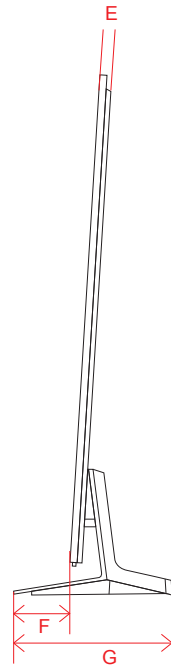

# OLED G2 (77)

単位 (cm)	77V
A~R 長さ	
A	171.2
B	98.2
C	103.9
D	50.1
E	2.48
F	11.6
G	32.1
H	76.6
I	18.0
J	76.6
K	21.5
L	76.7
M	41.2
N	30.0
O	27.0
P	70.6
Q	30.0
R	70.6

単位 (cm)	77V
S~T 深さ	
S	0.70
T	1.38

## 電源コネクタ位置

単位 (cm)	77V
長さ	
a	85.6
b	5.3

※電源ケーブルの長さは77Vは約234.7cm  
±5cm程度の誤差がある可能性がありますので、  
ご了承ください。

# OLED G2 (65・55)

単位 (cm) A~R 長さ	55V	65V
A	122.2	144.1
B	70.3	82.6
C	75.7	87.8
D	42.8	42.8
E	2.72	2.43
F	6.0	6.3
G	24.5	24.5
H	52.1	63.0
I	18.0	18.0
J	52.1	63.0
K	11.6	15.0
L	58.7	67.6
M	37.6	30.7
N	20.0	30.0
O	12.7	21.9
P	46.1	57.0
Q	30.0	30.0
R	46.1	57.0

# OLED C2 (83)

単位 (cm)	83V
A~T 長さ	
A	185.1
B	106.2
C	109.2
D	119.9
E	0.72
F	5.53
G	6.3
H	27.9
I	72.5
J	40.0
K	72.5
L	62.6
M	5.5
N	38.0
O	54.7
P	40.0
Q	11.4
R	83.5
S	18.0
T	83.5

単位 (cm)	83V
U~W 深さ	
U	1.75
V	1.50
W	0.90