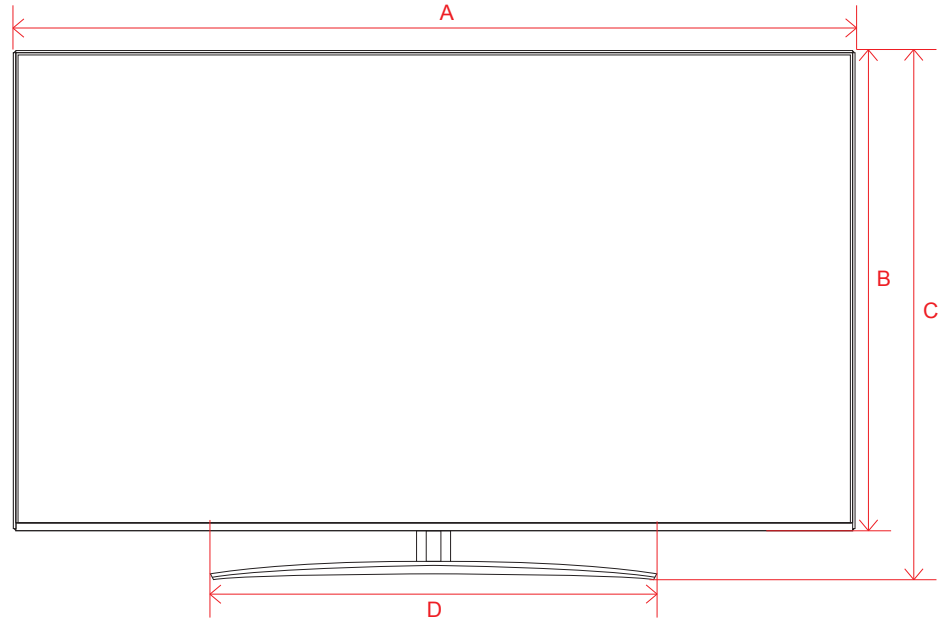

UQ9100 (75)

単位 (cm)	75V
A~M 長さ	
A	167.8
B	96.4
C	104.5
D	89.5
E	5.99
F	16.1
G	37.8
H	63.9
I	40.0
J	63.9
K	28.5
L	40.0
M	27.9

単位 (cm)	75V
深さ	
N	1.73

電源コネクタ位置

単位 (cm)	75V
長さ	
a	55.9
b	21.2

※電源ケーブルの長さは約155cmです。
±5cm程度の誤差がある可能性がありますので、
ご了承ください。