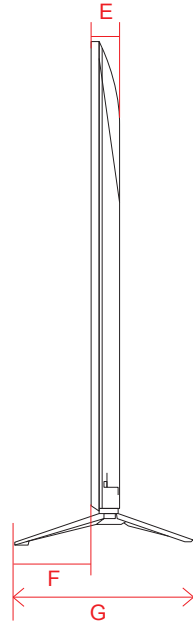

UQ8000 (75)

単位 (cm)	75V
A~M 長さ	
A	167.8
B	96.4
C	102.7
D	134.4
E	59.9
F	15.1
G	36.1
H	63.9
I	40.0
J	63.9
K	28.5
L	40.0
M	27.9

単位 (cm)	75V
深さ	
N	1.73

電源コネクタ位置

単位 (cm)	75V
長さ	
a	55.9
b	21.2

※電源ケーブルの長さは約155cmです。
±5cm程度の誤差がある可能性がありますので、
ご了承ください。