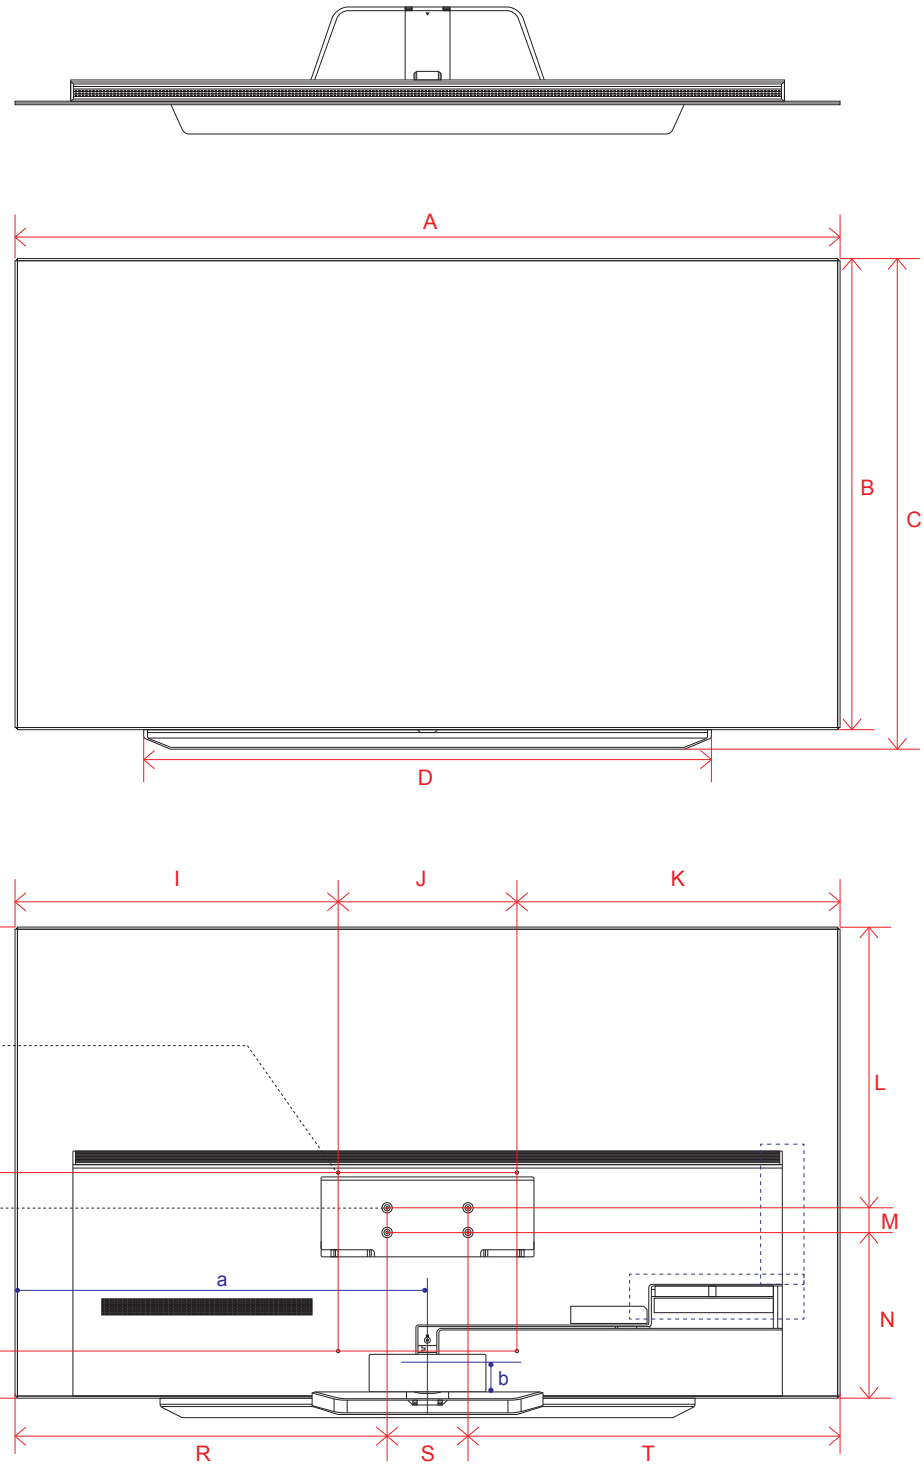

OLED C2 (83)

単位 (cm)	83V
A~T 長さ	
A	185.1
B	106.2
C	109.2
D	119.9
E	0.72
F	5.53
G	6.3
H	27.9
I	72.5
J	40.0
K	72.5
L	62.6
M	5.5
N	38.0
O	54.7
P	40.0
Q	11.4
R	83.5
S	18.0
T	83.5

単位 (cm)	83V
U~W 深さ	
U	1.75
V	1.50
W	0.90

電源コネクタ位置

単位 (cm)	83V
長さ	
a	90.23
b	10.7

※電源ケーブルの長さは約227.2cmです。
±5cm程度の誤差がある可能性がありますので、ご了承ください。