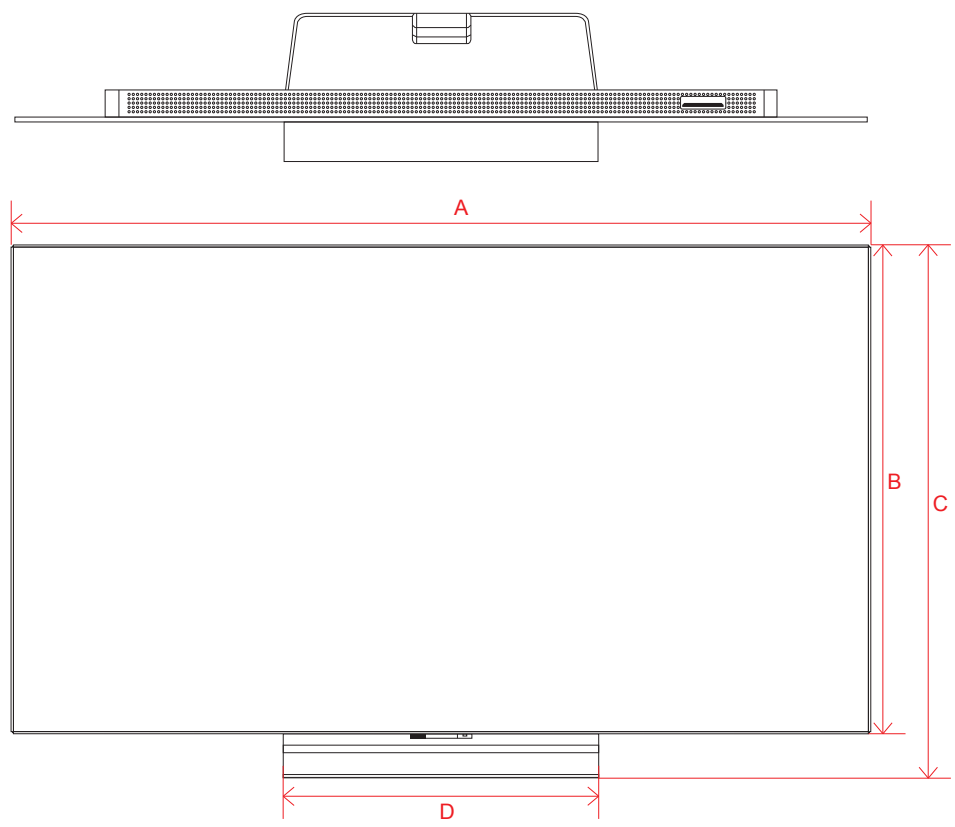

OLED C2 (65・55)

単位 (cm) A~N 長さ	55V	65V
A	122.2	144.1
B	70.3	82.6
C	75.7	88.0
D	47.0	47.0
E	0.63	0.63
F	4.51	4.51
G	7.9	7.9
H	23.0	23.0
I	46.1	57.0
J	30.0	30.0
K	46.1	57.0
L	27.8	40.1
M	20.0	20.0
N	22.6	22.6

単位 (cm) O~P 深さ	55V	65V
O	3.5	3.5
P	0.39	0.39

電源コネクタ位置

単位 (cm) 長さ	55V	65V
a	53.5	64.4
b	12.0	12.0

※電源ケーブルの長さは約196.7cmです。
±5cm程度の誤差がある可能性がありますので、
ご了承ください。