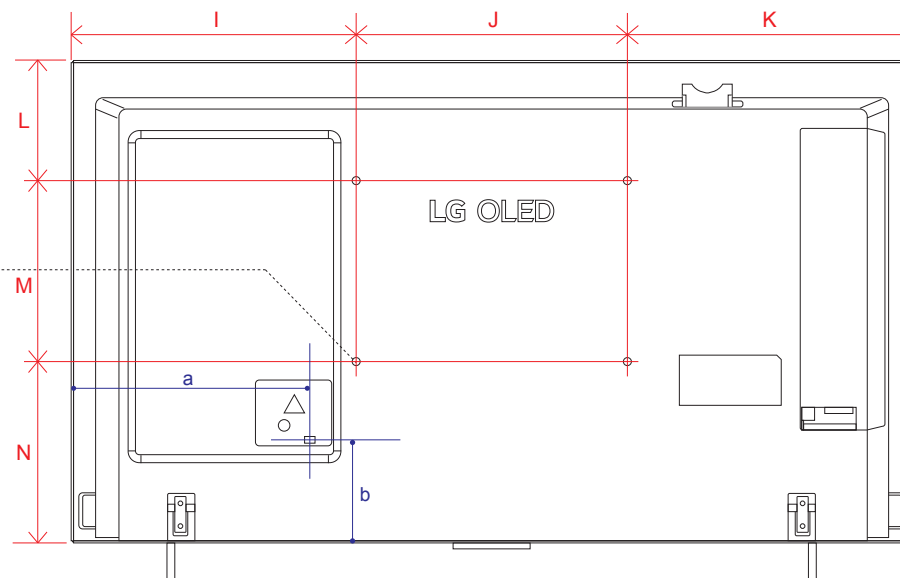

OLED C2 (42)

単位 (cm)	42V
A~N 長さ	42V
A	93.2
B	54.0
C	57.7
D	71.8
E	0.63
F	4.11
G	7.1
H	17.0
I	31.6
J	30.0
K	31.6
L	13.4
M	20.0
N	20.7

単位 (cm)	42V
O~P 深さ	42V
O	2.9
P	0.39

電源コネクタ位置

単位 (cm)	42V
長さ	42V
a	26.3
b	11.3

※電源ケーブルの長さは約155cmです。
±5cm程度の誤差がある可能性がありますので、
ご了承ください。