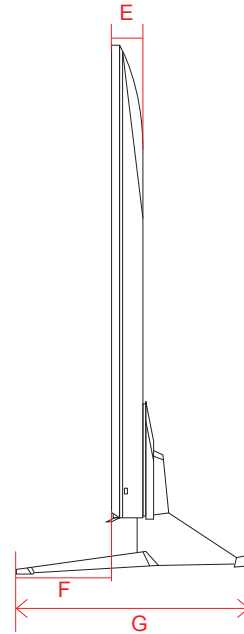

UQ9100 (65・55・50・43)

単位(cm) A~M 長さ	43V	50V	55V	65V
A	96.7	112.1	123.5	145.4
B	56.4	65.1	71.5	83.8
C	62.9	70.3	78.7	90.9
D	73.9	73.9	81.9	78.4
E	5.71	5.71	5.75	5.77
F	10.4	10.4	9.1	13.2
G	24.9	24.9	26.0	34.0
H	38.3	46.1	46.8	57.7
I	20.0	20.0	30.0	30.0
J	38.3	46.1	46.8	57.7
K	14.9	22.4	25.3	37.6
L	20.0	20.0	30.0	30.0
M	21.5	22.7	16.2	16.2

単位(cm) N~O 深さ	43V	50V	55V	65V
N	1.54	1.54	1.54	1.54
O	0.39	0.39	0.39	0.39

電源コネクタ位置

単位(cm) 長さ	43V	50V	55V	65V
a	30.6	38.4	37.1	48.0
b	21.4	25.3	23.1	24.1

※電源ケーブルの長さは約155cmです。
±5cm程度の誤差がある可能性がありますので、ご了承ください。