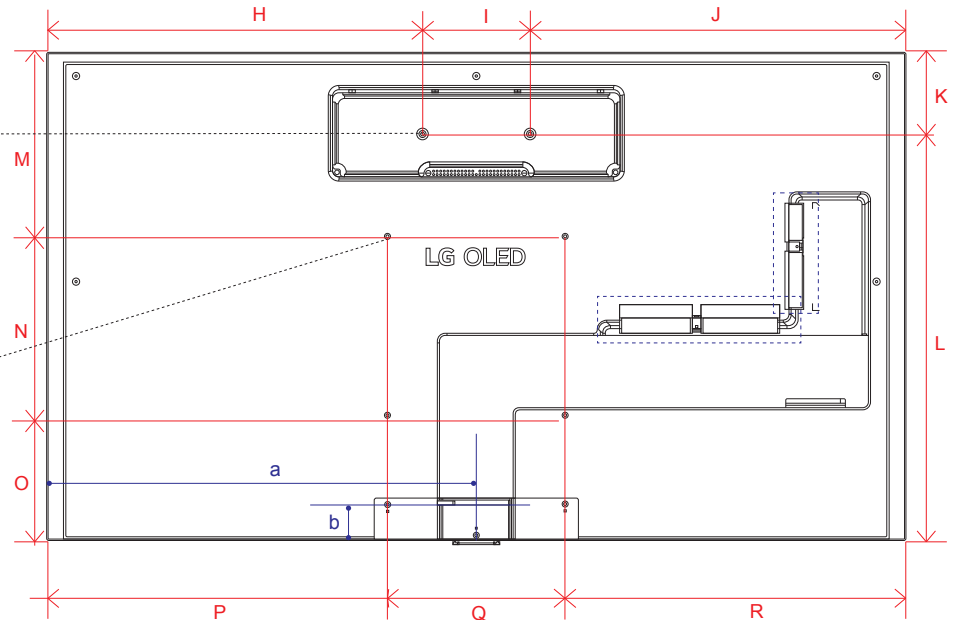

# OLED G2 (77)

単位 (cm)	77V
A~R 長さ	
A	171.2
B	98.2
C	103.9
D	50.1
E	2.48
F	11.6
G	32.1
H	76.6
I	18.0
J	76.6
K	21.5
L	76.7
M	41.2
N	30.0
O	27.0
P	70.6
Q	30.0
R	70.6

単位 (cm)	77V
S~T 深さ	
S	0.70
T	1.38

# OLED G2 (65・55)

単位 (cm) A~R 長さ	55V	65V
A	122.2	144.1
B	70.3	82.6
C	75.7	87.8
D	42.8	42.8
E	2.72	2.43
F	6.0	6.3
G	24.5	24.5
H	52.1	63.0
I	18.0	18.0
J	52.1	63.0
K	11.6	15.0
L	58.7	67.6
M	37.6	30.7
N	20.0	30.0
O	12.7	21.9
P	46.1	57.0
Q	30.0	30.0
R	46.1	57.0

# OLED C2 (83)

単位 (cm)	83V
A~T 長さ	
A	185.1
B	106.2
C	109.2
D	119.9
E	0.72
F	5.53
G	6.3
H	27.9
I	72.5
J	40.0
K	72.5
L	62.6
M	5.5
N	38.0
O	54.7
P	40.0
Q	11.4
R	83.5
S	18.0
T	83.5

単位 (cm)	83V
U~W 深さ	
U	1.75
V	1.50
W	0.90