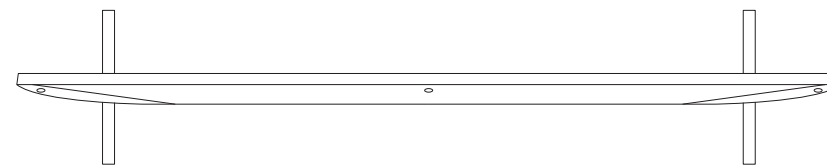

UQ8000 (65・55・50・43)

単位 (cm) A~M 長さ	43V	50V	55V	65V
A	96.7	112.1	123.5	145.4
B	56.4	65.1	71.5	83.8
C	62.2	70.8	77.2	89.9
D	80.1	86.2	95.1	115.7
E	5.71	5.71	5.75	5.77
F	8.1	8.9	8.9	11.2
G	21.6	23.2	23.2	27.1
H	38.3	46.1	46.8	57.7
I	20.0	20.0	30.0	30.0
J	38.3	46.1	46.8	57.7
K	14.9	22.4	25.3	37.6
L	20.0	20.0	30.0	30.0
M	21.5	22.7	16.2	16.2

単位 (cm) N~O 深さ	43V	50V	55V	65V
N	1.54	1.54	1.54	1.54
O	0.39	0.39	0.39	0.39

電源コネクタ位置

単位 (cm) 長さ	43V	50V	55V	65V
a	30.6	38.4	37.1	48.0
b	21.4	25.3	23.1	24.1

※電源ケーブルの長さは約155cmです。
±5cm程度の誤差がある可能性がありますので、ご了承ください。