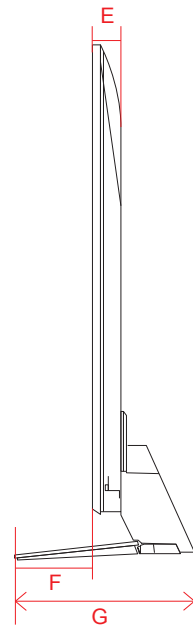

# OLED C2 (48)

単位 (cm) A~N 長さ	48V
A	107.1
B	61.8
C	65.0
D	83.8
E	0.39
F	4.69
G	4.5
H	25.1
I	38.6
J	30.0
K	38.6
L	26.9
M	20.0
N	14.4

単位 (cm) O~P 深さ	48V
O	2.49
P	0.38

## 電源コネクタ位置

単位 (cm)	50V	55V
長さ		
a	36.1	37.0
b	24.0	27.1

※電源ケーブルの長さは約155cmです。  
±5cm程度の誤差がある可能性がありますので  
ご了承ください。

# UQ9100 (75)

単位 (cm)	75V
A~M 長さ	
A	167.8
B	96.4
C	104.5
D	89.5
E	5.99
F	16.1
G	37.8
H	63.9
I	40.0
J	63.9
K	28.5
L	40.0
M	27.9

単位 (cm)	75V
深さ	
N	1.73

## 電源コネクタ位置

単位 (cm)	75V
長さ	
a	55.9
b	21.2

※電源ケーブルの長さは約155cmです。  
±5cm程度の誤差がある可能性がありますので、  
ご了承ください。