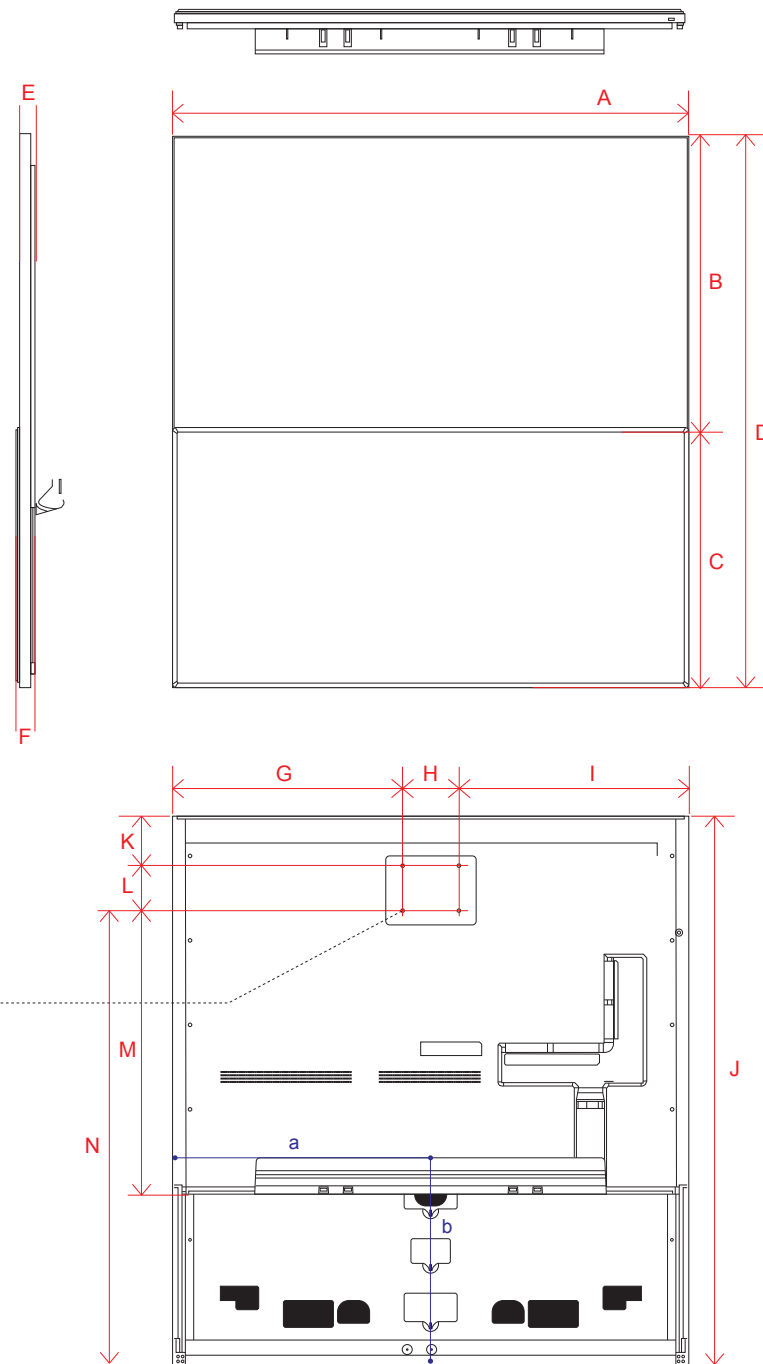

ART90 (65)

単位 (cm)	65V
A~N 長さ	65V
A	146.2
B	82.6
C	74.5
D	157.1
E	4.47
F	5.45
G	65.1
H	16.0
I	65.1
J	149.3
K	14.2
L	12.5
M	81.4
N	130.1

単位 (cm)	65V
O~P 深さ	65V
O	1.13
P	0.86

電源コネクタ位置

単位 (cm)	65V
長さ	65V
a	69.1
b	56.5

※電源ケーブルの長さは約230cmです。
±5cm程度の誤差がある可能性があります、
ご了承ください。