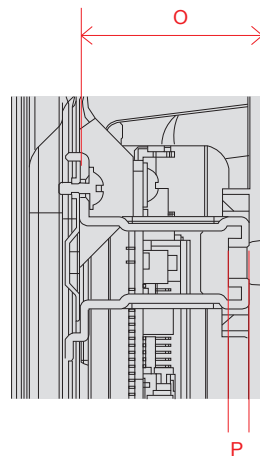

## 電源コネクタ位置

単位(cm) 長さ	43V	50V	55V	65V
a	30.6	38.4	37.1	48.0
b	21.4	25.3	23.1	24.1

※電源ケーブルの長さは約155cmです。  
±5cm程度の誤差がある可能性がありますので、ご了承ください。

# A2 (65・55・48)

単位 (cm) A~N 長さ	48V	55V	65V
A	107.0	122.8	144.9
B	62.0	70.8	83.2
C	68.4	77.2	89.6
D	93.3	105.7	105.7
E	0.78	0.78	0.78
F	4.59	4.59	4.59
G	10.1	10.1	10.1
H	23.5	23.5	23.5
I	38.5	46.4	57.4
J	30.0	30.0	30.0
K	38.5	46.4	57.4
L	27.1	35.9	48.3
M	20.0	20.0	20.0
N	14.3	14.3	14.3

単位 (cm) O~P 深さ	48V	55V	65V
O	3.34	3.34	3.34
P	0.39	0.39	0.39

# UQ8000 (75)

単位 (cm)	75V
A~M 長さ	
A	167.8
B	96.4
C	102.7
D	134.4
E	59.9
F	15.1
G	36.1
H	63.9
I	40.0
J	63.9
K	28.5
L	40.0
M	27.9

単位 (cm)	75V
深さ	
N	1.73