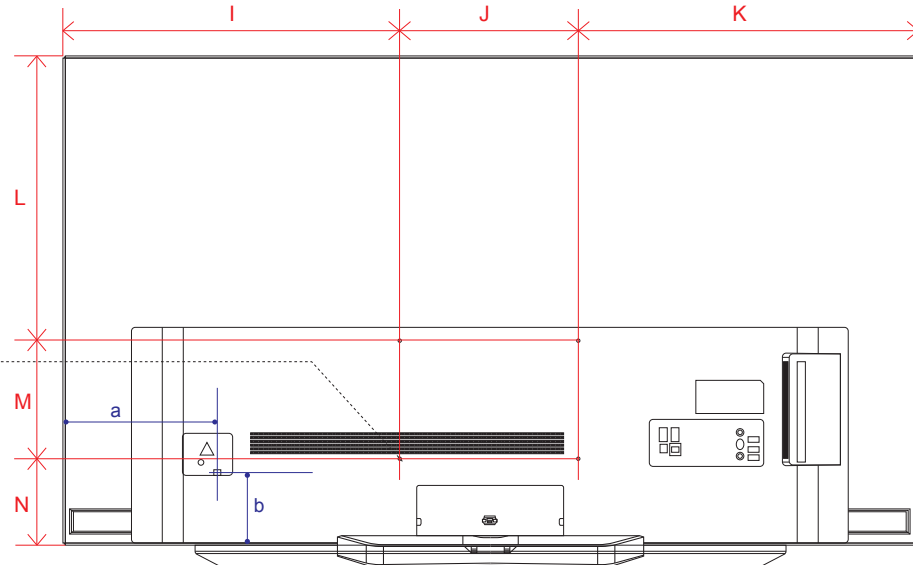

OLED C2 (48)

単位 (cm) A~N 長さ	48V
A	107.1
B	61.8
C	65.0
D	83.8
E	0.39
F	4.69
G	4.5
H	25.1
I	38.6
J	30.0
K	38.6
L	26.9
M	20.0
N	14.4

単位 (cm) O~P 深さ	48V
O	2.49
P	0.38

電源コネクタ位置

単位 (cm) 長さ	48V
a	12.56
b	11.1

※電源ケーブルの長さは約155cmです。
±5cm程度の誤差がある可能性がありますので、
ご了承ください。