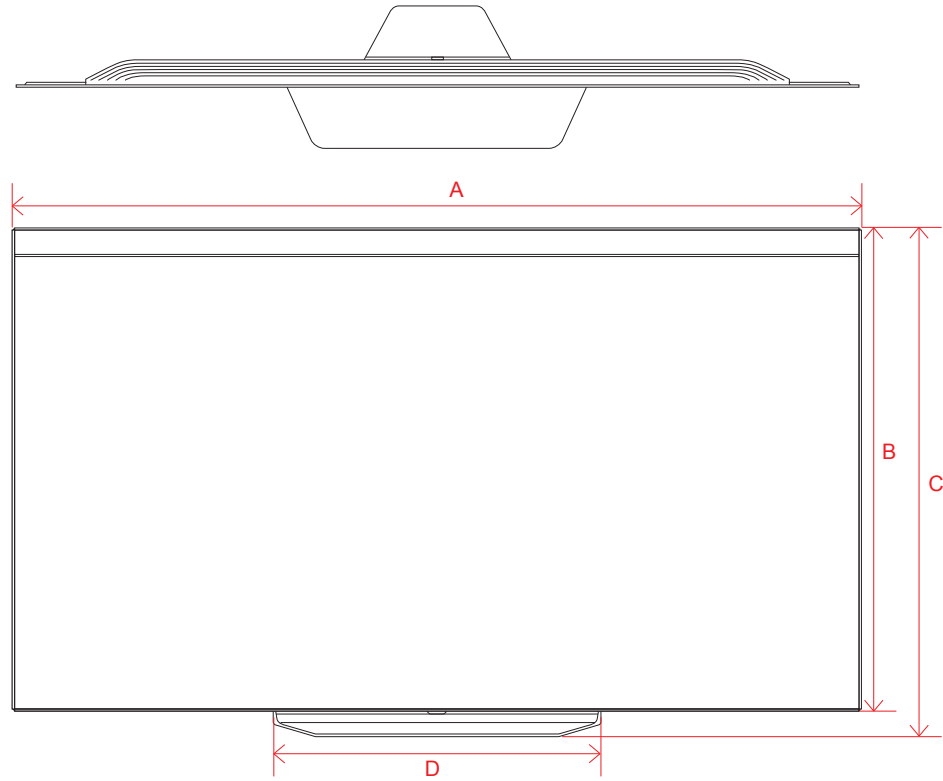

OLED B2 (77・65・55)

単位 (cm) A~N 長さ	55V	65V	77V
A	122.8	144.9	172.3
B	70.8	83.2	99.2
C	74.4	86.9	104.3
D	55.9	55.9	74.9
E	0.39	0.39	0.72
F	4.69	4.69	5.53
G	10.6	10.6	11.3
H	24.6	24.6	27.0
I	46.4	57.4	66.2
J	30.0	30.0	40.0
K	46.4	57.4	66.2
L	35.8	48.2	58.4
M	20.0	20.0	20.0
N	14.4	14.4	20.7

単位 (cm) 深さ	55V	65V	77V
O	2.49	2.49	2.88

電源コネクタ位置

単位 (cm) 長さ	55V	65V	77V
a	15.38	26.42	23.54
b	11.8	11.8	4.5

※電源ケーブルの長さは77Vは約189.7cm
65・55Vは約155cmです。
±5cm程度の誤差がある可能性がありますので、
ご了承ください。