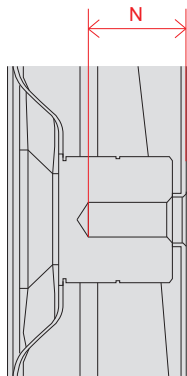

UQ8000 (75)

単位 (cm)	75V
A~M 長さ	
A	167.8
B	96.4
C	102.7
D	134.4
E	59.9
F	15.1
G	36.1
H	63.9
I	40.0
J	63.9
K	28.5
L	40.0
M	27.9

単位 (cm)	75V
深さ	
N	1.73

電源コネクタ位置

単位 (cm)	75V
長さ	
a	55.9
b	21.2

※電源ケーブルの長さは約155cmです。
±5cm程度の誤差がある可能性がありますので、
ご了承ください。