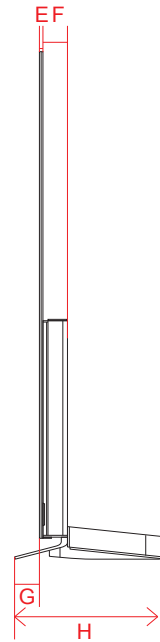

# OLED G2 (77)

単位 (cm)	77V
A~R 長さ	
A	171.2
B	98.2
C	103.9
D	50.1
E	2.48
F	11.6
G	32.1
H	76.6
I	18.0
J	76.6
K	21.5
L	76.7
M	41.2
N	30.0
O	27.0
P	70.6
Q	30.0
R	70.6

単位 (cm)	77V
S~T 深さ	
S	0.70
T	1.38

# OLED C2 (83)

単位 (cm)	83V
A~T 長さ	
A	185.1
B	106.2
C	109.2
D	119.9
E	0.72
F	5.53
G	6.3
H	27.9
I	72.5
J	40.0
K	72.5
L	62.6
M	5.5
N	38.0
O	54.7
P	40.0
Q	11.4
R	83.5
S	18.0
T	83.5

単位 (cm)	83V
U~W 深さ	
U	1.75
V	1.50
W	0.90

# OLED C2 (48)

単位 (cm) A~N 長さ	48V
A	107.1
B	61.8
C	65.0
D	83.8
E	0.39
F	4.69
G	4.5
H	25.1
I	38.6
J	30.0
K	38.6
L	26.9
M	20.0
N	14.4

単位 (cm) O~P 深さ	48V
O	2.49
P	0.38

## 電源コネクタ位置

単位 (cm) 長さ	48V
a	12.56
b	11.1

※電源ケーブルの長さは約155cmです。  
±5cm程度の誤差がある可能性がありますので、  
ご了承ください。