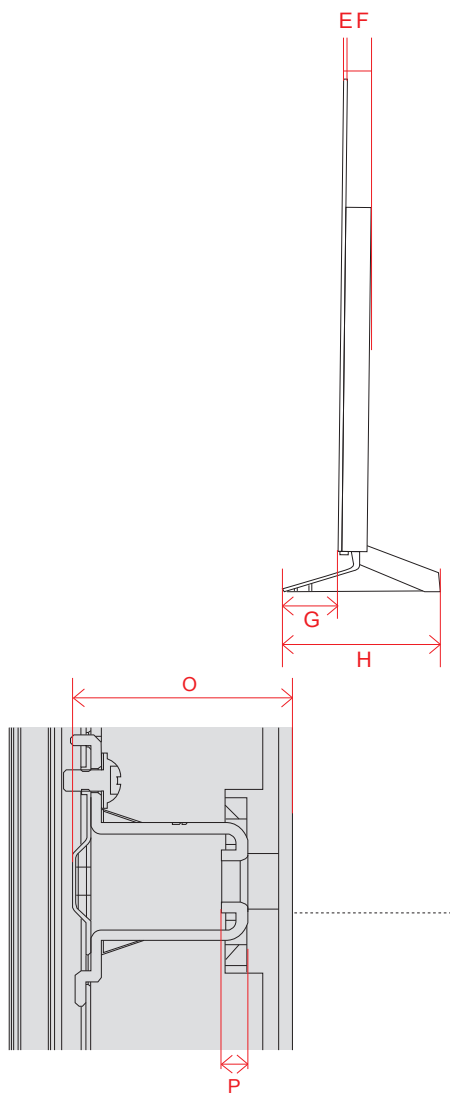

# OLED G2 (77)

単位 (cm)	77V
A~R 長さ	
A	171.2
B	98.2
C	103.9
D	50.1
E	2.48
F	11.6
G	32.1
H	76.6
I	18.0
J	76.6
K	21.5
L	76.7
M	41.2
N	30.0
O	27.0
P	70.6
Q	30.0
R	70.6

単位 (cm)	77V
S~T 深さ	
S	0.70
T	1.38

# OLED C2 (83)

単位 (cm)	83V
A~T 長さ	
A	185.1
B	106.2
C	109.2
D	119.9
E	0.72
F	5.53
G	6.3
H	27.9
I	72.5
J	40.0
K	72.5
L	62.6
M	5.5
N	38.0
O	54.7
P	40.0
Q	11.4
R	83.5
S	18.0
T	83.5

単位 (cm)	83V
U~W 深さ	
U	1.75
V	1.50
W	0.90

# OLED C2 (65・55)

単位 (cm) A~N 長さ	55V	65V
A	122.2	144.1
B	70.3	82.6
C	75.7	88.0
D	47.0	47.0
E	0.63	0.63
F	4.51	4.51
G	7.9	7.9
H	23.0	23.0
I	46.1	57.0
J	30.0	30.0
K	46.1	57.0
L	27.8	40.1
M	20.0	20.0
N	22.6	22.6

# OLED C2 (48)

単位 (cm) A~N 長さ	48V
A	107.1
B	61.8
C	65.0
D	83.8
E	0.39
F	4.69
G	4.5
H	25.1
I	38.6
J	30.0
K	38.6
L	26.9
M	20.0
N	14.4

単位 (cm) O~P 深さ	48V
O	2.49
P	0.38