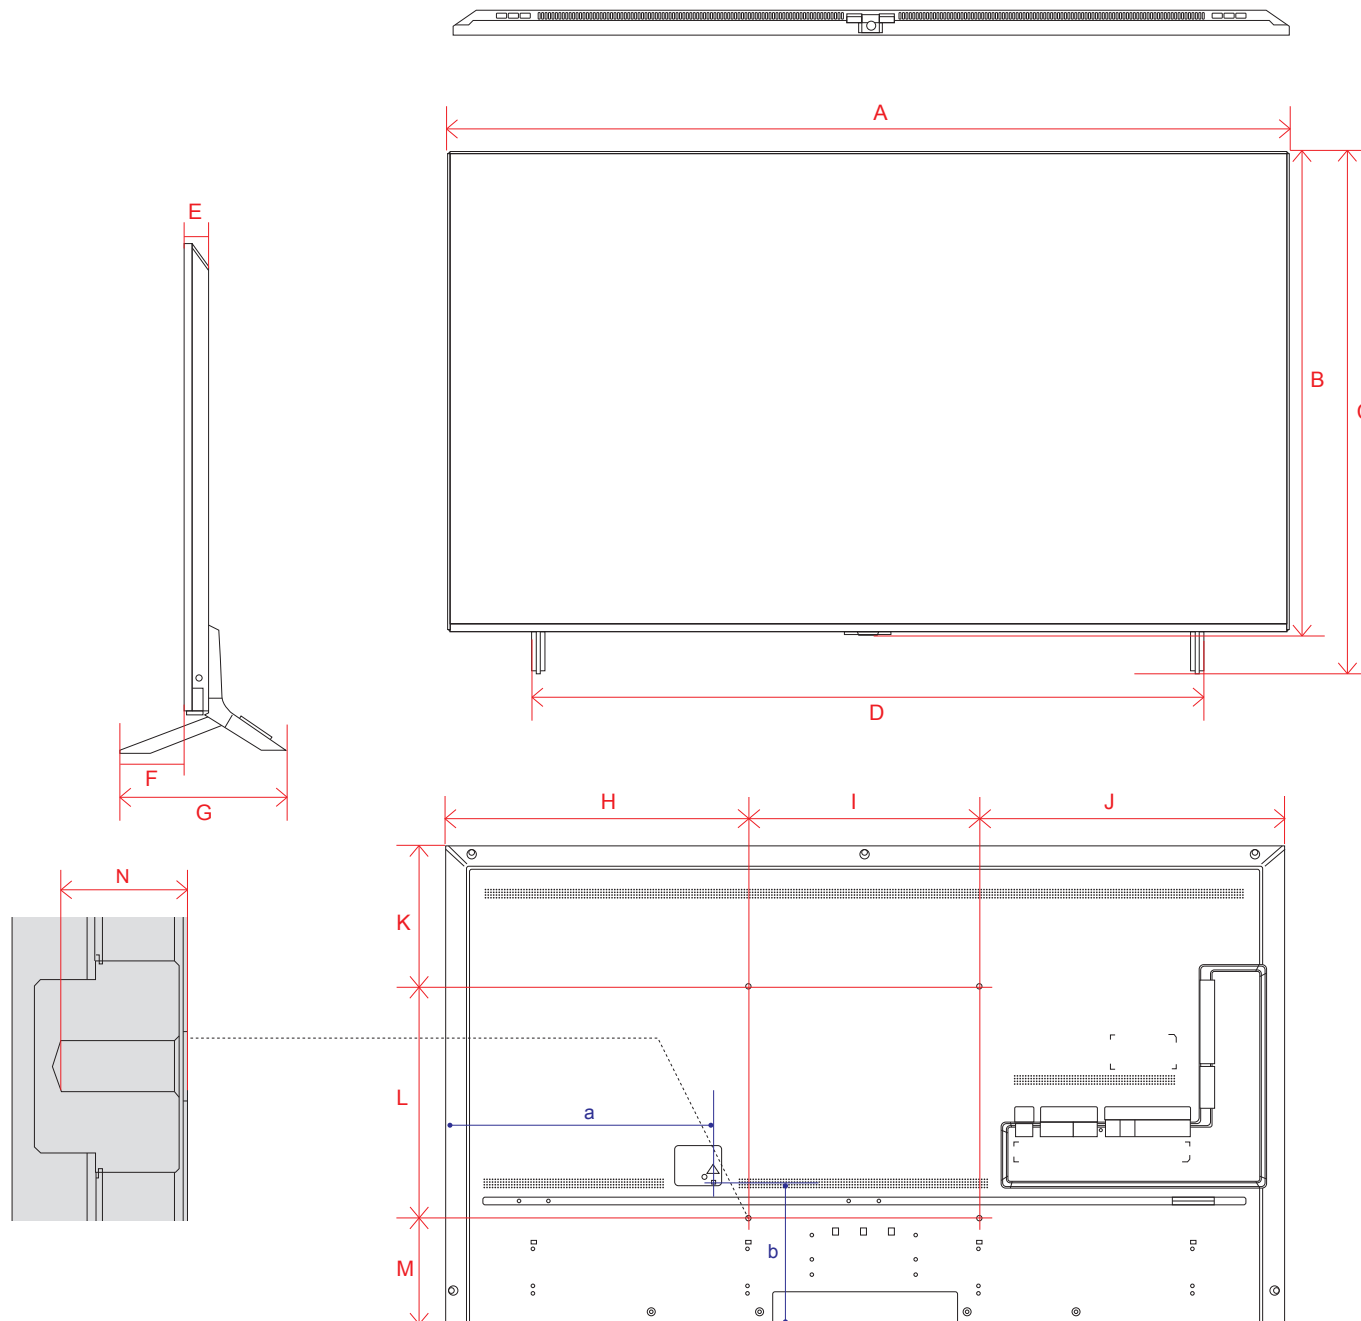

QNED85 (86・75・65・55)

単位 (cm) A~M 長さ	55V	65V	75V	86V
A	123.3	145.2	167.3	192.5
B	71.6	83.9	96.3	110.5
C	77.9	90.4	102.7	116.5
D	110.5	116.5	134.8	153.2
E	4.55	4.49	4.49	4.61
F	9.5	11.3	14.1	14.1
G	25.7	29.5	35.9	35.9
H	46.7	52.6	63.7	66.2
I	30.0	40.0	40.0	60.0
J	46.7	52.6	63.7	66.2
K	16.6	24.7	31.3	44.1
L	30.0	40.0	40.0	40.0
M	24.9	19.1	25.0	26.4

単位 (cm) 深さ	55V	65V	75V	86V
N	1.39	1.40	1.41	1.29

電源コネクタ位置

単位 (cm) 長さ	55V	65V	75V	86V
a	41.2	46.6	58.5	61.2
b	21.9	24.6	24.3	25.5

※電源ケーブルの長さは86Vは約189.7cm・75Vは約155cm・65Vは約155cmです。
±5cm程度の誤差がある可能性がありますので、ご了承ください。