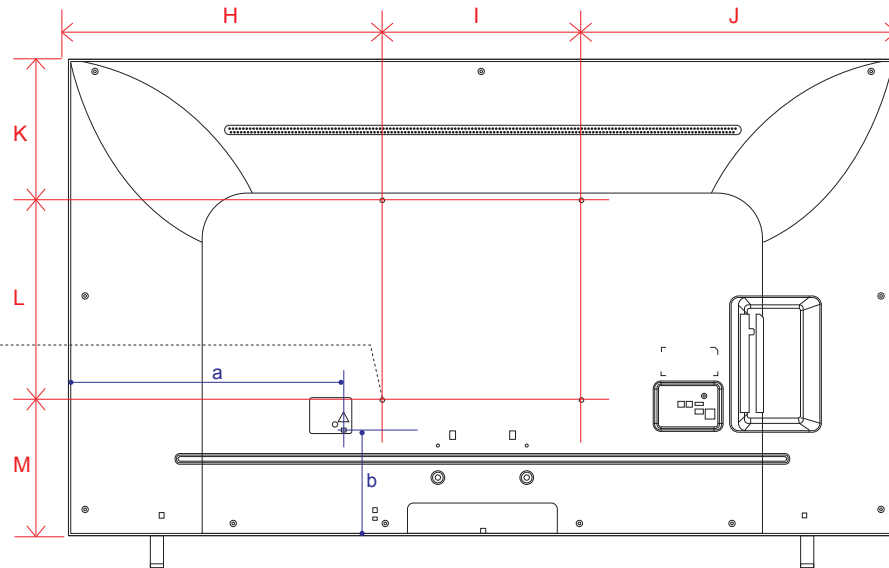

UQ8000 (75)

単位 (cm)	75V
A~M 長さ	
A	167.8
B	96.4
C	102.7
D	134.4
E	59.9
F	15.1
G	36.1
H	63.9
I	40.0
J	63.9
K	28.5
L	40.0
M	27.9

単位 (cm)	75V
深さ	
N	1.73

電源コネクタ位置

単位 (cm)	75V
長さ	
a	55.9
b	21.2

※電源ケーブルの長さは約155cmです。
±5cm程度の誤差がある可能性がありますので、
ご了承ください。