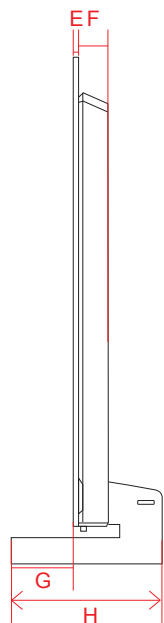

OLED C2 (42)

単位 (cm)	42V
A~N 長さ	42V
A	93.2
B	54.0
C	57.7
D	71.8
E	0.63
F	4.11
G	7.1
H	17.0
I	31.6
J	30.0
K	31.6
L	13.4
M	20.0
N	20.7

単位 (cm)	42V
O~P 深さ	42V
O	2.9
P	0.39

電源コネクタ位置

単位 (cm)	42V
長さ	42V
a	26.3
b	11.3

※電源ケーブルの長さは約155cmです。
±5cm程度の誤差がある可能性がありますので、
ご了承ください。