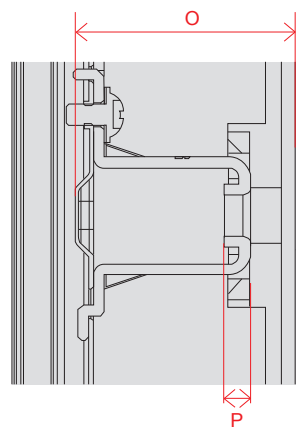

# OLED C2 (48)

単位 (cm) A~N 長さ	48V
A	107.1
B	61.8
C	65.0
D	83.8
E	0.39
F	4.69
G	4.5
H	25.1
I	38.6
J	30.0
K	38.6
L	26.9
M	20.0
N	14.4

単位 (cm) O~P 深さ	48V
O	2.49
P	0.38

## 電源コネクタ位置

単位 (cm) 長さ	48V
a	12.56
b	11.1

※電源ケーブルの長さは約155cmです。  
±5cm程度の誤差がある可能性がありますので、  
ご了承ください。

# OLED C2 (42)

単位 (cm)	42V
A~N 長さ	42V
A	93.2
B	54.0
C	57.7
D	71.8
E	0.63
F	4.11
G	7.1
H	17.0
I	31.6
J	30.0
K	31.6
L	13.4
M	20.0
N	20.7

単位 (cm)	42V
O~P 深さ	42V
O	2.9
P	0.39

## 電源コネクタ位置

単位 (cm)	42V
長さ	42V
a	26.3
b	11.3

※電源ケーブルの長さは約155cmです。  
±5cm程度の誤差がある可能性がありますので、  
ご了承ください。