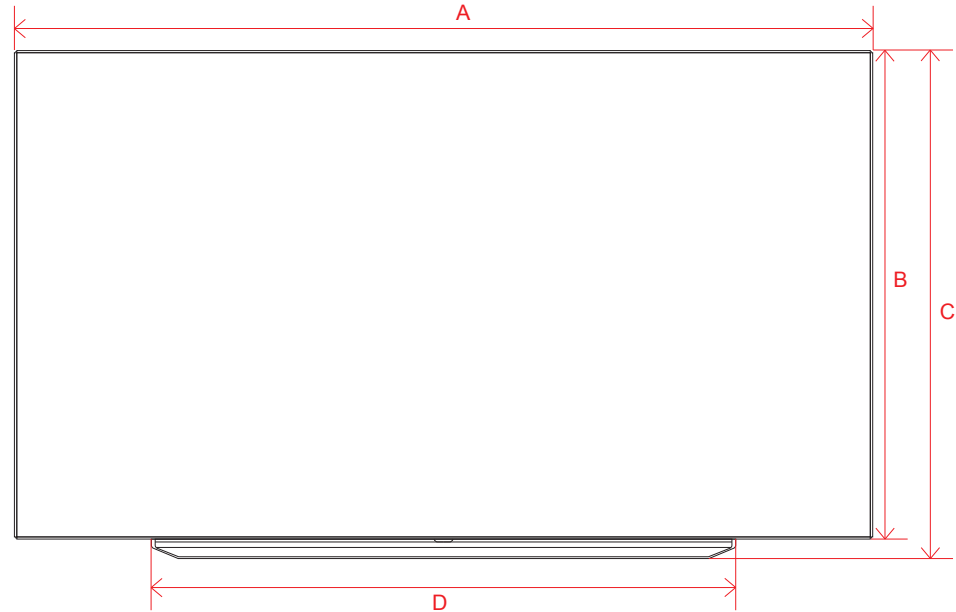

OLED C2 (48)

単位 (cm) A~N 長さ	48V
A	107.1
B	61.8
C	65.0
D	83.8
E	0.39
F	4.69
G	4.5
H	25.1
I	38.6
J	30.0
K	38.6
L	26.9
M	20.0
N	14.4

単位 (cm) O~P 深さ	48V
O	2.49
P	0.38

電源コネクタ位置

単位 (cm) 長さ	48V
a	12.56
b	11.1

※電源ケーブルの長さは約155cmです。
±5cm程度の誤差がある可能性がありますので、
ご了承ください。