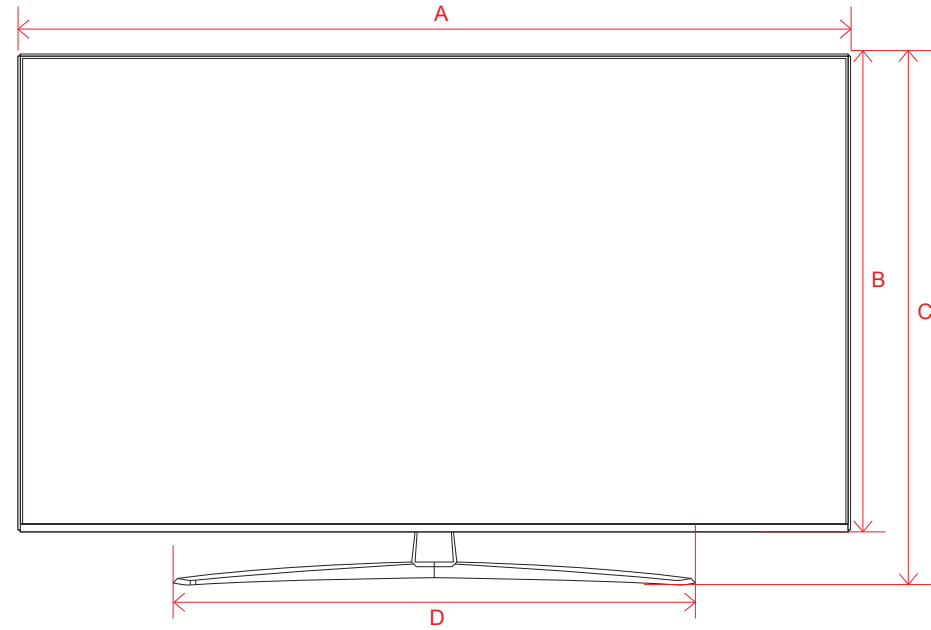

UQ9100 (65・55・50・43)

単位(cm) A~M 長さ	43V	50V	55V	65V
A	96.7	112.1	123.5	145.4
B	56.4	65.1	71.5	83.8
C	62.9	70.3	78.7	90.9
D	73.9	73.9	81.9	78.4
E	5.71	5.71	5.75	5.77
F	10.4	10.4	9.1	13.2
G	24.9	24.9	26.0	34.0
H	38.3	46.1	46.8	57.7
I	20.0	20.0	30.0	30.0
J	38.3	46.1	46.8	57.7
K	14.9	22.4	25.3	37.6
L	20.0	20.0	30.0	30.0
M	21.5	22.7	16.2	16.2

単位(cm) N~O 深さ	43V	50V	55V	65V
N	1.54	1.54	1.54	1.54
O	0.39	0.39	0.39	0.39

電源コネクタ位置

単位(cm) 長さ	43V	50V	55V	65V
a	30.6	38.4	37.1	48.0
b	21.4	25.3	23.1	24.1

※電源ケーブルの長さは約155cmです。
±5cm程度の誤差がある可能性がありますので、ご了承ください。