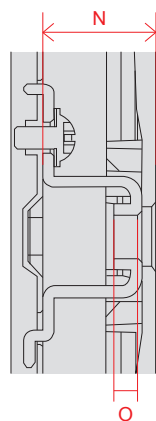

UQ8000 (65・55・50・43)

単位 (cm) A~M 長さ	43V	50V	55V	65V
A	96.7	112.1	123.5	145.4
B	56.4	65.1	71.5	83.8
C	62.2	70.8	77.2	89.9
D	80.1	86.2	95.1	115.7
E	5.71	5.71	5.75	5.77
F	8.1	8.9	8.9	11.2
G	21.6	23.2	23.2	27.1
H	38.3	46.1	46.8	57.7
I	20.0	20.0	30.0	30.0
J	38.3	46.1	46.8	57.7
K	14.9	22.4	25.3	37.6
L	20.0	20.0	30.0	30.0
M	21.5	22.7	16.2	16.2

単位 (cm) N~O 深さ	43V	50V	55V	65V
N	1.54	1.54	1.54	1.54
O	0.39	0.39	0.39	0.39

電源コネクタ位置

単位 (cm) 長さ	43V	50V	55V	65V
a	30.6	38.4	37.1	48.0
b	21.4	25.3	23.1	24.1

※電源ケーブルの長さは約155cmです。
±5cm程度の誤差がある可能性がありますので、ご了承ください。