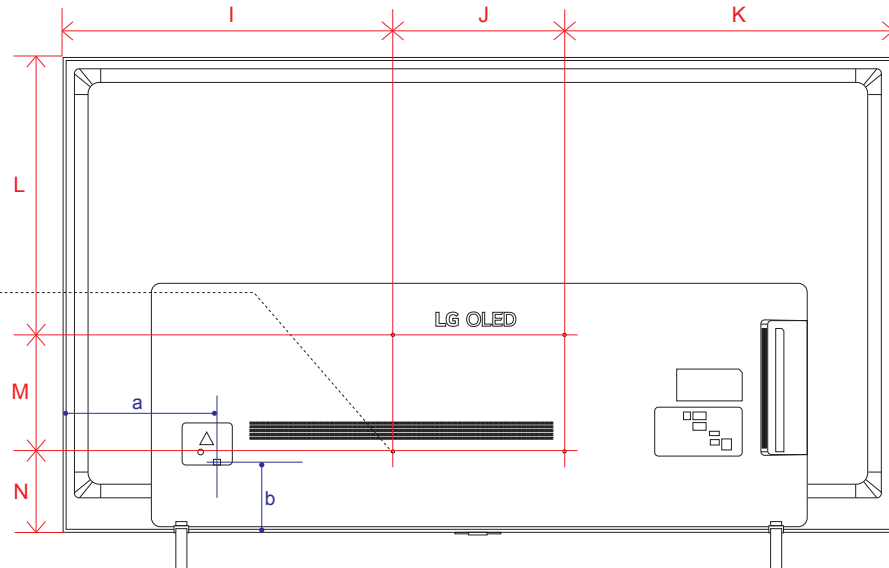

A2 (65・55・48)

単位 (cm) A~N 長さ	48V	55V	65V
A	107.0	122.8	144.9
B	62.0	70.8	83.2
C	68.4	77.2	89.6
D	93.3	105.7	105.7
E	0.78	0.78	0.78
F	4.59	4.59	4.59
G	10.1	10.1	10.1
H	23.5	23.5	23.5
I	38.5	46.4	57.4
J	30.0	30.0	30.0
K	38.5	46.4	57.4
L	27.1	35.9	48.3
M	20.0	20.0	20.0
N	14.3	14.3	14.3

単位 (cm) O~P 深さ	48V	55V	65V
O	3.34	3.34	3.34
P	0.39	0.39	0.39

電源コネクタ位置

単位 (cm) 長さ	48V	55V	65V
a	11.9	15.9	26.9
b	12.1	12.3	12.3

※電源ケーブルの長さは約155cmです。
±5cm程度の誤差がある可能性がありますので、ご了承ください。