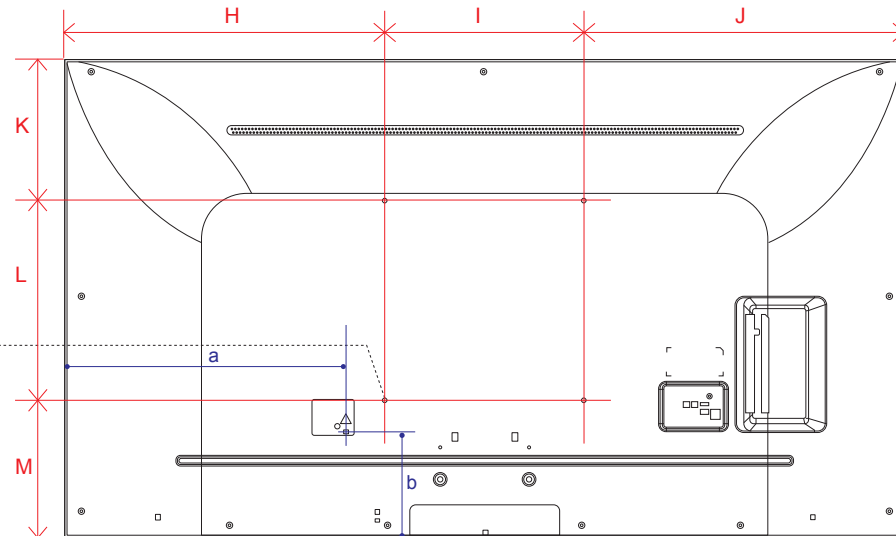

UQ9100 (75)

単位 (cm)	75V
A~M 長さ	
A	167.8
B	96.4
C	104.5
D	89.5
E	5.99
F	16.1
G	37.8
H	63.9
I	40.0
J	63.9
K	28.5
L	40.0
M	27.9

単位 (cm)	75V
深さ	
N	1.73

電源コネクタ位置

単位 (cm)	75V
長さ	
a	55.9
b	21.2

※電源ケーブルの長さは約155cmです。
±5cm程度の誤差がある可能性がありますので、
ご了承ください。