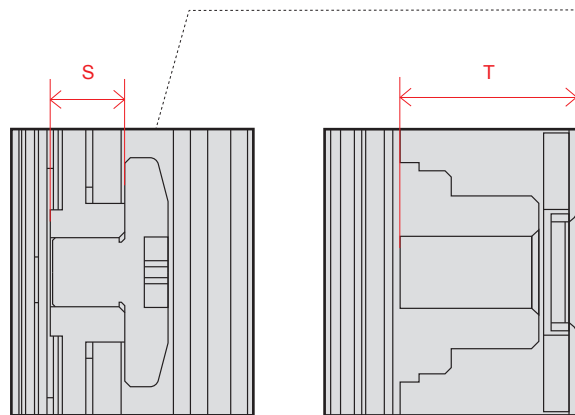

# OLED G2 (77)

単位 (cm)	77V
A~R 長さ	
A	171.2
B	98.2
C	103.9
D	50.1
E	2.48
F	11.6
G	32.1
H	76.6
I	18.0
J	76.6
K	21.5
L	76.7
M	41.2
N	30.0
O	27.0
P	70.6
Q	30.0
R	70.6

単位 (cm)	77V
S~T 深さ	
S	0.70
T	1.38

## 電源コネクタ位置

単位 (cm)	77V
長さ	
a	85.6
b	5.3

※電源ケーブルの長さは77Vは約234.7cm  
±5cm程度の誤差がある可能性がありますので、  
ご了承ください。

# OLED G2 (65・55)

単位 (cm) A~R 長さ	55V	65V
A	122.2	144.1
B	70.3	82.6
C	75.7	87.8
D	42.8	42.8
E	2.72	2.43
F	6.0	6.3
G	24.5	24.5
H	52.1	63.0
I	18.0	18.0
J	52.1	63.0
K	11.6	15.0
L	58.7	67.6
M	37.6	30.7
N	20.0	30.0
O	12.7	21.9
P	46.1	57.0
Q	30.0	30.0
R	46.1	57.0

# OLED C2 (83)

単位 (cm)	83V
A~T 長さ	
A	185.1
B	106.2
C	109.2
D	119.9
E	0.72
F	5.53
G	6.3
H	27.9
I	72.5
J	40.0
K	72.5
L	62.6
M	5.5
N	38.0
O	54.7
P	40.0
Q	11.4
R	83.5
S	18.0
T	83.5

単位 (cm)	83V
U~W 深さ	
U	1.75
V	1.50
W	0.90