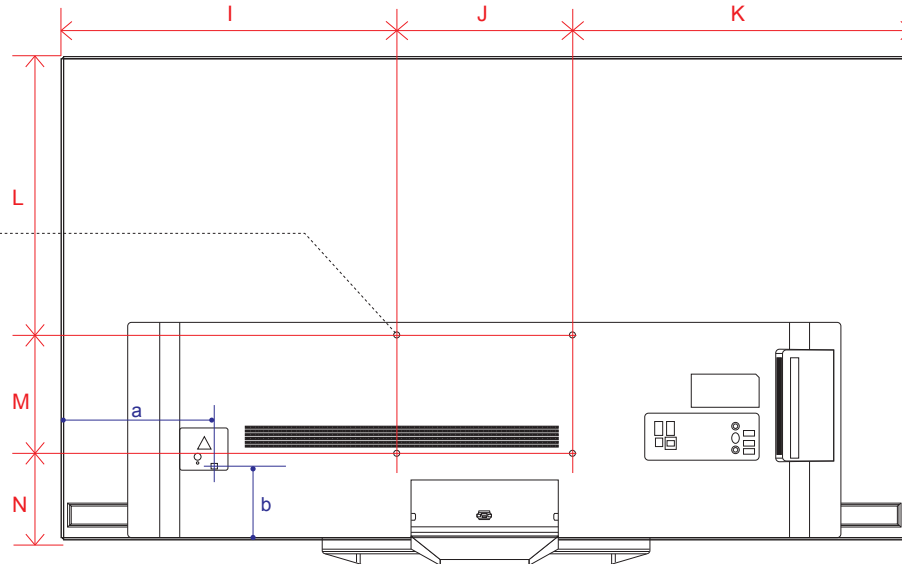

OLED B2 (77・65・55)

単位 (cm) A~N 長さ	55V	65V	77V
A	122.8	144.9	172.3
B	70.8	83.2	99.2
C	74.4	86.9	104.3
D	55.9	55.9	74.9
E	0.39	0.39	0.72
F	4.69	4.69	5.53
G	10.6	10.6	11.3
H	24.6	24.6	27.0
I	46.4	57.4	66.2
J	30.0	30.0	40.0
K	46.4	57.4	66.2
L	35.8	48.2	58.4
M	20.0	20.0	20.0
N	14.4	14.4	20.7

単位 (cm) 深さ	55V	65V	77V
O	2.49	2.49	2.88

電源コネクタ位置

単位 (cm) 長さ	55V	65V	77V
a	15.38	26.42	23.54
b	11.8	11.8	4.5

※電源ケーブルの長さは77Vは約189.7cm
65・55Vは約155cmです。
±5cm程度の誤差がある可能性がありますので、
ご了承ください。