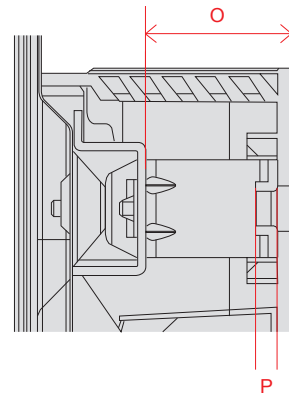

# OLED C2 (48)

単位 (cm) A~N 長さ	48V
A	107.1
B	61.8
C	65.0
D	83.8
E	0.39
F	4.69
G	4.5
H	25.1
I	38.6
J	30.0
K	38.6
L	26.9
M	20.0
N	14.4

単位 (cm) O~P 深さ	48V
O	2.49
P	0.38

## 電源コネクタ位置

単位 (cm) 長さ	48V
a	12.56
b	11.1

※電源ケーブルの長さは約155cmです。  
±5cm程度の誤差がある可能性がありますので、  
ご了承ください。