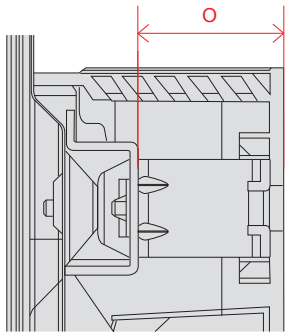

OLED B2 (77・65・55)

単位 (cm) A~N 長さ	55V	65V	77V
A	122.8	144.9	172.3
B	70.8	83.2	99.2
C	74.4	86.9	104.3
D	55.9	55.9	74.9
E	0.39	0.39	0.72
F	4.69	4.69	5.53
G	10.6	10.6	11.3
H	24.6	24.6	27.0
I	46.4	57.4	66.2
J	30.0	30.0	40.0
K	46.4	57.4	66.2
L	35.8	48.2	58.4
M	20.0	20.0	20.0
N	14.4	14.4	20.7

単位 (cm) 深さ	55V	65V	77V
O	2.49	2.49	2.88

電源コネクタ位置

単位 (cm) 長さ	55V	65V	77V
a	15.38	26.42	23.54
b	11.8	11.8	4.5

※電源ケーブルの長さは77Vは約189.7cm
65・55Vは約155cmです。
±5cm程度の誤差がある可能性がありますので、
ご了承ください。