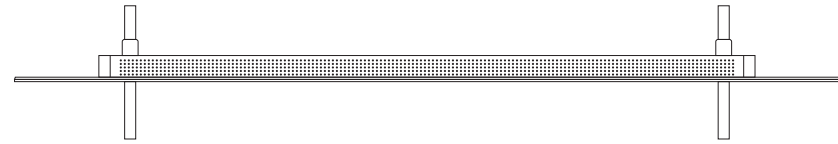

A2 (65・55・48)

単位 (cm) A~N 長さ	48V	55V	65V
A	107.0	122.8	144.9
B	62.0	70.8	83.2
C	68.4	77.2	89.6
D	93.3	105.7	105.7
E	0.78	0.78	0.78
F	4.59	4.59	4.59
G	10.1	10.1	10.1
H	23.5	23.5	23.5
I	38.5	46.4	57.4
J	30.0	30.0	30.0
K	38.5	46.4	57.4
L	27.1	35.9	48.3
M	20.0	20.0	20.0
N	14.3	14.3	14.3

単位 (cm) O~P 深さ	48V	55V	65V
O	3.34	3.34	3.34
P	0.39	0.39	0.39

電源コネクタ位置

単位 (cm) 長さ	48V	55V	65V
a	11.9	15.9	26.9
b	12.1	12.3	12.3

※電源ケーブルの長さは約155cmです。
±5cm程度の誤差がある可能性がありますので、ご了承ください。