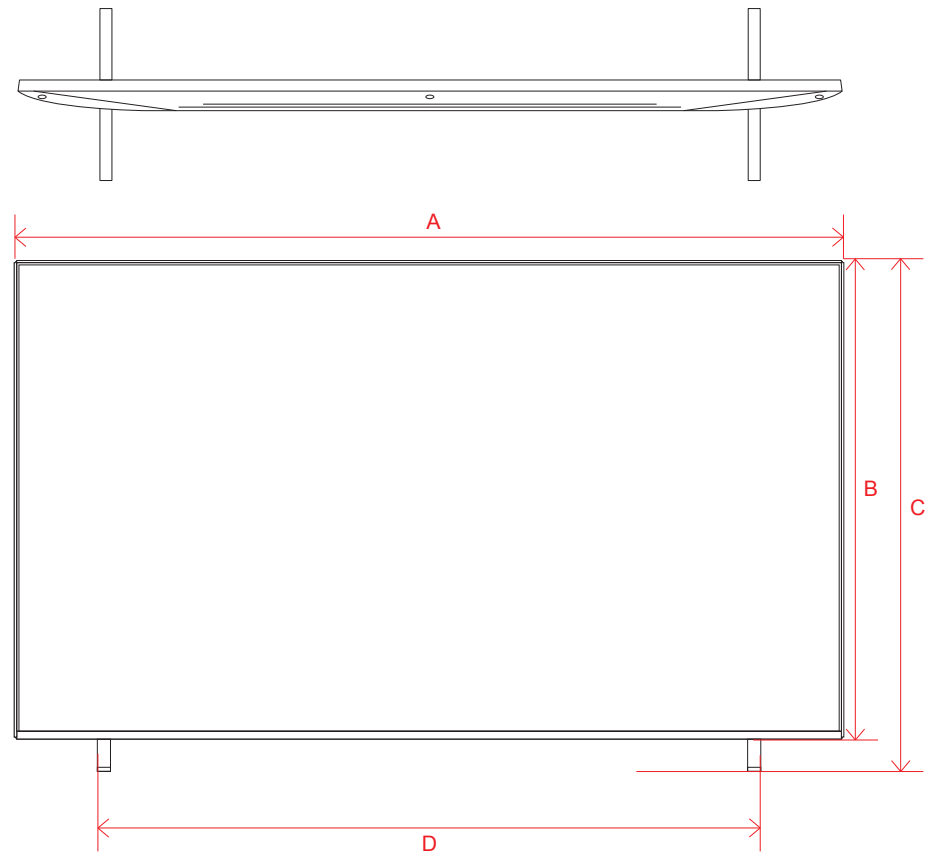

UQ8000 (75)

単位 (cm)	75V
A~M 長さ	
A	167.8
B	96.4
C	102.7
D	134.4
E	59.9
F	15.1
G	36.1
H	63.9
I	40.0
J	63.9
K	28.5
L	40.0
M	27.9

単位 (cm)	75V
深さ	
N	1.73

電源コネクタ位置

単位 (cm)	75V
長さ	
a	55.9
b	21.2

※電源ケーブルの長さは約155cmです。
±5cm程度の誤差がある可能性がありますので、
ご了承ください。