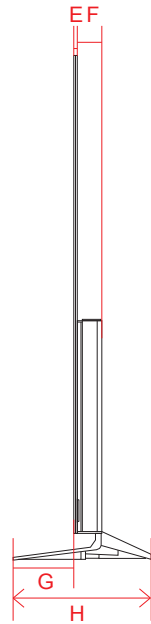

OLED B2 (77・65・55)

単位 (cm) A~N 長さ	55V	65V	77V
A	122.8	144.9	172.3
B	70.8	83.2	99.2
C	74.4	86.9	104.3
D	55.9	55.9	74.9
E	0.39	0.39	0.72
F	4.69	4.69	5.53
G	10.6	10.6	11.3
H	24.6	24.6	27.0
I	46.4	57.4	66.2
J	30.0	30.0	40.0
K	46.4	57.4	66.2
L	35.8	48.2	58.4
M	20.0	20.0	20.0
N	14.4	14.4	20.7

単位 (cm) 深さ	55V	65V	77V
O	2.49	2.49	2.88

電源コネクタ位置

単位 (cm) 長さ	55V	65V	77V
a	15.38	26.42	23.54
b	11.8	11.8	4.5

※電源ケーブルの長さは77Vは約189.7cm
65・55Vは約155cmです。
±5cm程度の誤差がある可能性がありますので、
ご了承ください。