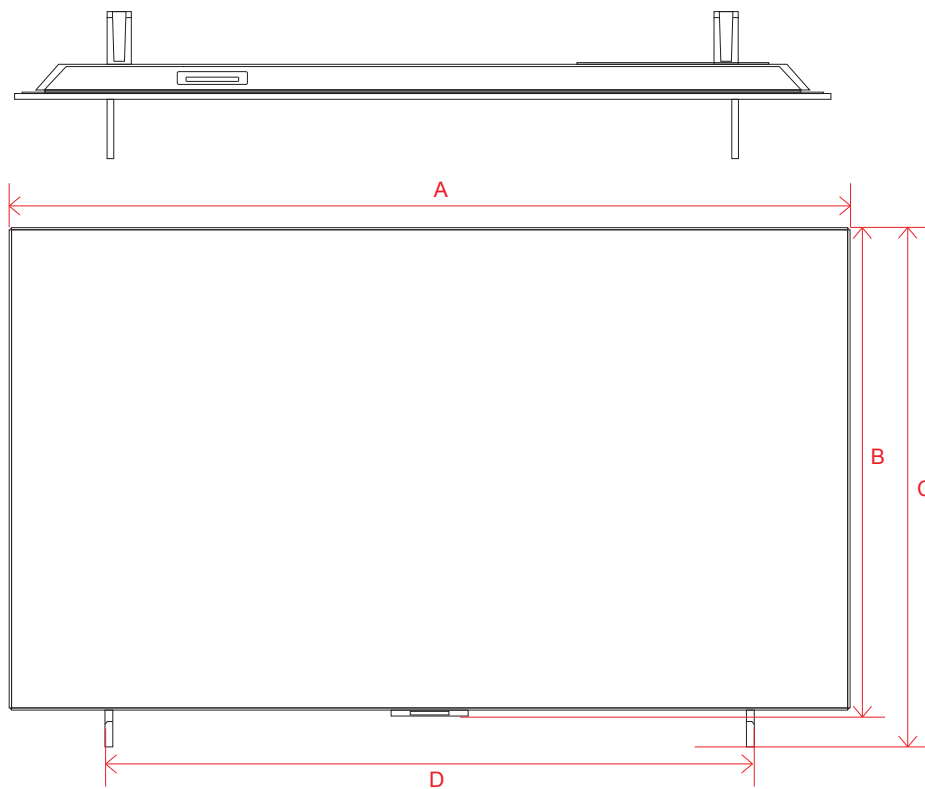

OLED C2 (42)

単位 (cm)	42V
A~N 長さ	42V
A	93.2
B	54.0
C	57.7
D	71.8
E	0.63
F	4.11
G	7.1
H	17.0
I	31.6
J	30.0
K	31.6
L	13.4
M	20.0
N	20.7

単位 (cm)	42V
O~P 深さ	42V
O	2.9
P	0.39

電源コネクタ位置

単位 (cm)	42V
長さ	42V
a	26.3
b	11.3

※電源ケーブルの長さは約155cmです。
±5cm程度の誤差がある可能性がありますので、
ご了承ください。