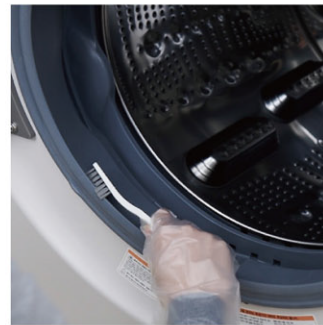

### 到府清潔保養服務－基礎清潔保養<sup>17</sup>

筒槽清潔

進/排水濾網清潔

門橡皮清潔

產品外觀擦拭  
及紫外線殺菌