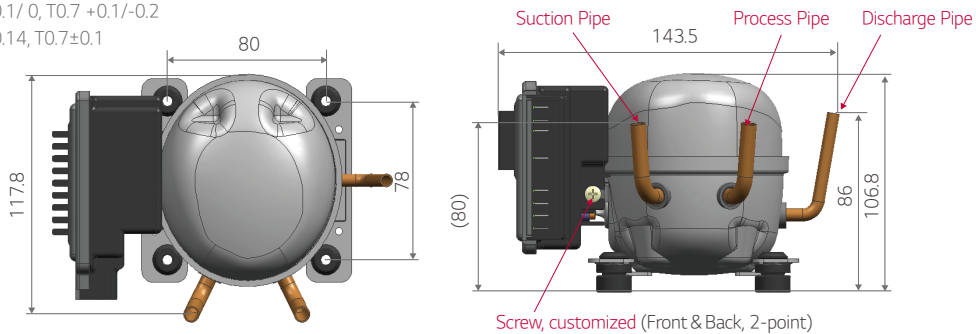

* Unit : mm

- Suction Pipe : ID6.54±0.14, T0.7±0.1
- Discharge Pipe : ID4.9+0.1/ 0, T0.7 +0.1/-0.2
- Process Pipe : ID6.54 ±0.14, T0.7±0.1

4300 NORTH POINT PKWY SUITE#100 ALPHARETTA, GA 30022

Office : 678-328-6433