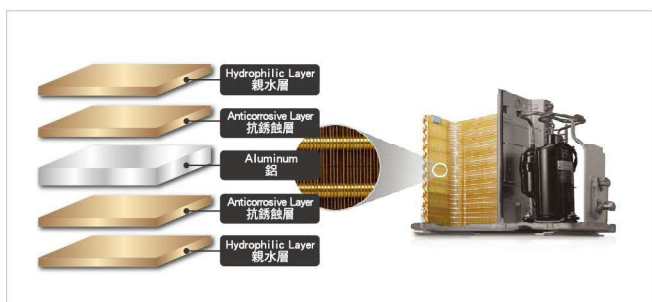

安心耐用

抗鏽蝕金散熱片™：LG金散熱片(Gold Fin™)有抗鏽蝕塗料，確保表面更具抗鏽蝕性並提升耐用性。