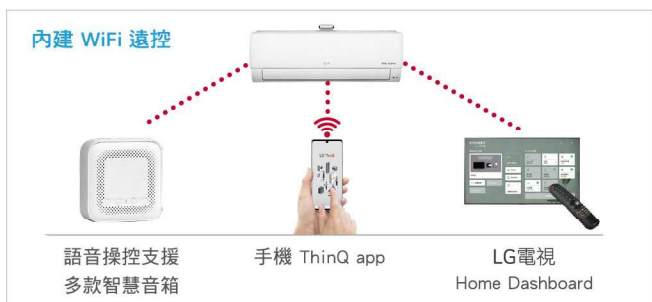

LG DUALCOOL™ WiFi 雙迴轉冷暖變頻空調

LG 空調 用手機就可以

智慧便利生活

支援多項遠端操控：手機ThinQ™ APP、LG電視、智慧音箱。輕鬆操控，安心省電。

安心耐用

抗鏽蝕金散熱片™：LG金散熱片(Gold Fin™)有抗鏽蝕塗料，確保表面更具抗鏽蝕性並提升耐用性。

極度安靜

特有的線流扇(室內機)、雙迴轉變頻壓縮機與風扇馬達(室外機)能降低噪音，並使機器運轉順暢。

雙迴轉變頻壓縮機

高效節能

壓縮機是空調的心臟，LG雙迴轉變頻壓縮機能提高效率、降低噪音，冷卻更快速、安靜、更省電，使用時間更長。

奈米離子產生器 (旗艦系列)

淨化空氣

旗艦系列釋放超過800萬奈米離子淨化空氣。

三段省電模式

依照人數多寡主動選擇冷流吹送程度，控制壓縮機運轉(80%、60%、40%)有效減少耗電量，達到最經濟又舒適的效果。