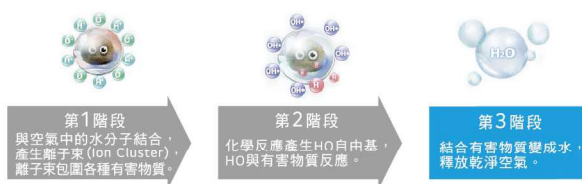

LG DUALCOOL™ WiFi 雙迴轉冷暖變頻空調

LG 空調 用手機就可以

智慧便利生活

支援多項遠端操控：手機ThinQ™ APP、LG電視、智慧音箱。輕鬆操控，安心省電。

安心耐用

抗鏽蝕金散熱片™：LG金散熱片(Gold Fin™)有抗鏽蝕塗料，確保表面更具抗鏽蝕性並提升耐用性。

極度安靜

特有的線流扇(室內機)、雙迴轉變頻壓縮機與風扇馬達(室外機)能降低噪音，並使機器運轉順暢。

雙迴轉變頻壓縮機

高效節能

壓縮機是空調的心臟，LG雙迴轉變頻壓縮機能提高效率、降低噪音，冷卻更快速、安靜、更省電，使用時間更長。

奈米離子產生器 (旗艦系列)

淨化空氣

旗艦系列釋放超過800萬奈米離子淨化空氣。

三段省電模式

依照人數多寡主動選擇冷流吹送程度，控制壓縮機運轉(80%、60%、40%)有效減少耗電量，達到最經濟又舒適的效果。