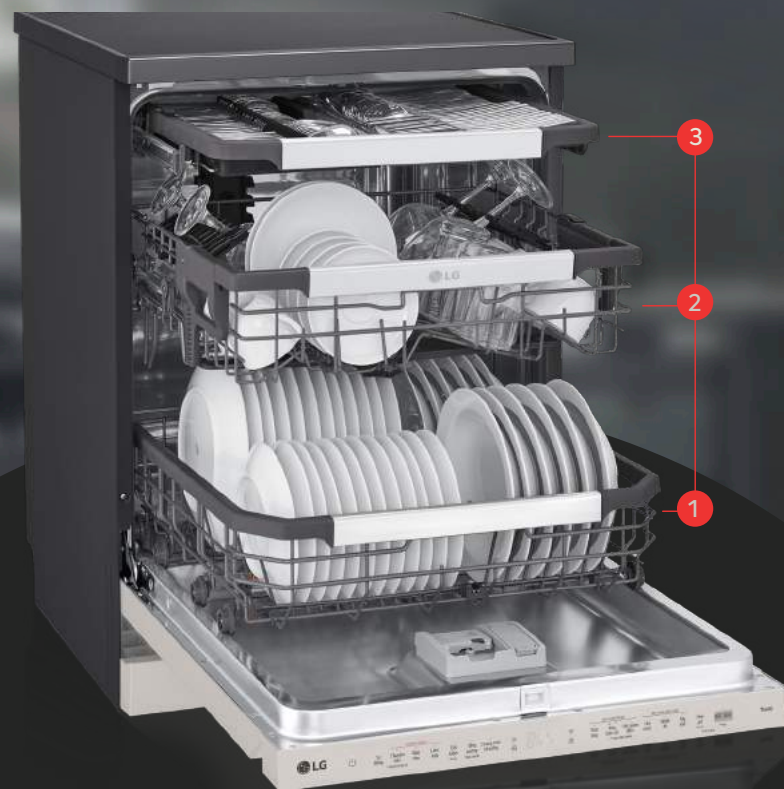

QuadWash™

Tay phun nước thông thường

Tay phun nước thông thường chỉ xoay theo một hướng cố định.

Tay phun nước đa chiều

Tay phun nước đa chiều có thể xoay chiều, tạo ra các tia nước dưới áp lực cao, giúp rửa sạch bát đĩa từ nhiều góc độ, chạm tới mọi ngóc ngách.

4 Tay Phun Nước

Được trang bị 4 tay phun nước thay vì chỉ 2 tay thông thường, công nghệ QuadWash™ của LG mang lại hiệu quả làm sạch mạnh mẽ hơn.

Xoay đa hướng

Các tay phun nước xoay đa hướng giúp cải thiện hiệu quả làm sạch bằng các tia nước ở nhiều góc độ, chạm tới mọi góc của máy rửa bát.

EasyRack™ Plus

Điều chỉnh độ cao dễ dàng

Chỉ với một thao tác đơn giản, bạn có thể thay đổi độ cao thấp của ngăn xếp bát đĩa ở ba mức độ tùy chỉnh, giúp sắp xếp linh hoạt các vật dụng với kích thước đa dạng.

Giá đỡ thứ 3 có thể điều chỉnh chiều cao

Giúp bạn có thêm không gian cho các vật dụng khó sắp xếp, từ những bộ dao kéo có kích thước dài đến một tách cà phê nhỏ.

Ngăn gấp xếp bát đĩa

Bạn có thể xếp bát đĩa theo ý mình với các ngăn xếp rộng rãi, cho phép bạn đặt vừa bát đĩa ở bất cứ đâu, cho dù đó là một chiếc chảo ở giá trên cùng hay cái bát nhỏ ở giá bên dưới.

Inverter Direct Drive

Hoạt động êm ái

Công nghệ đột phá Inverter Direct Drive của LG cho phép bạn có thể thư giãn với mọi hoạt động yêu thích mà không bị gián đoạn bằng chế độ giảm thiểu tiếng ồn.

Tiết kiệm năng lượng

Công nghệ Inverter Direct Drive của LG cho phép quá trình hoạt động của sản phẩm ít tiêu thụ điện năng hơn, nhưng vẫn hoạt động hiệu quả.