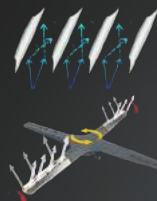

### Tay phun nước thông thường

Tay phun nước thông thường chỉ xoay theo một hướng cố định.

### Tay phun nước đa chiều

Tay phun nước đa chiều có thể xoay chiều, tạo ra các tia nước dưới áp lực cao, giúp rửa sạch bát đĩa từ nhiều góc độ, chạm tới mọi ngóc ngách.